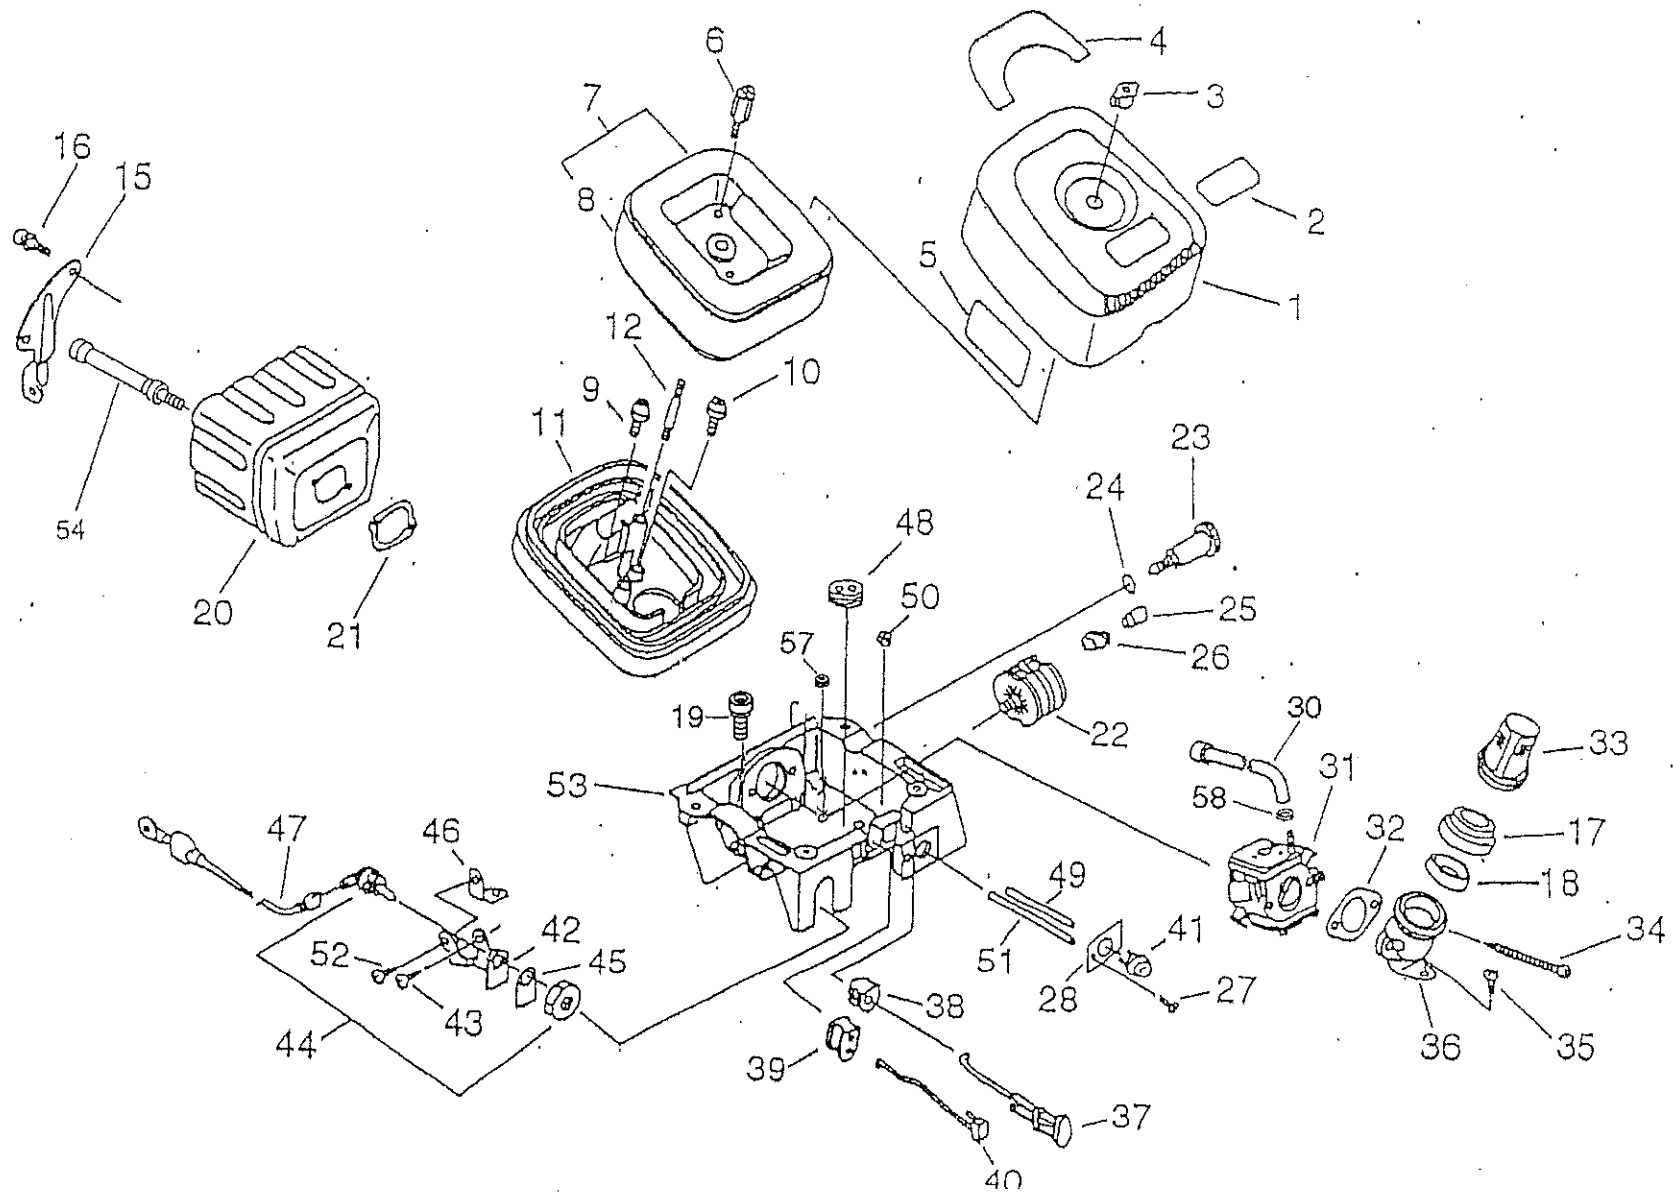

(1)シリンダー・クランクケース SZ300DB- II NEW

※数量は1台当たりの使用数です。

図示 番号	部品番号	部品名	数量
1-1	100204-21864	クランクケースKIT	1
2	436114-13930	チェックバルブ(シヨウ)	1
3	100212-32430	オイルシール 25Z 15*39.9*7	1
4	V186-000090	パイプジョイント	1
5	433011-21860	ガイドパートリツケボルト	2
6	100242-32430	クランクケースパッキン	1
7	900810-36202	B.ベアリング 6202/C3	2
8	100212-19830	オイルシール ISM 15*25*6	1
9	900162-05035	6カクアナツキボルト 5*35W,SW	4
10	100917-32430	クッション(B)	1
11	900162-05014	6カクアナツキボルト 5*14W,SW	1
12	436001-23164	オイルキャップASSY	1
13	900721-00025	O-リング G-25	1
14	131051-56030	コネクター(オイルキャップ)	1
16	110047-21860	アングルプレート 1161より	1
17	900106-05012	ザツキ6カクボルト 5*12	2
18	900162-05020	6カクアナツキボルト 5*20W,SW	11
19	100251-32430	クッションストッパー(A)	1
20	100000-32432	ピストンKIT	1
21	100011-32431	ピストンリング	2
22	100013-32430	ピストンピン	1
23	100015-00230	ピストンピンサークリップ	2
24	100012-32430	ニードルベアリング	1
25	100100-21860	クランクシャフトASSY	1
26	100142-30830	ウッドラフキー	1
27	101010-32431	シリンダーパッキン	1
28	130510-32430	インテークベローズ	1
29	130516-30830	シールバンド	1
30	101011-20760	シリンダー(デコンプ用)	1
31	A014-000010	デコンプASSY	1
32	A160-000400	シリンダーカバー(デコンプ用)	1
33	890052-20860	ラベル(デコンプ)	1
34	V141-000040	デコンププラグ	1
35	890160-25261	コーションラベル(SZヒョウジ)	1
36	X505-000960	コーションラベル(NEW キドウテジユン)	1
37	890185-03460	アイドリングラベル	1
38	890088-20760	コーションラベル(オイルカクニン)	1
39	V151-000030	カッププレート	1
40	V150-000570	アイプレート	1
41	900242-04008	スクリュー 4*8W,SW	1
42	V420-000700	クッション	1
44	159025-37530	ガasket	1

(2) エアクリーナ・マフラー (消音器)