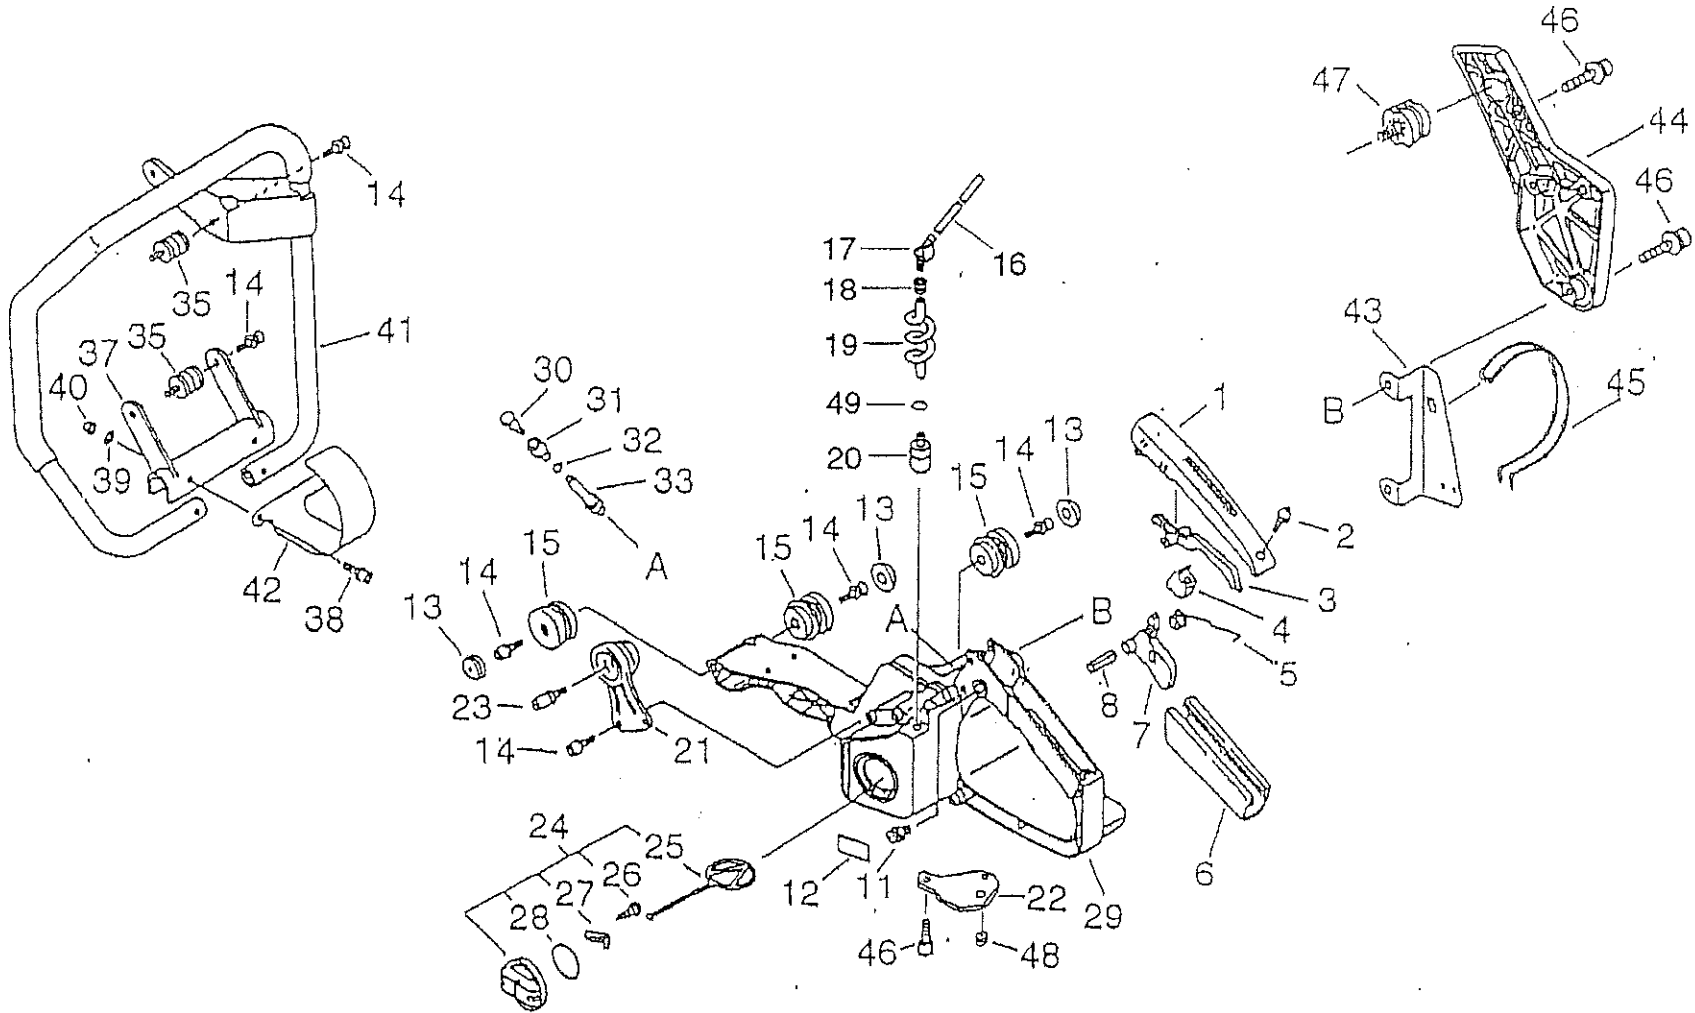

(4) ハンドル

(4)ハンドル・スロットル SZ300DB-II NEW

※数量は1台当たりの使用数です。

図示 番号	部品番号	部品名	数量
4-1	351155-35430	ハンドルカバー	1
2	900238-04014	スクリュー 4*14	1
3	178090-37930	スロットルロックアウト	1
4	178073-32430	スロットルクッション	1
5	178043-19830	スロットルスプリング	1
6	351111-19830	ハンドルグリップ	1
7	178010-38130	スロットルトリガー	1
8	900342-50025	スプリングピン 5*25	1
11	178302-37930	スロットルロック	1
12	890048-20760	ラベル(ガソリン)	1
13	100918-19830	クッションキャップ	3
14	900162-05014	6カクアナツキボルト 5*14W,SW	10
15	100922-32430	クッション(A)	3
16	437217-20760	パイプ(ソト) 3*6*100	1
17	132011-19830	ネンリョウパイプコネクター	1
18	132115-01461	フューエルグロメット	2
19	132010-30830	パイプ(ウチ)	1
20	131205-19830	フューエルストレナー	1
21	100921-32431	クッション(C)	1
22	C423-000061	ハンドルフィクスチュア(リアハンドル)	1
23	100915-33930	クッションストッパー	1
24	131004-21360	ネンリョウタンクフタASSY	1
25	131051-19830	コネクター(ネンリョウキャップ)	1
26	900246-03008	タッピングスクリュー-3*8	1
27	131050-19830	コネクターオサエ	1
28	900720-20029	O-リング P-29	1
29	P021-004243	リアハンドルASSY	1
30	131300-56430	ベントASSY	1
31	131328-40630	ベントカバー	1
32	130111-00530	パイプクリップ 5.5	1
33	131312-32430	ブリーザーパイプ	1
35	100910-21860	クッション	4
37	351011-21860	リアハンドルサポーター	1
38	900162-05040	6カクアナツキボルト 5*40W,SW	2
39	900603-00005	ワッシャー5 5.5*12*0.8	2
40	900500-00005	ナット5	2
41	351610-21863	フロントハンドル(ニギリツキ)	1
42	215020-21860	パイプホルダー	1
43	300621-21860	ハンガープレート	1
44	351126-25060	クッションホルダー	1
45	215020-20860	パイプホルダー	1
46	900162-05020	6カクアナツキボルト 5*20W,SW	4
47	100905-32331	クッション(ミギ)	1
48	163911-30130	プラグ(ネンタンメクラセン)	1