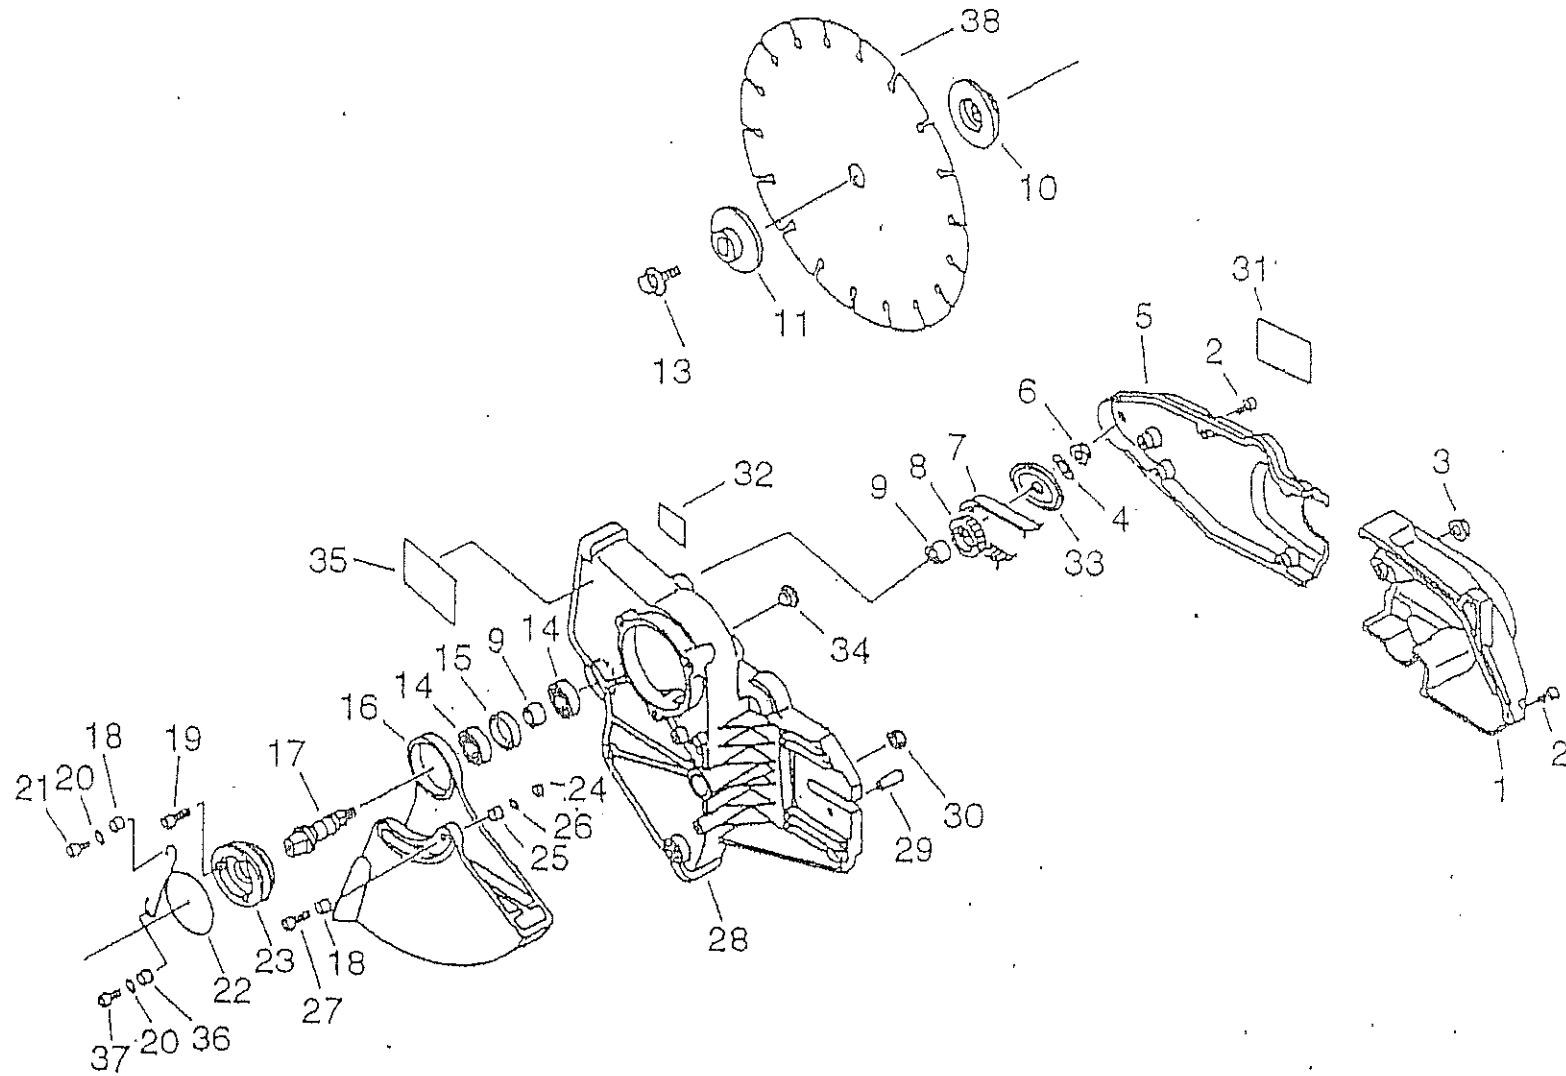

(4)ハンドル・スロットル SZ300DB-II NEW

※数量は1台当たりの使用数です。

図示 番号	部品番号	部品名	数量
4-1	351155-35430	ハンドルカバー	1
2	900238-04014	スクリュー 4*14	1
3	178090-37930	スロットルロックアウト	1
4	178073-32430	スロットルクッション	1
5	178043-19830	スロットルスプリング	1
6	351111-19830	ハンドルグリップ	1
7	178010-38130	スロットルトリガー	1
8	900342-50025	スプリングピン 5*25	1
11	178302-37930	スロットルロック	1
12	890048-20760	ラベル(ガソリン)	1
13	100918-19830	クッションキャップ	3
14	900162-05014	6カクアナツキボルト 5*14W,SW	10
15	100922-32430	クッション(A)	3
16	437217-20760	パイプ(ソト) 3*6*100	1
17	132011-19830	ネンリョウパイプコネクター	1
18	132115-01461	フューエルグロメット	2
19	132010-30830	パイプ(ウチ)	1
20	131205-19830	フューエルストレナー	1
21	100921-32431	クッション(C)	1
22	C423-000061	ハンドルフィクスチュア(リアハンドル)	1
23	100915-33930	クッションストッパー	1
24	131004-21360	ネンリョウタンクフタASSY	1
25	131051-19830	コネクター(ネンリョウキャップ)	1
26	900246-03008	タッピングスクリュー-3*8	1
27	131050-19830	コネクターオサエ	1
28	900720-20029	O-リング P-29	1
29	P021-004243	リアハンドルASSY	1
30	131300-56430	ベントASSY	1
31	131328-40630	ベントカバー	1
32	130111-00530	パイプクリップ 5.5	1
33	131312-32430	ブリーザーパイプ	1
35	100910-21860	クッション	4
37	351011-21860	リアハンドルサポーター	1
38	900162-05040	6カクアナツキボルト 5*40W,SW	2
39	900603-00005	ワッシャー5 5.5*12*0.8	2
40	900500-00005	ナット5	2
41	351610-21863	フロントハンドル(ニギリツキ)	1
42	215020-21860	パイプホルダー	1
43	300621-21860	ハンガープレート	1
44	351126-25060	クッションホルダー	1
45	215020-20860	パイプホルダー	1
46	900162-05020	6カクアナツキボルト 5*20W,SW	4
47	100905-32331	クッション(ミギ)	1
48	163911-30130	プラグ(ネンタンメクラセン)	1

(5) ブレード・ブレードアーム