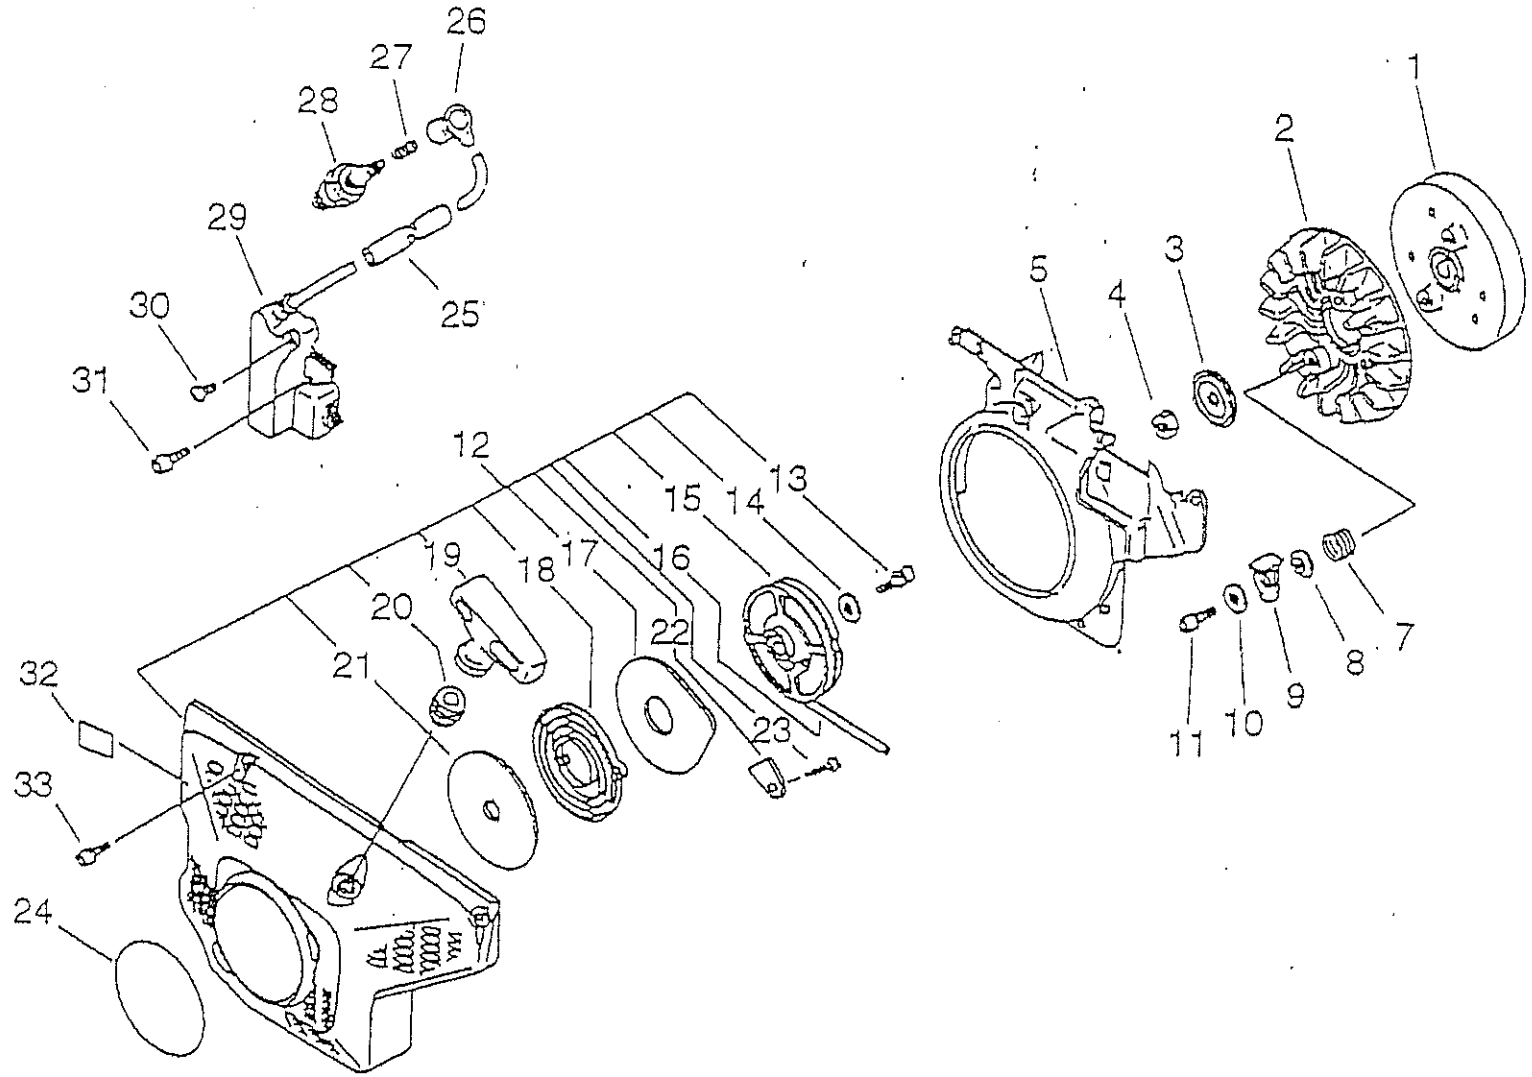

(2)エアクリナー・マフラー SZ300DB-II NEW

※数量は1台当たりの使用数です。

図示 番号	部品番号	部品名	数量
2-1	130313-20860	エアフィルターカバー	1
2	890043-21860	モデルラベル(SZ)	1
3	130322-05260	カバーシメツケナット	1
4	890088-20860	コーションラベル(オイルブンリ)	1
5	890160-21860	コーションラベル(トイシ)	1
6	130435-07060	ボルト	2
7	130305-07061	エアフィルターセット	1
8	130305-25061	エアフィルター(スポンジ)	1
9	900238-05016	スクリュー 5*16	4
10	900238-05025	スクリュー 5*25	1
11	130314-20862	クリーナーケース	1
12	130712-06060	スタッドボルト	1
15	145711-32430	マフラステー	1
16	900162-05014	6カクアナツキボルト 5*14W,SW	2
17	V420-000691	クッション	1
18	V362-000020	カラー	1
19	900162-05020	6カクアナツキボルト 5*20W,SW	4
20	145610-25060	マフラー	1
21	145510-32431	マフラーガスカート	1
22	100905-32331	クッション(ミギ)	1
23	129013-07061	アジャストノブ	1
24	900720-20007	O-リング P-7	1
25	129027-06060	Hシンベンプラグ	1
26	129010-32430	シンベングロメット	1
27	900220-04010	スクリュー 4*10	1
28	V376-000380	スペーサー	1
30	130110-19830	ミyakアツパイプ	1
31	A021-000480	ダイヤフラムキャブレター	1
32	130010-20760	インテークガスカート	1
33	130821-06060	クリーナースクリーン	1
34	900252-05053	タッピングスクリュー 5*53	2
35	900252-05014	タッピングスクリュー 5*14	1
36	A204-000030	キャブレターエルボ	1
37	178510-32330	チョークロッド	1
38	178810-33331	チョークグロメット	1
39	178114-32630	スロットルジクウケ	1
40	C454-000001	スロットルロッド	1
41	123181-39130	プライマポンプ	1
42	163810-30130	スイッチブラケット	1
43	900252-05010	タッピングスクリュー 5*10	1
44	163400-30830	テイススイッチ	1
45	890157-30130	スイッチラベル	1
46	156635-32530	コンタクトプレート	1
47	162021-32530	リード	1
48	V140-000000	ホースグロメット	1
49	V471-000730	パイプ 3*6*65(イエロー)	1
50	900500-00004	ナット4	1
51	V471-001290	パイプ 2.4*5*75	1
52	900252-04010	タッピングスクリュー 4*10	1
53	P021-003280	キャブケース(プラグツキ)	1
54	145716-25060	5ボルト	2
57	163911-30130	プラググロメット(スイッチメクラセン)	1

(3) リコイルスタータ・マグネト