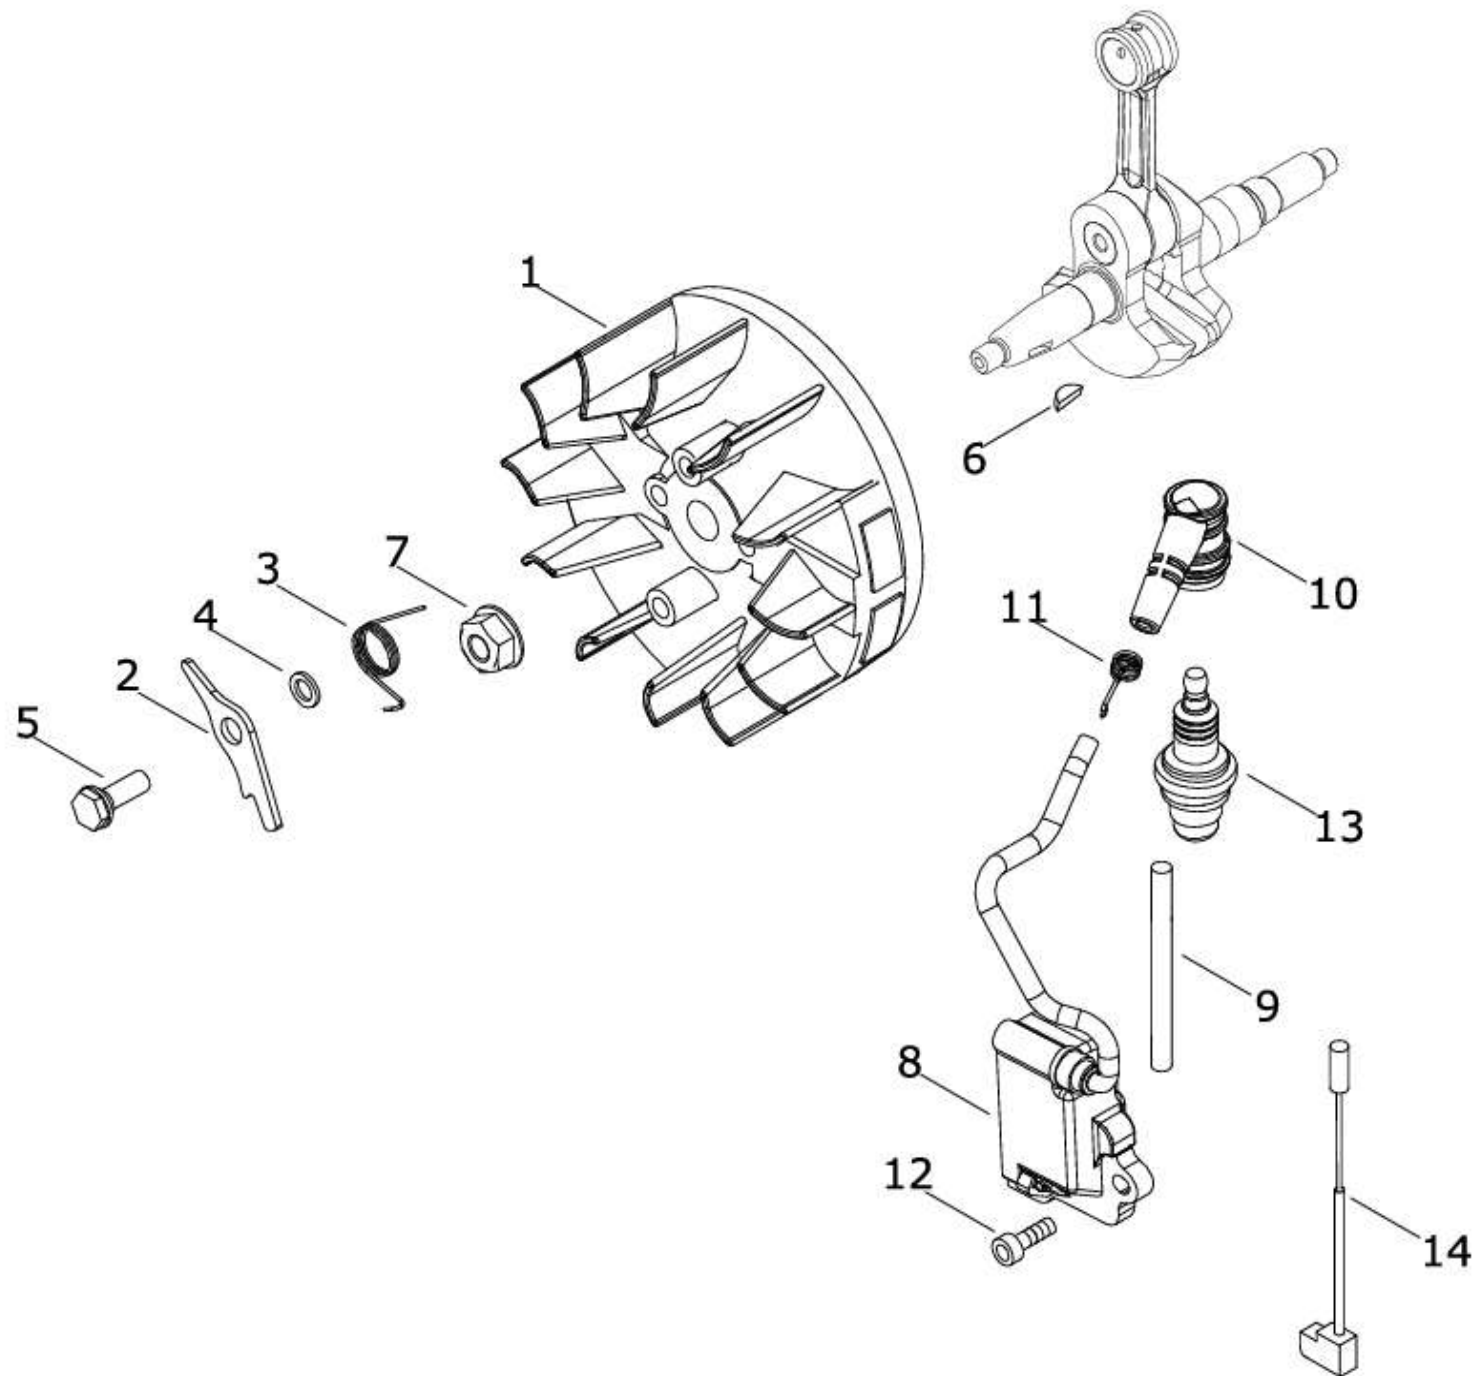

SPR300B

(3) マグネット

SPR300B

(3) マグネット

図番	部品番号	部品名	1台あたりの数量	定価
1	A409-001041	マグネットローター	1	9,630
2	A514-000240	ワレット	2	240
3	V452-000990	コイルスプリング	2	120
4	V304-000300	カラー	2	80
5	V204-000720	ホルト	2	170
6	93115-03010	ウッドラフキ-3*10	1	100
7	V265-000220	ナット	1	150
8	A411-001650	イグニッションコイル	1	7,960
9	V475-008680	チューブ L=85	1	270
10	A427-000200	スパークプラグキャップ	1	530
11	A426-000040	スプリングプラグ	1	100
12	V203-002210	5ホルト	2	100
13	159017-16431	スパークプラグ CJ-6Y	1	1160
14	V485-002820	リード	1	700