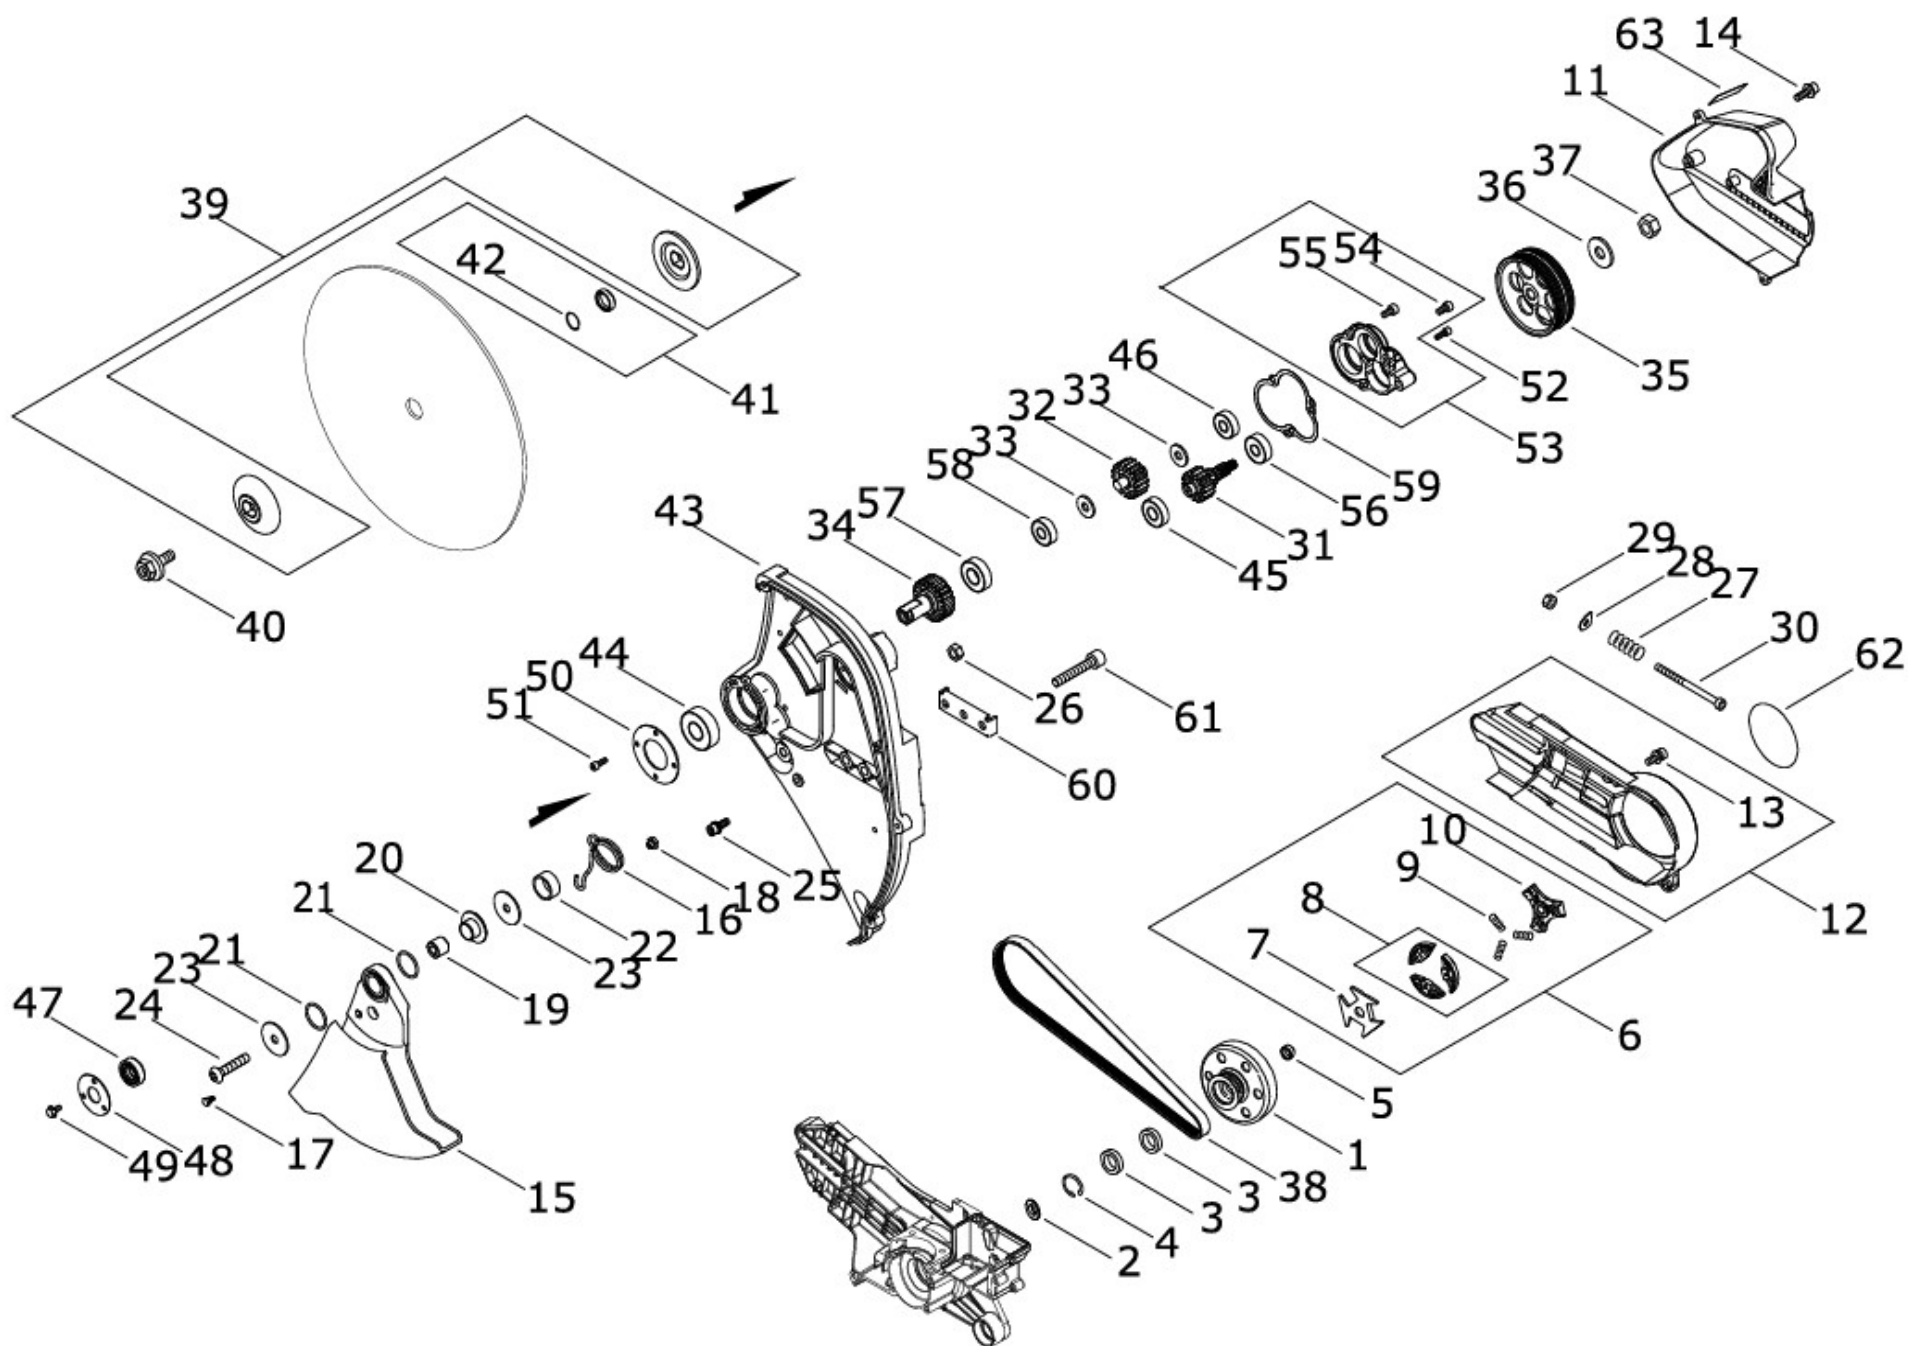

SPR300B

(9) クラッチ・アームカバー

SPR300B

(9) クラッチ・アームカバー

図番	部品番号	部品名	1台あたりの 数量	定価
1	A556-001690	クラッチドラム	1	5,200
2	V357-000380	カラー	1	700
3	V592-000440	ボールバアリンク 6901LLHC3/L448	2	1,050
4	92419-24000	Rカク外メリ	1	100
5	V357-000390	カラー	1	450
6	A056-000660	アセンブリクラッチ	1	7,800
7	A552-000330	クラッチバルブ	1	1,140
8	P021-052700	クラッチシュー-SET	1S(3個入)	2,770
9	A566-000210	クラッチスプリング	3	230
10	A552-000340	クラッチバルブ	1	1,140
11	C361-000300	カッターアームカバー	1	1,560
12	P100-004920	カッターアームカバー-ASSY 12"	1	2,090
13	V203-002350	5 ボルト M5*25 SPW	2	180
14	V203-002230	5 ボルト	4	100
15	C370-000060	ロアカーブ	1	9,800
16	V452-000970	コイルスプリング	1	590
17	900100-04008	ボルト	1	50
18	V262-000170	ナット	1	180
19	V355-000490	カラー	1	720
20	V359-000220	ワッシャー	1	100
21	92507-02400	O-リング	2	90
22	V361-000330	カラー	1	700
23	V306-000320	カラー	2	100
24	V255-000040	スクリュ,アトヒューズ	1	300
25	V204-000740	ボルト,セムス	1	140
26	900500-00008	ナット	1	60
27	V450-001240	コイルスプリング	1	250
28	V304-000290	ワッシャー	1	100
29	V264-000190	ナット	1	840
30	V204-001680	6 ボルト M6*90	1	530
31	V650-000540	ドライブギヤ	1	5,670
32	V650-000550	ギヤ-C	1	5,860
33	V307-000340	スラストワッシャー	2	430
34	C534-000700	メインシャフト-C	1	9,600
35	V176-000090	ドライブプーリ	1	7,740
36	V306-000330	カラー	1	250
37	900500-00008	ナット	1	60
38	V196-000120	ドライブ ハルト	1	4,840