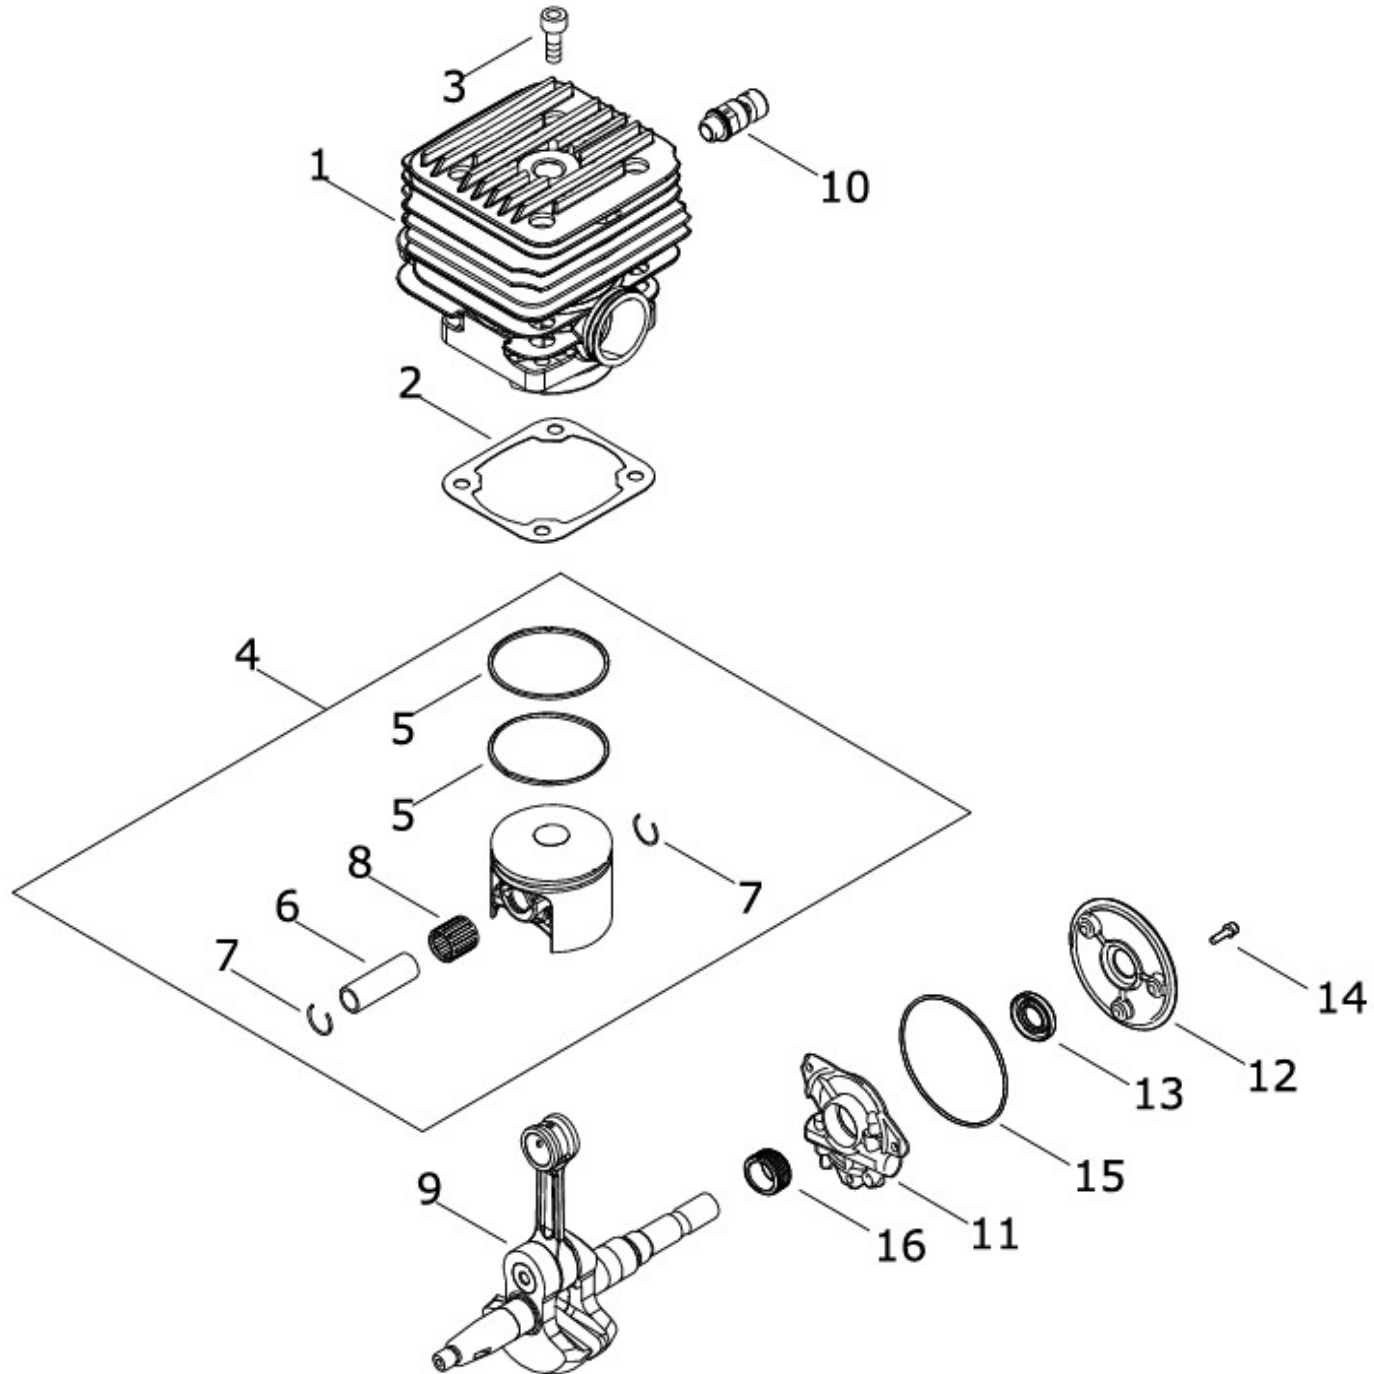

SPR300B

(1) シリンダ・ピストン・クランクシャフト

SPR300B

(1) シリンダ・ピストン・クランクシャフト

図番	部品番号	部品名	1台あたりの数量	定価
1	A130-002290	シリンダ	1	26,000
2	V100-000580	ガスケット	1	150
3	V204-000690	ホルト	4	120
4	P100-001160	ピストンKIT	1	11,790
5	A101-000560	ピストンリング	2	1,840
6	V610-000010	ピストンピン	1	990
7	V580-000060	スナップリング	2	50
8	V557-000030	ニードルベアリング	1	1,600
9	A011-001520	アセンブリクランクシャフト	1	15,600
10	A014-000010	アセンブリベアリング	1	3,760
11	437000-20761	オートオイル-ASSEMBLY	1	7,050
12	C236-000170	オイルカバー	1	3,000
13	V508-000080	オイルシール	1	1,320
14	900162-04016	六角穴付きセルフホルト	3	100
15	92504-08500	O-リング S-85	1	240
16	V652-000241	ウォームギヤ	1	3,000