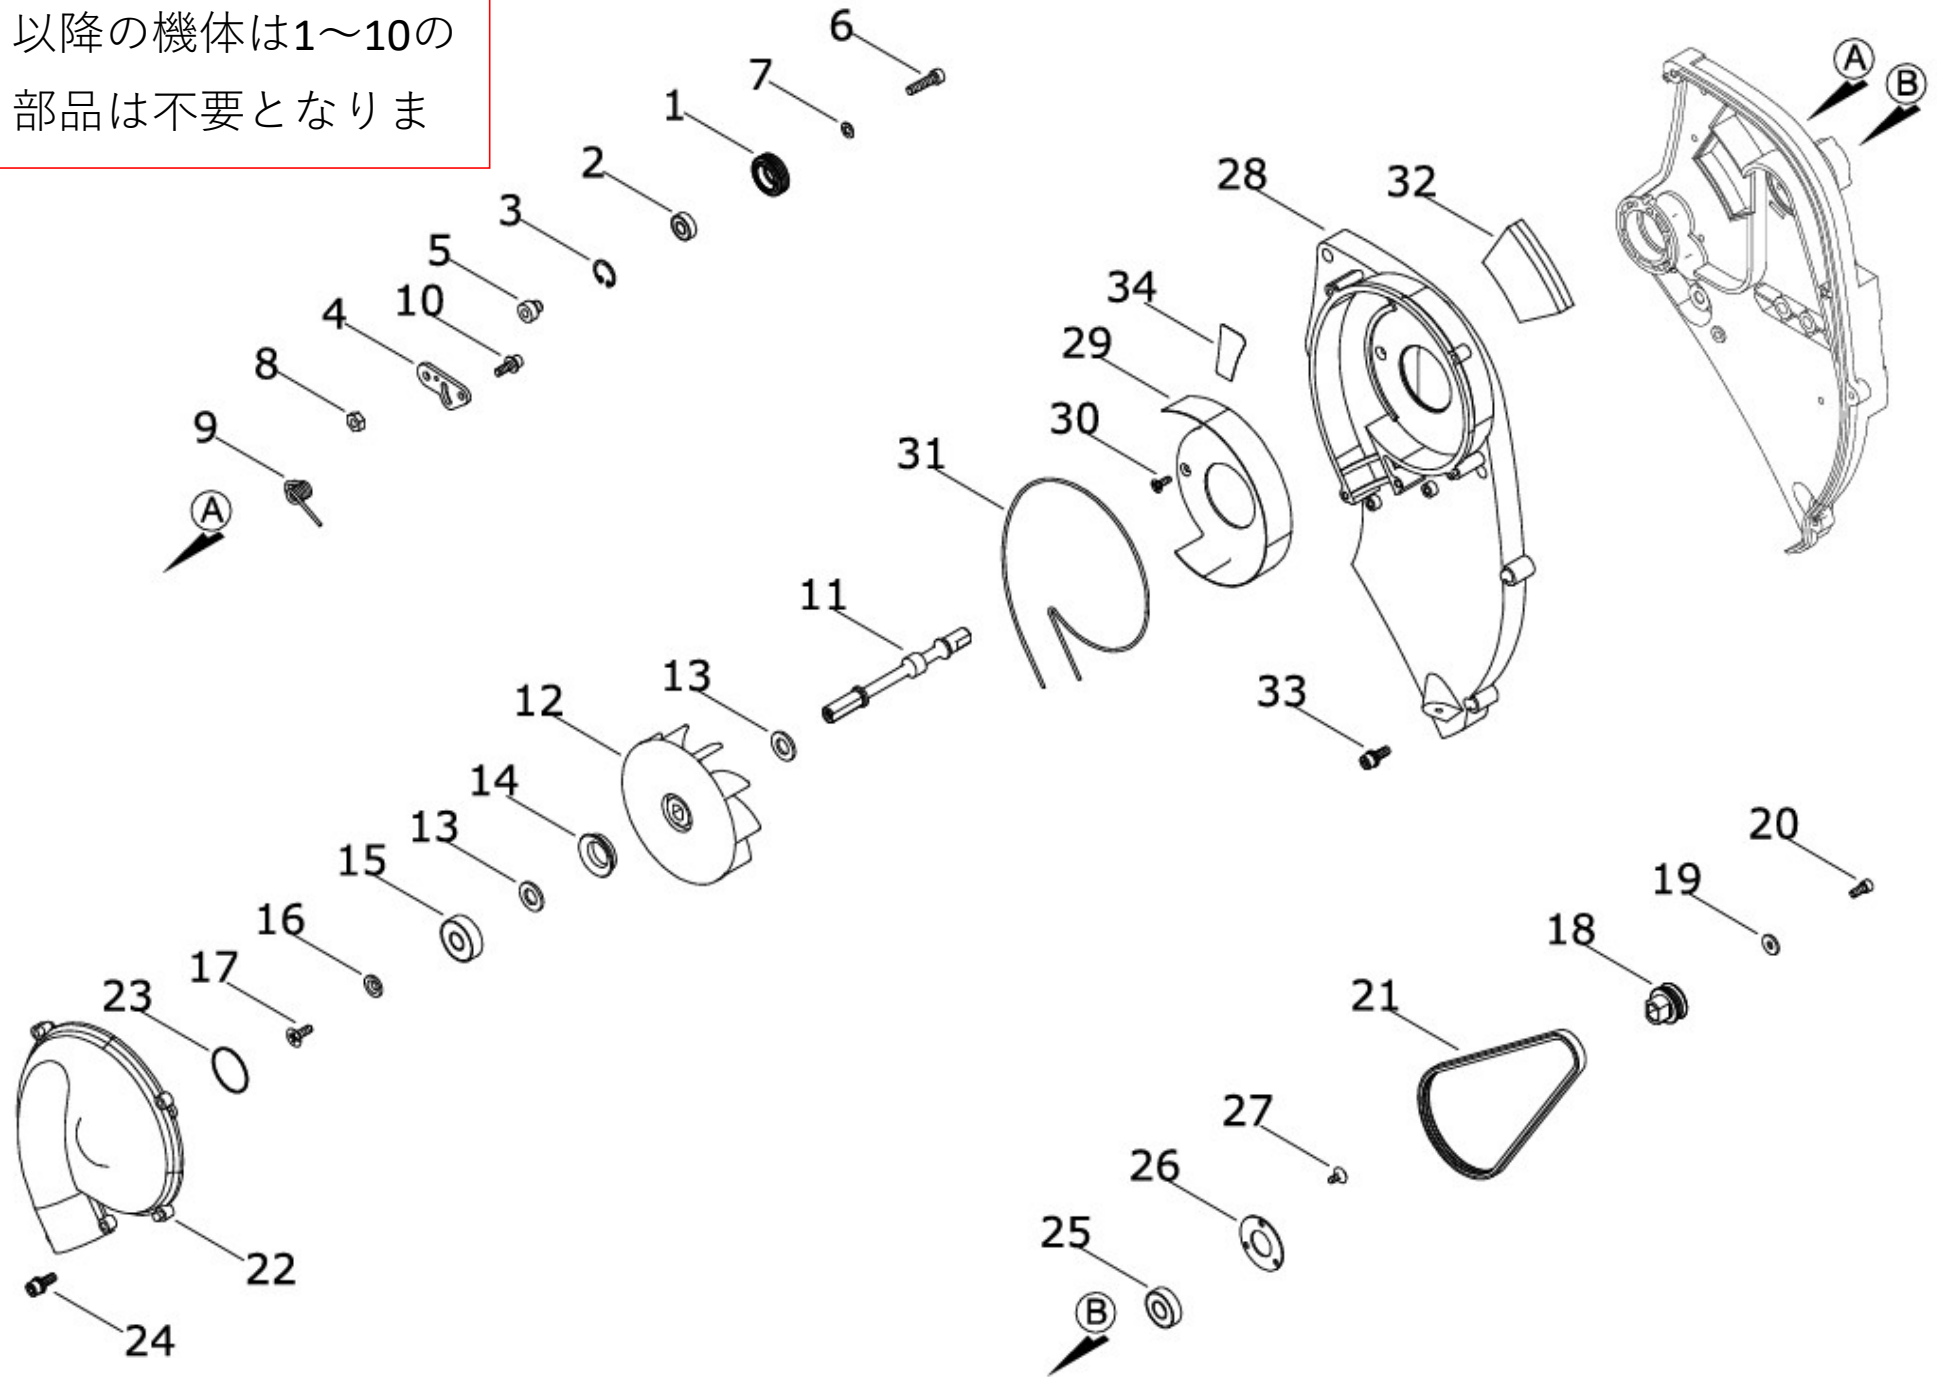

※シリアルNo.5500～
以降の機体は1～10の
部品は不要となります

SPR300B

(10) 集塵装置

SPR300B

(10) 集塵装置

図番	部品番号	部品名	1台あたりの数量	定価
1	V176-000110	アイドラフーリ	1	2,920
2	94002-00698	ホールバアリング 698LLU(DDU)	1	650
3	92424-19000	アノウトメリ	1	80
4	V150-002540	テンションプレート	1	240
5	V354-000330	カラー	1	700
6	900105-06025	6カクアナツキホルト	1	80
7	900600-00006	ワツヤ	1	50
8	V264-000160	U-ナット	1	80
9	V452-000980	コイル スプリング	1	460
10	V203-002230	5 ホルト	2	100
11	K102-000120	ファン シャフト	1	5,170
12	E100-000180	ファン	1	2,070
13	V309-000100	カラー	2	200
14	V541-000290	シール	1	600
15	900812-06201	ホールバアリング 6201LLU(DDU)	1	1,070
16	V303-000340	カラー	1	100
17	V253-000720	スクリュ アドヒューズ	1	70
18	V176-000100	ファン フーリ	1	3,070
19	V303-000350	カラー	1	130
20	V203-001670	ホルト	1	130
21	V196-000131	ホルト	1	2,170
22	E103-001350	ファン ケース	1	6,540
23	92507-03200	O-リング	1	120
24	91119-05020	6カクアナツキホルト	5	100
25	900802-06001	ホールバアリング 6001LLU(DDU)	1	980
26	V313-000070	バアリング プレート	1	100
27	V252-000520	スクリュ	3	80
28	C370-000330	カツタ ガバ (12"用)	1	12,540
29	E103-000900	ファン プレート	1	1,730
30	V252-000510	スクリュ	3	80
31	A203-000040	シール	1	420
32	A127-000290	チエック ガバ	1	4,470
33	91119-05020	6カクアナツキホルト	4	100
34	X505-003940	ラベル,コシヨシ	1	250
備考	※シリアルNo.5500～以降の機体は1～10の部品は不要となります。