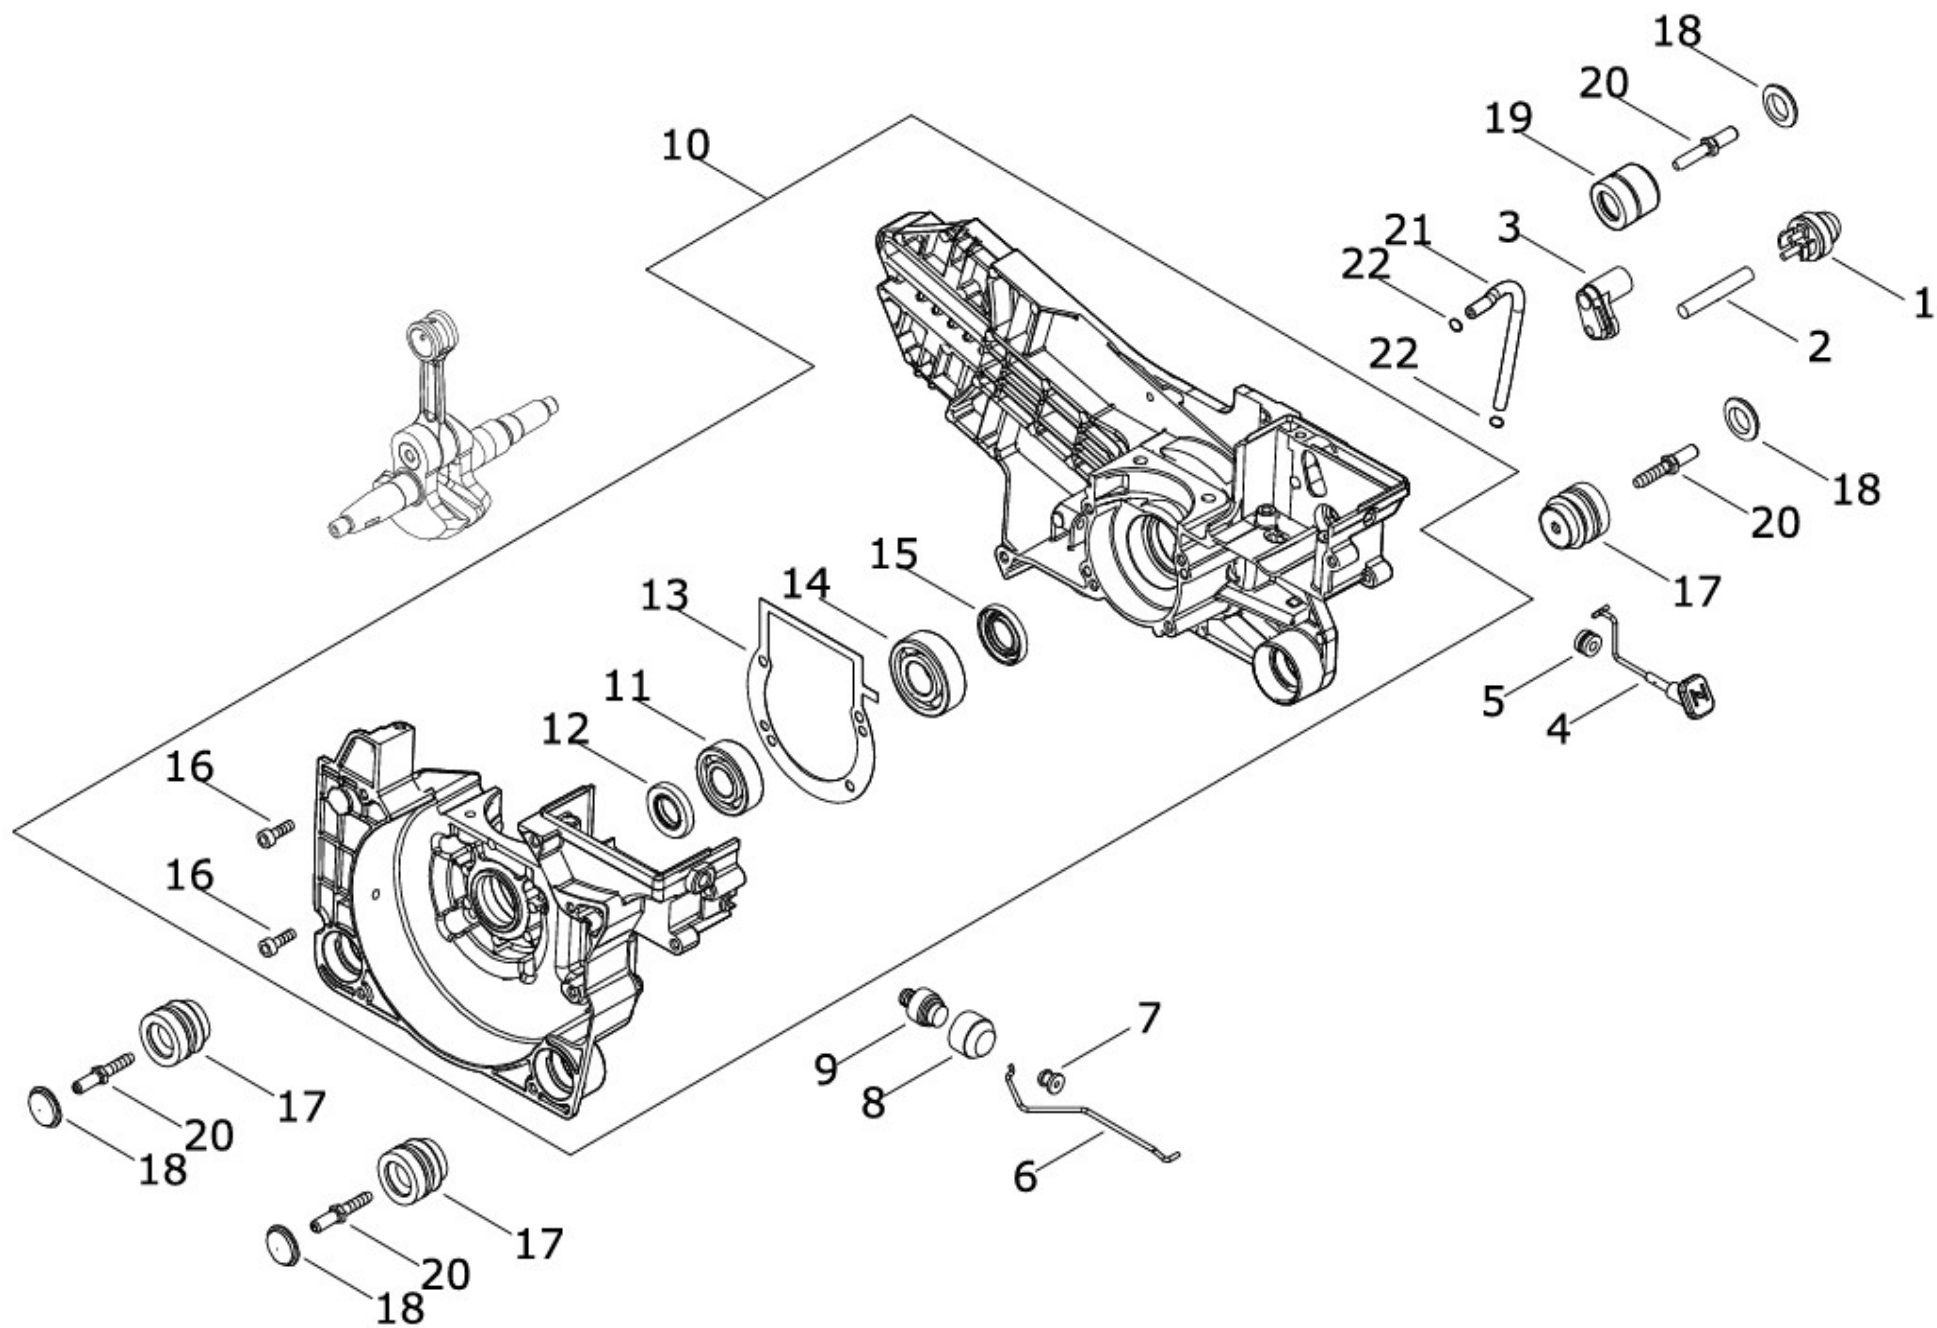

SPR300B

(2) クランクケース

SPR300B

(2) クランクケース

図番	部品番号	部品名	1台あたりの 数量	定価
1	A035-000040	フューエルホーン°	1	2,530
2	V470-001650	パイ°	1	1,390
3	V131-000120	ニードル°クランク°メット	1	830
4	A240-000180	チョーク°ロット°	1	600
5	V130-000160	クランク°メット、チョーク	1	340
6	C454-000530	スロット°ロット°	1	360
7	V133-000040	スロット°クランク°メット	1	1,380
8	V494-000330	キャップ°	1	1,380
9	A440-001670	スイッチ	1	1,450
10	P100-004820	クランク°ケースSET	1	41,600
11	900810-36202	ホール°バ°アリンク° 6202	1	1090
12	V508-000080	オイル°シール	1	1,320
13	V102-000280	クランク°ケース°カ°スケツト	1	180
14	94000-36203	ホール°バ°アリンク° 6203	1	1,520
15	V510-000030	オイル°シール	1	1,120
16	V203-002220	5°ホルト	6	100
17	V401-000350	クッション°27	3	1050
18	V421-000050	プラ°ク° 27	4	100
19	V401-000430	クッション°26	1	1,240
20	V203-001650	スタ°パ°ホルト	4	570
21	V471-005710	パイ° 3*6*117	1	690
22	V490-000500	クリ°ップ°	2	50