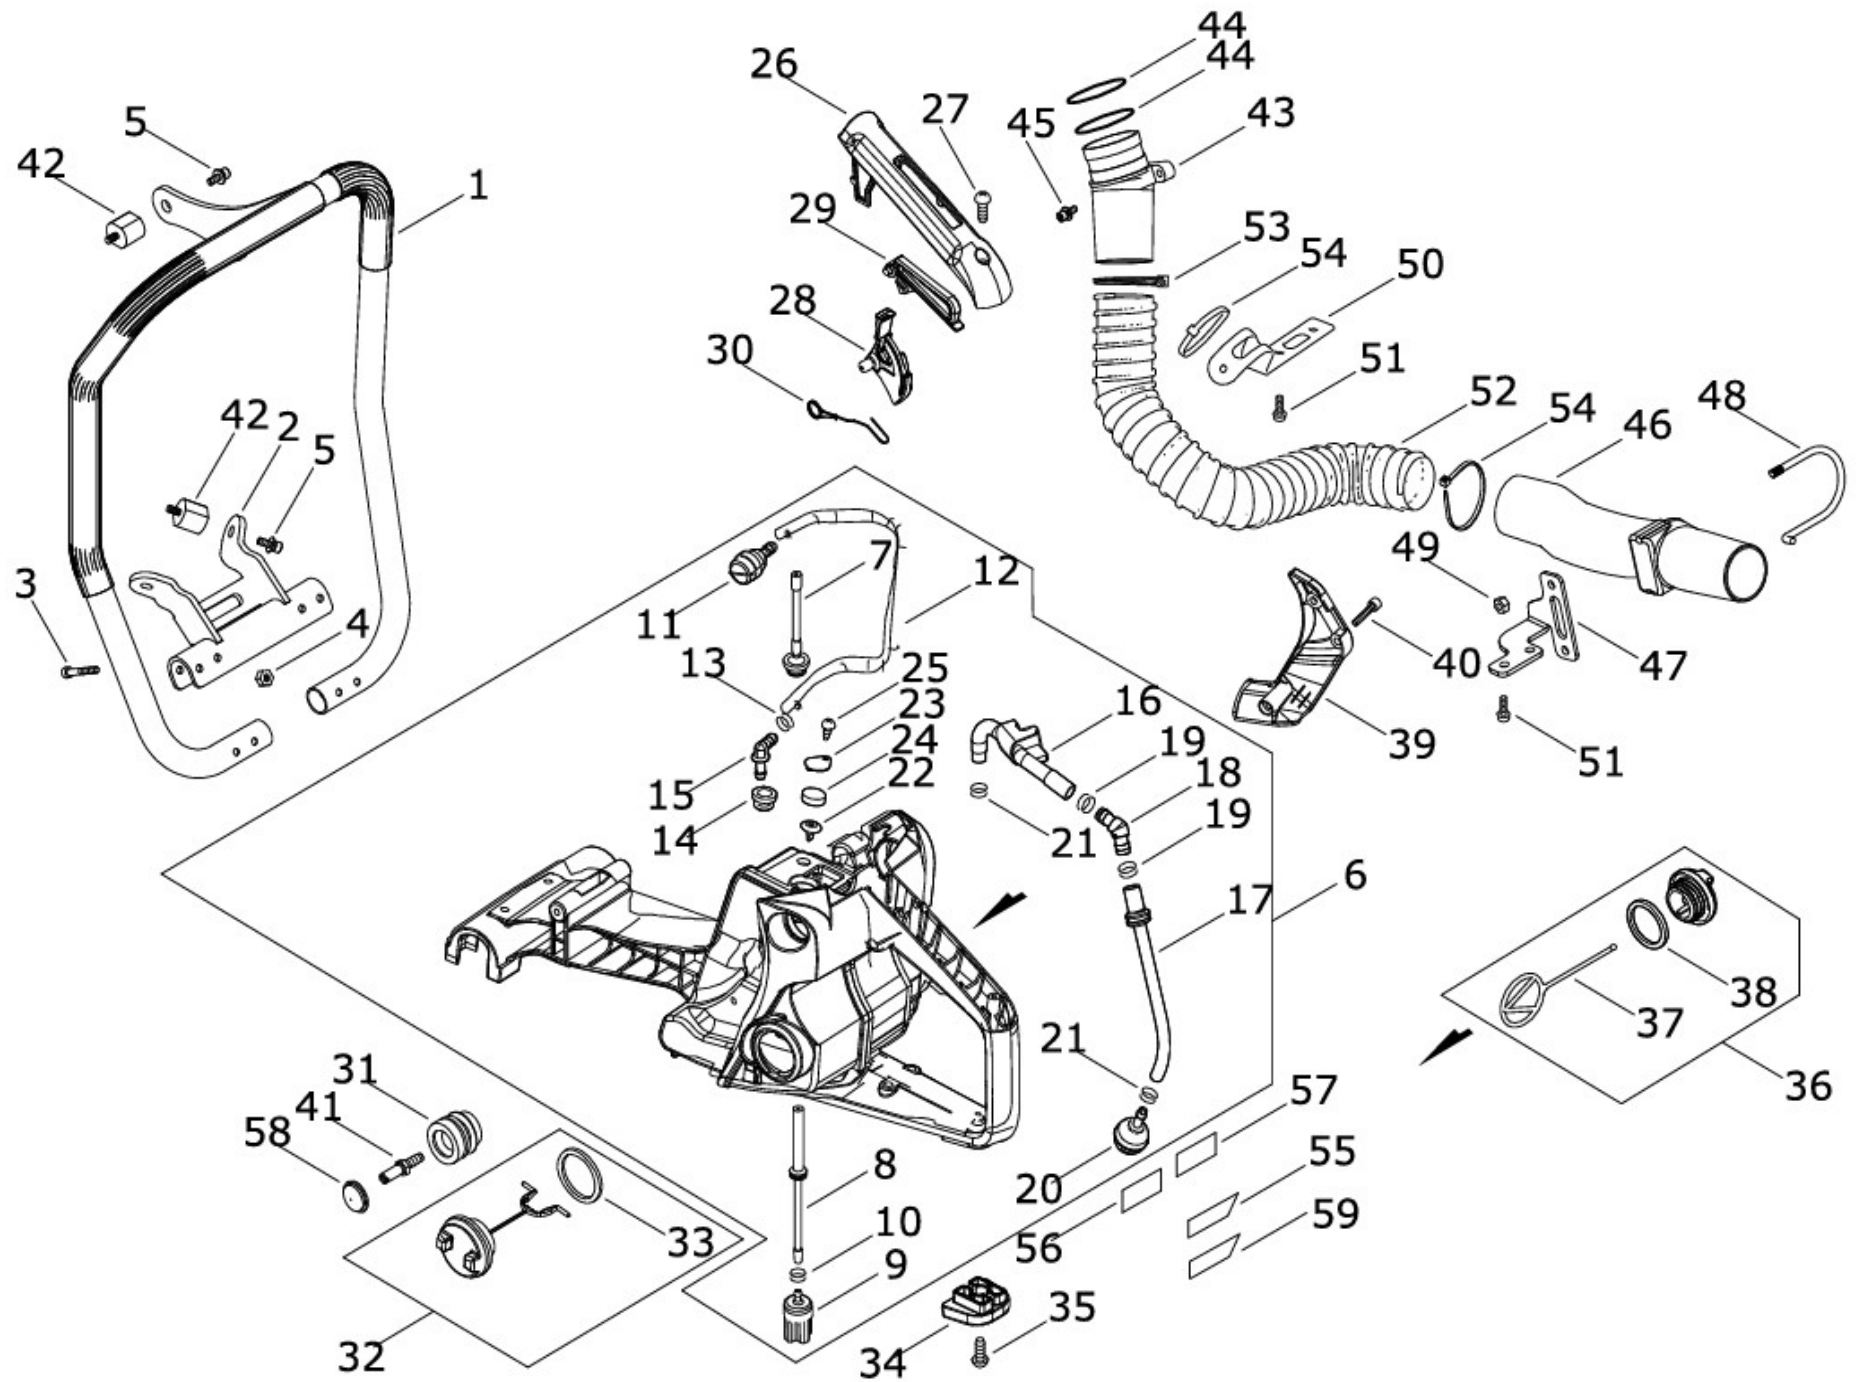

SPR300B

(8) ハンドル

SPR300B

(8) ハンドル

図番	部品番号	部品名	1台あたりの 数量	定価
1	C400-001520	フロントハンドル	1	12,490
2	C405-000440	ブラケット	1	5,670
3	V203-002220	5ボルト	4	100
4	92112-05000	ロックナット	4	190
5	V203-002230	5ボルト	4	100
6	P100-004802	リアハンドルASSY	1	15,560
7	V470-002131	ハ°イ°	1	630
8	V470-002300	ハ°イ°	1	1,440
9	A369-000491	フューエルストレーナ	1	1,340
10	V490-000500	クリップ°	1	50
11	A356-000190	チェックバルブ°	1	2,600
12	V471-005270	ハ°イ°	1	520
13	V490-000500	クリップ°	1	50
14	V137-000131	フューエルゲ°ロメット	1	150
15	V186-000530	ハ°イ°シ°ョイント	1	130
16	V470-002310	ハ°イ°	1	1,440
17	V470-002320	ハ°イ°	1	1,440
18	V186-000750	ハ°イ°シ°ョイント	1	180
19	V490-001570	クリップ°	2	100
20	436205-14730	オイルストレーナ	1	1,140
21	V490-000500	クリップ°	2	50
22	A356-000200	チェックバルブ°	1	970
23	A128-000190	ダ°スト°プレート	1	370
24	A226-002170	エアフィルタエレメント	1	320
25	900246-04008	タ°ピ°ング°スクリュ 4*8	1	50
26	C411-000290	ハンドルリ°ト°	1	360
27	V252-000800	スクリュ、ハイロー	1	60
28	C450-000631	ス°ットルレバ°	1	160
29	C460-000301	ス°ットルロックアウト	1	160
30	V452-001620	ト°ションス°°リング°	1	180
31	V401-000350	クッション27	2	1050
32	A033-000420	フューエルキャップ°	1	1,840
33	V107-000070	ガ°スケツト	1	460
34	V420-005040	クッション	1	180
35	V252-000800	スクリュ、ハイロー	1	60
36	C020-000081	オイルキャップ°	1	1,840
37	A365-000050	キャップ°コネクタ	1	190
38	V107-000180	ガ°スケツト	1	540
39	K596-000490	ホ°ス°°ラケット	1	1,660