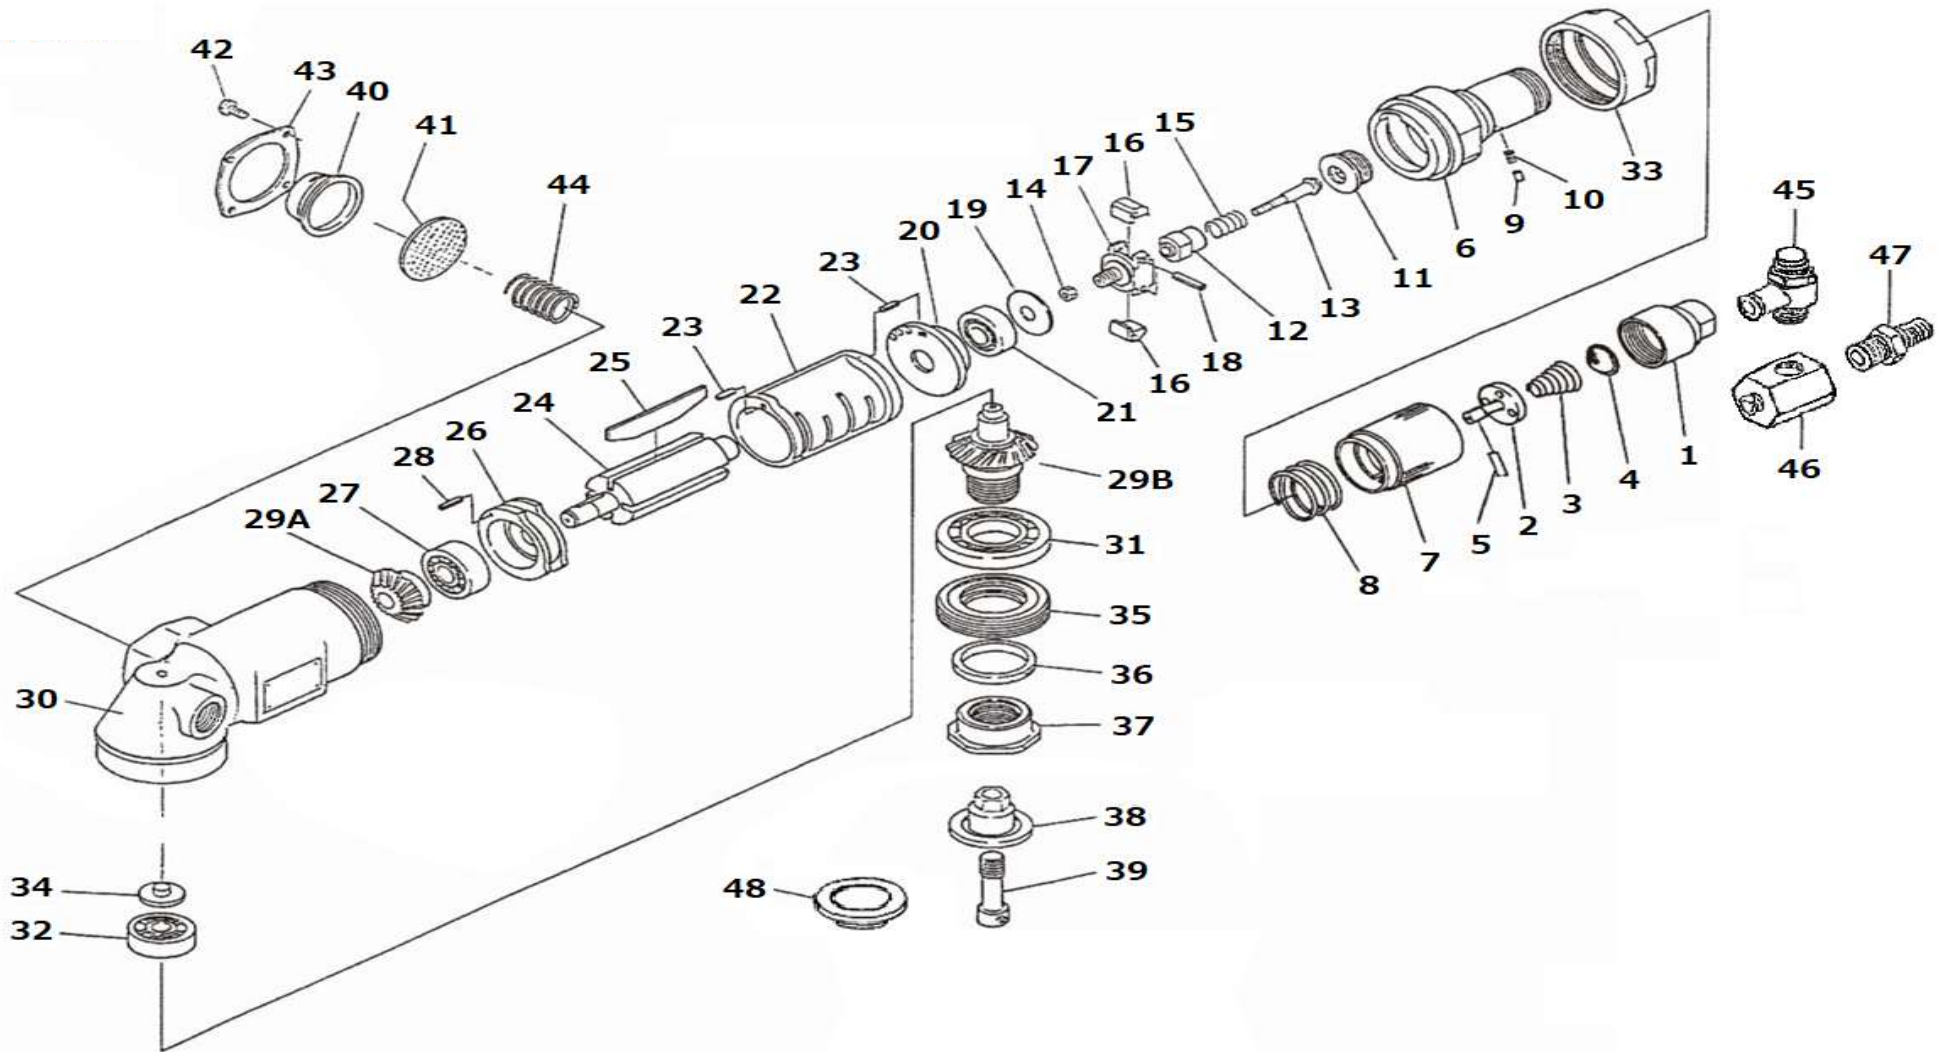

PAC-10

(1) 本体

PAC-10

(1) 本体

図番	部品名	部品番号	1台あたりの数量
1	スロットルバルブカバー	42-04-17-B80	1
2	スロットルバルブ	42-04-11-B00	1
3	スロットルバルブスプリンク	13-08-02-117	1
4	ネットスクリーン	13-68-02-010	1
5	バルブピストン3.7x21	13-04-02-107	1
6	ケースキャップ	42-04-17-A10	1
7	スロットルバルブハンドル	42-04-17-B30	1
8	ハンドルスプリンク	13-08-02-118	1
9	フランシヤピストン3.8x14	13-04-02-103	1
10	フランシヤスプリンク	13-08-02-122	1
11	カバーナブッシュ	42-04-17-M30	1
12	カバーバルブ	42-04-11-L60	1
13	カバーナセットスクリーン	42-04-11-L70	1
14	ロッカクナットM4	13-44-01-004	1
15	カバーナスプリンク	13-08-02-204	1
16	カバーナウエイト	42-04-11-L90	2
17	カバーナホドティ	42-04-11-M00	1
18	スプリンクピストン3.5 x 22	13-06-03-122	2
19	カバーナホドティワッシャー	42-04-17-M10	1
20	リヤプレート	42-04-17-C80	1
21	バルブリング60022RU	13-01-04-103	1
22	シリンダー	42-04-17-D50	1
23	スプリンクピストン3 x 8	13-06-03-008	2
24	ローター	42-04-17-E00	1
25	バルブ	13-71-01-026	4
26	フロントプレート	42-04-18-E80	1
27	バルブリング60022RU6301	13-01-10-002	1
28	スプリンクピストン3 x 8	13-06-03-008	1
29	キヤキット (29A・29Bセット)	42-04-17-M5C	1
30	ケース	42-04-18-A00	1
31	バルブリング16006ZZ	13-01-16-106	1
32	バルブリング608	13-01-01-008	1
33	ケースナット	42-04-17-A50	1
34	アッパースキャップ	42-04-17-N00	1
35	バルブリングナット	42-04-17-G10	1
36	フェルト	13-63-02-108	1
37	ホイルキャリヤ	42-04-17-H50	1
38	ホイルリング	42-04-17-H00	1
39	セットスクリーンM12X40	42-04-17-N10	1
40	マフラーハット	42-04-17-W10	1
41	マフラースクリーン	13-74-02-002	1
42	ジュニナハコネ	13-24-05-010	4