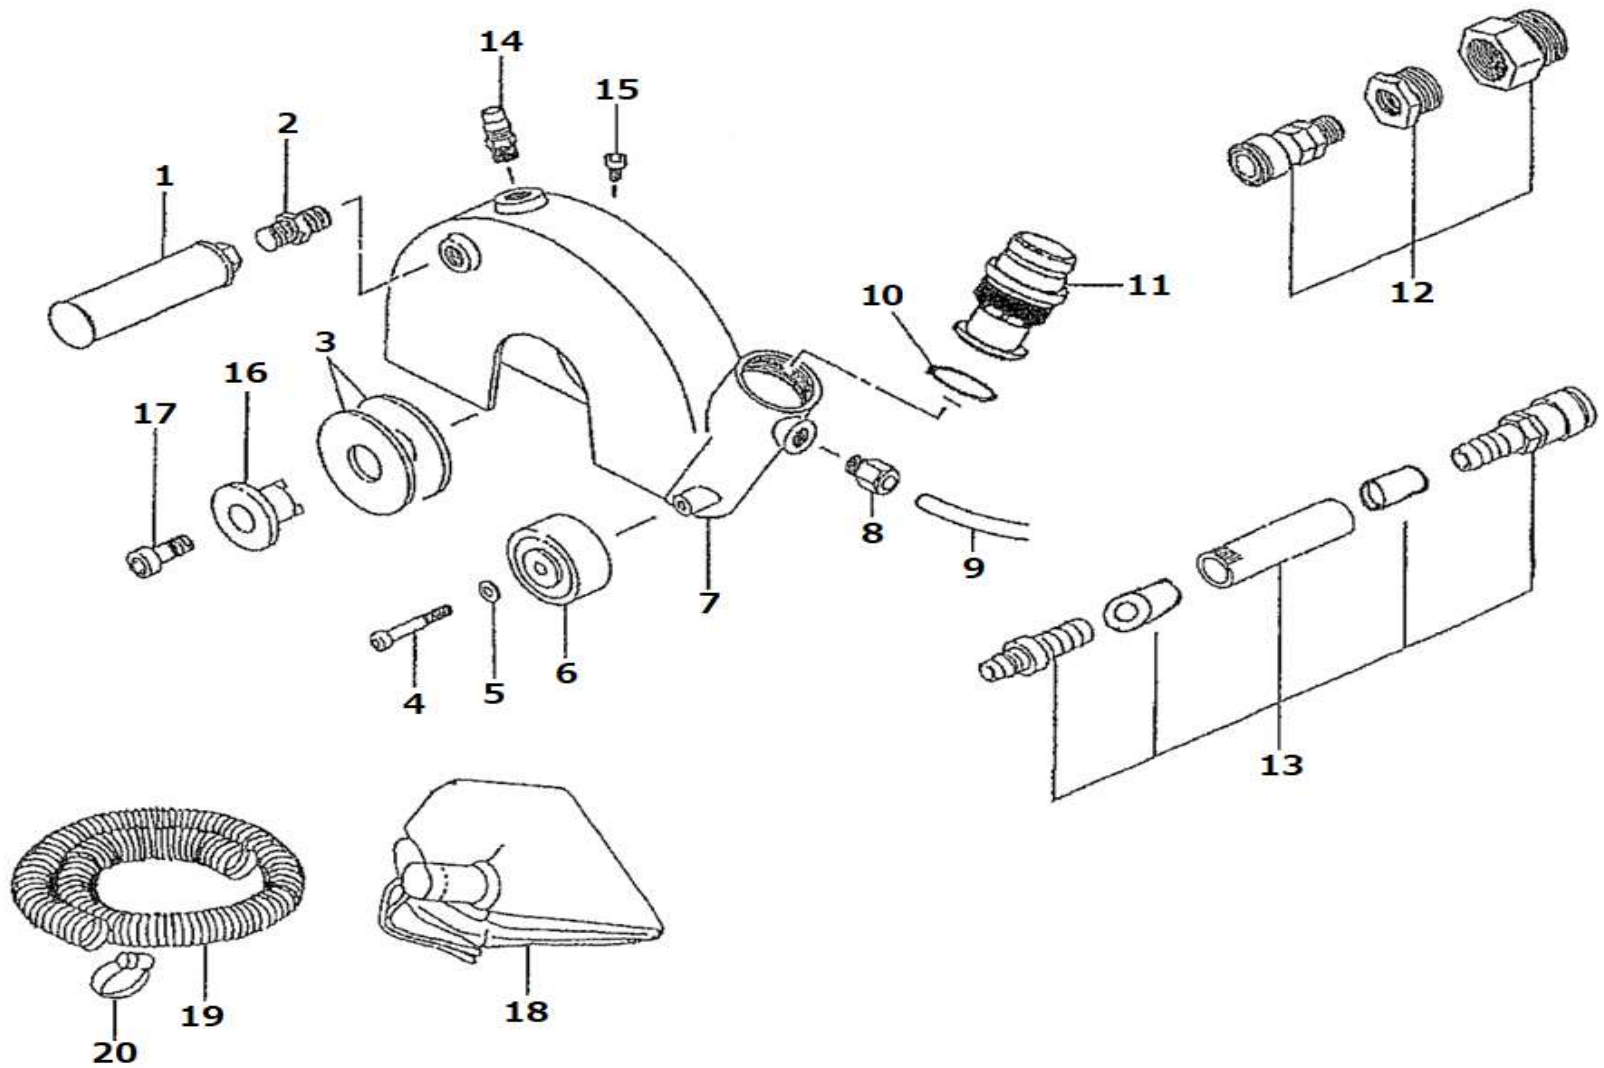

PAC-10

(1) 本体

PAC-10

(1) 本体

図番	部品名	部品番号	1台あたりの数量
1	スロットルバルブカバー	42-04-17-B80	1
2	スロットルバルブ	42-04-11-B00	1
3	スロットルバルブスプリンク	13-08-02-117	1
4	ネットスクリーン	13-68-02-010	1
5	バルブピストン3.7x21	13-04-02-107	1
6	ケースキャップ	42-04-17-A10	1
7	スロットルバルブハンドル	42-04-17-B30	1
8	ハンドルスプリンク	13-08-02-118	1
9	フランシヤピストン3.8x14	13-04-02-103	1
10	フランシヤスプリンク	13-08-02-122	1
11	カバーナブッシュ	42-04-17-M30	1
12	カバーバルブ	42-04-11-L60	1
13	カバーナセットスクリーン	42-04-11-L70	1
14	ロッカクナットM4	13-44-01-004	1
15	カバーナスプリンク	13-08-02-204	1
16	カバーナウエイト	42-04-11-L90	2
17	カバーナホドティ	42-04-11-M00	1
18	スプリンクピストン3.5 x 22	13-06-03-122	2
19	カバーナホドティワッシャー	42-04-17-M10	1
20	リヤプレート	42-04-17-C80	1
21	バルブリング60022RU	13-01-04-103	1
22	シリンダー	42-04-17-D50	1
23	スプリンクピストン3 x 8	13-06-03-008	2
24	ローター	42-04-17-E00	1
25	バルブ	13-71-01-026	4
26	フロントプレート	42-04-18-E80	1
27	バルブリング60022RU6301	13-01-10-002	1
28	スプリンクピストン3 x 8	13-06-03-008	1
29	キヤキット (29A・29Bセット)	42-04-17-M5C	1
30	ケース	42-04-18-A00	1
31	バルブリング16006ZZ	13-01-16-106	1
32	バルブリング608	13-01-01-008	1
33	ケースナット	42-04-17-A50	1
34	アッパースキャップ	42-04-17-N00	1
35	バルブリングナット	42-04-17-G10	1
36	フェルト	13-63-02-108	1
37	ホイルキャリヤ	42-04-17-H50	1
38	ホイルリング	42-04-17-H00	1
39	セットスクリーンM12X40	42-04-17-N10	1
40	マフラーハット	42-04-17-W10	1
41	マフラースクリーン	13-74-02-002	1
42	ジュニナハコネ	13-24-05-010	4

PAC-10

(1) 本体

図番	部品名	部品番号	1台あたりの 数量
43	マフラーフランジ	42-04-17-W20	1
44	マフラースプリング	13-08-02-119	1
45	スビートコントロール		1
46	ソケット		1
47	カーブ 30PM	30PM	1
48	スパーサー	42-04-18-S80	1
	ケースキャップ ASSY (1~11セット)	42-04-17-A1D	1
	カバー ASSY (12~18セット)	42-04-29-M0C	1
	シリンダー CP (22,23セット)	42-04-17-D5C	1

PAC-10

(2) ブレードカバー

PAC-10

(2) ブレードカバー

図番	部品名	部品番号	1台あたりの数量
1	支エイトル	A-025604-02	1
2	ハンドル接手	A-025605-00	1
3	プレート押サワラジ	60*22	2
4	六角穴付ボルト M6*45		2
5	座金	6	2
6	キャスター		2
7	プレートカバー - 10"		1
8	メイルネクター	8-02M	1
9	アチーブ (8-35) 45cm	8-35	1
10	リング (G-30)	G-30	1
11	ジェットノズル		1
12	カラジョイント	1*3/8	1
13	アホーラASSY		1
14	カラ20PM		1
15	六角穴付ボルト	M5*10	3
16	トイン押I	A-097304-01	1
17	トイン押Iボルト	A-029321-C	1
18	集塵袋		1
19	排気ホース 32Φ		1
20	ホースバンド		1
	六角レンチ10mm	13-40-01-010	1
	六角レンチ6mm		1
	スパナ		1