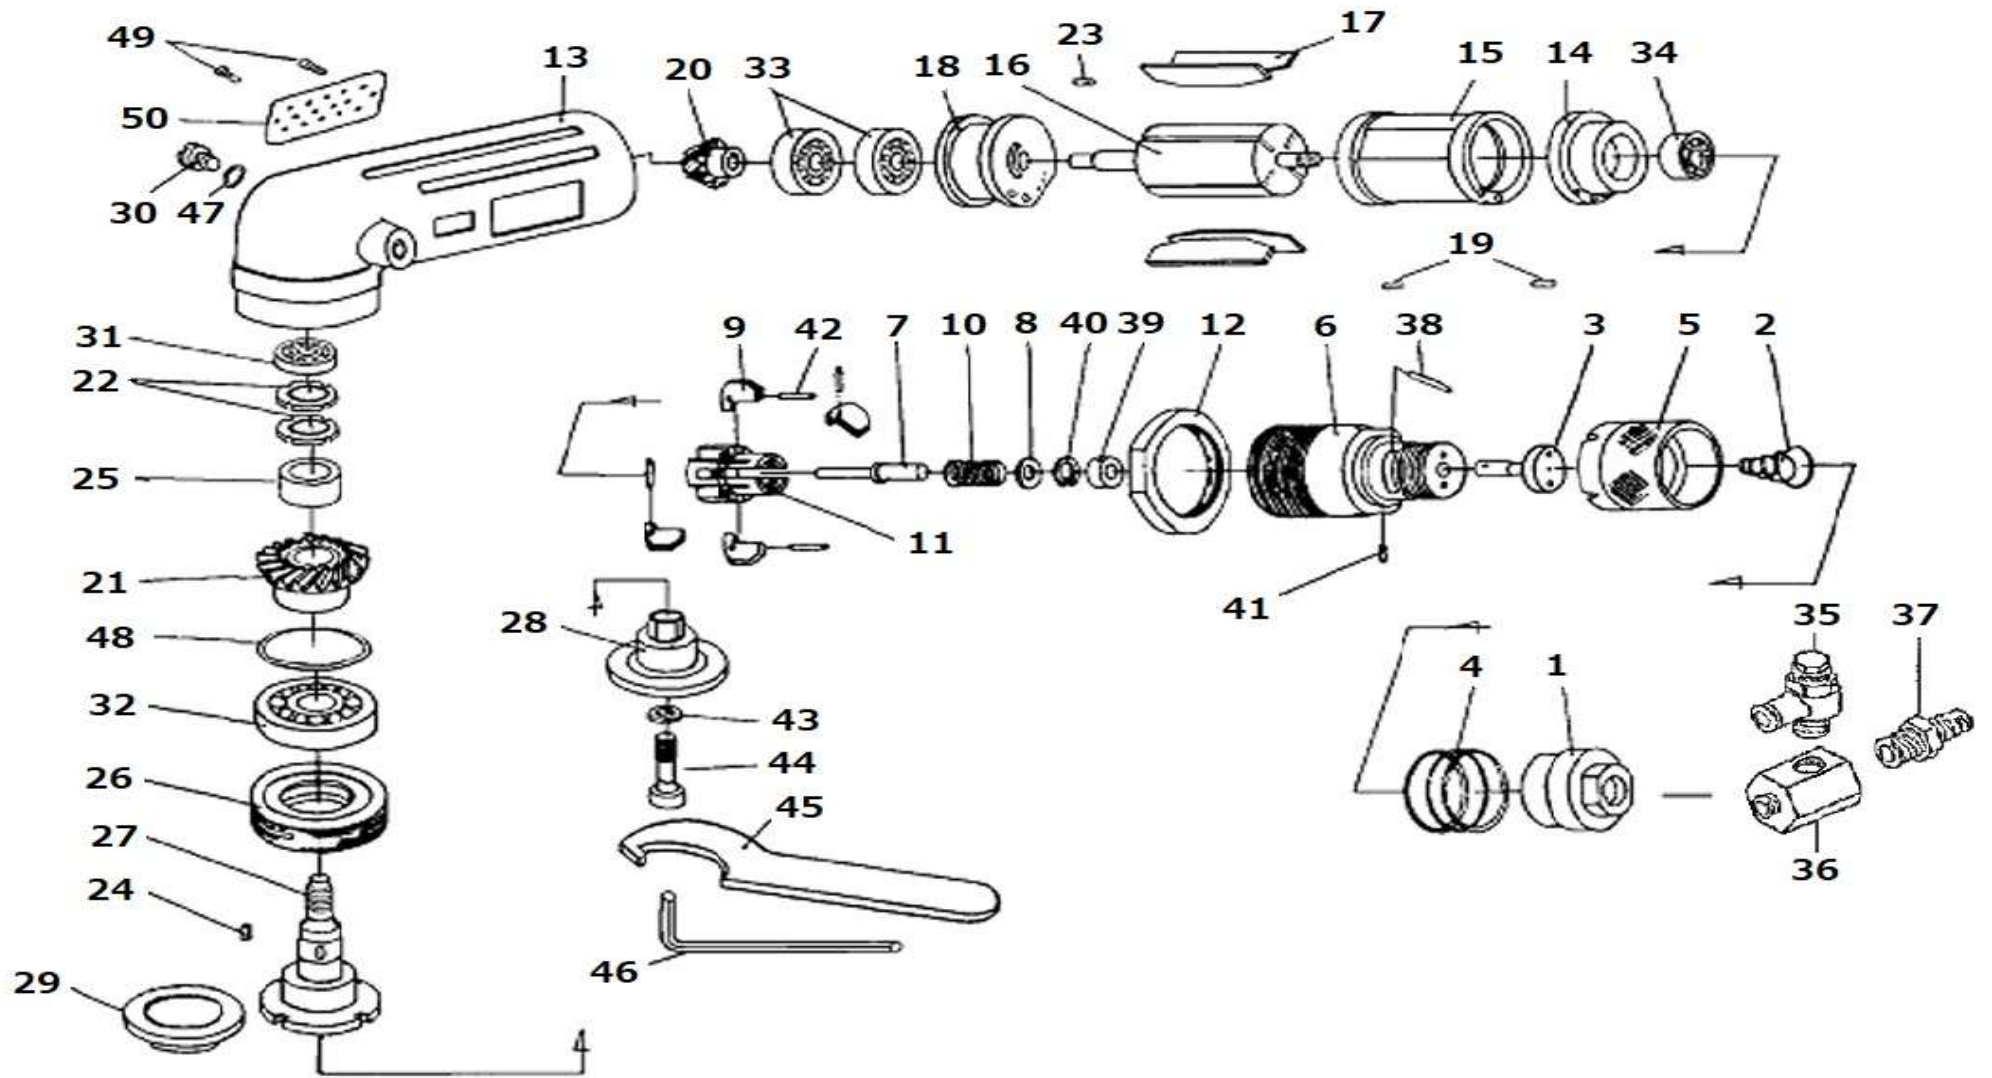

PAC-7

(1) 本体

PAC-7 (1) 本体

図番	部品名	部品番号	1台あたりの数量
1	スロットバルブカバ-	D2-77-42-000	1
2	スロットバルブスプリング	D2-74-23-000	1
3	スロットバルブ	D2-77-31-000	1
4	ハンドルスプリング	D2-77-23-000	1
5	スロットバルブハンドル	D2-77-17-000	1
6	ケースキャップ	D2-77-P1-000	1
7	カバナバルブ	D2-77-H1-000	1
8	ワッシャー	D2-77-51-000	1
9	ハンテュラム	D2-74-P0-000	8
10	カバナスプリング	D2-77-23-100	1
11	カバナホドイ	D2-77-P2-000	1
12	ケースナット	D2-77-33-000	1
13	ケース	D2-77-T2-200	1
14	リヤプレート	D2-77-05-000	1
15	シリンダ	D2-77-19-000	1
16	ロータ	D2-77-49-000	1
17	ハーン	D2-77-50-000	4
18	フロントプレート	D2-77-04-000	1
19	スプリングピン 3X10	D0-30-10-OSP	2
20	ピニオンギヤ	D2-77-T3-000	1
21	ハハルギヤ	D2-77-44-000	1
22	ナット M12	D0-12-1L-0AN	2
23	キー	D2-74-11-100	1
24	キー	D2-77-11-200	1
25	スリーブ	D2-77-10-000	1
26	ハアリングナット	D2-77-21-000	1
27	ホイルクリア	D2-77-14-100	1
28	ホイリング	D2-77-R2-100	1
29	スハ-サ	D2-77-25-000	1
30	オイルラックスクルー	D1-03-25-210	1
31	ハアリング 608	D0-06-08-000	1
32	ハアリング 6204Z	D0-62-04-Z00	1
33	ハアリング 6201	D0-62-01-000	2
34	ハアリング 6200Z	D0-62-00-Z00	1
35	スピートコントロー		1
36	PAC用ソケット		1
37	カアラ 30PM	30PM	1
38	ニードルピン 3X17.8	D0-30-17-8NK	1
39	バルブブッシュ	D2-77-42-100	1
40	ストップリング RTW-16	D0-01-60-0RT	1
41	スプリングピン 2.5X8	D0-25-08-OSP	1
42	ニードルピン 2.5X11.8	D0-25-11-8NK	4

PAC-7 (1) 本体

図番	部品名	部品番号	1台あたりの数量
43	スプリングワッシャー M10	D0-10-00-0SW	1
44	セットスクリュー	D2-77-21-100	1
45	スパナ	D2-77-AQ-210	1
46	六角レンチ 8mm (プレート取付用)	D0-08-00-0LL	1
47	Oリング P-10	D0-01-00-0PR	1
48	スパーリング	D2-77-48-000	1
49	スクリュー M3X6	D0-03-06-PMB	2
50	エキゾーストプレート	D2-77-02-000	1
51	ケースキャップ ASSY (No.1~6,38,39,41)	D2-77-00-300	1S
52	カバー ASSY (No.7~11,40,42)	D2-77-02-100	1S

PAC-7

(2) ブレードカバー

図番	部品名	部品番号	1台あたりの数量
1	支エルト	A-025604-02	1
2	ハトル接手	A-025605-00	1
3	プレート押フランジ	60*22	2
4	六角穴付ボルト M6*45		2
5	座金 M6	M6	2
6	キャスター	425-00G-00R-050 モノタロウ	2
7	プレートカバー 7"		1
8	メルトネクター	8-02M	1
9	アチーブ(8-35) 45cm	8-35	1
10	リング(G-30)	G-30	1
11	ジェットノズル		1
12	カブラジョイント		1
13	アホースASSY ~2022.9月	1*3/8	1
14	六角穴付ボルト	M5*10	3
15	トイン押し	A-097304-01	1
16	トイン押しボルト	A-029321-C	1
17	集塵袋		1
18	排気ホース 32Φ		1
19	ホースバンド		1
	六角レンチ4mm (プレートカバー取付用)		1
	六角レンチ6mm (キャスター取付用)		1