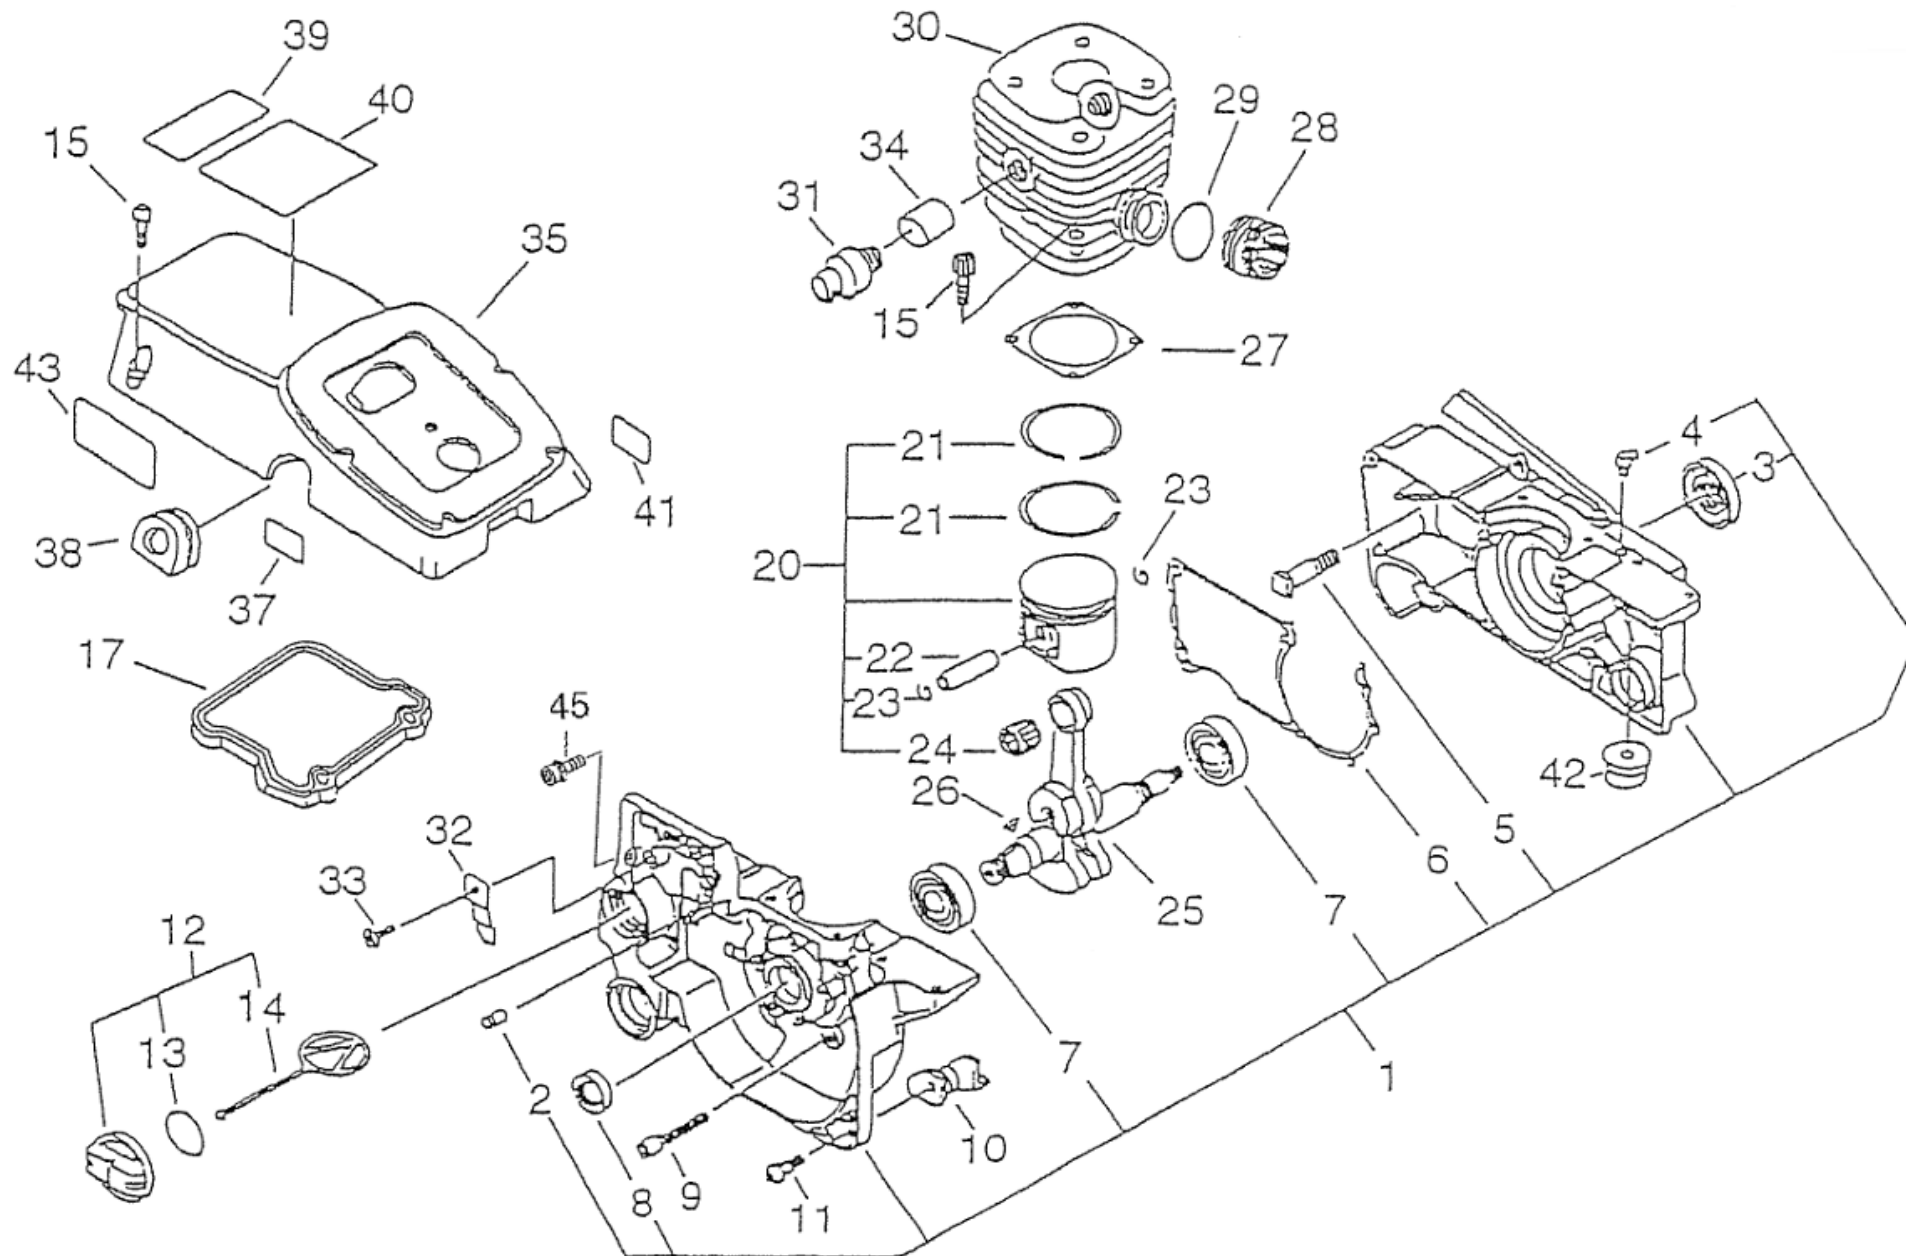

KZ300DB

(1) シリンダ・クランクケース

KZ300DB

(1) シリンダ・クランクケース

図番	部品番号	部品名	1台あたりの数量
1-1	P021-004315	クランクケースKIT	1
1-2	436114-13930	チェックバルブ	1
1-3	100212-32430	オイルシール 25Z 15*39.9*7	1
1-4	V186-000090	パイプジョイント	1
1-5	433011-20760	ガイドバースタッド	2
1-6	100242-32430	クランクケースパッキン	1
1-7	900810-36202	B.ベアリング 6202/C3	2
1-8	100212-19830	オイルシール ISM 15*25*6	1
1-9	900162-05035	6カクアナツキボルト 5*35W,SW	4
1-10	100917-32430	クッション(B)	1
1-11	900238-05014	スクリュー 5*14W,SW	1
1-12	436001-23164	オイルキャップASSY	1
1-13	900721-00025	O-リング G-25	1
1-14	131051-56030	コネクター(オイルキャップ)	1
1-15	900162-05020	6カクアナツキボルト 5*20W,SW	9
1-17	V420-000701	クッション	1
1-20	100000-32432	ピストンKIT	1
1-21	100011-32431	ピストンリング 2個セット売りのみ (表記は1個の値段)	2
1-22	100013-32430	ピストンピン	1
1-23	100015-00230	ピストンピンサークリップ	2
1-24	100012-32430	ニードルベアリング	1
1-25	100100-20860	クランクシャフトASSY	1
1-26	100142-30830	ウッドラフキー	1
1-27	101010-32431	シリンダーパッキン	1
1-28	130510-32430	インテークベローズ	1
1-29	130516-30830	シールバンド	1
1-30	101011-20760	シリンダー(デコンプ用)	1
1-31	A014-000010	デコンプASSY	1
1-32	V150-000570	アイプレート	1
1-33	900242-04008	スクリュー 4*8W,SW	1
1-34	V151-000030	カッププレート	1
1-35	A160-000400	シリンダーカバー(デコンプ用)	1
1-37	890052-20860	ラベル(デコンプ)	1
1-38	V141-000040	デコンププラグ	1
1-39	890617-07660	コーションラベル(KZヒョウジ)	1
1-40	X505-000960	コーションラベル(NEW キドウテジュン)	1
1-41	890185-03460	アイドリングラベル	1
1-42	100251-32430	クッションストッパー(A)	1

KZ300DB**(1) シリンダ・クランクケース**

図番	部品番号	部品名	1台あたりの 数量
1-43	890088-20760	コーションラベル(オイルカクニン)	1
1-44	159025-37530	ガスケット	1
1-45	900162-05020	六角穴付きボルト 5×20W、SW	1

KZ300DB

(2) エアクリーナ・マフラー (消音器)

KZ300DB

(2) エアクリーナ・マフラー (消音器)