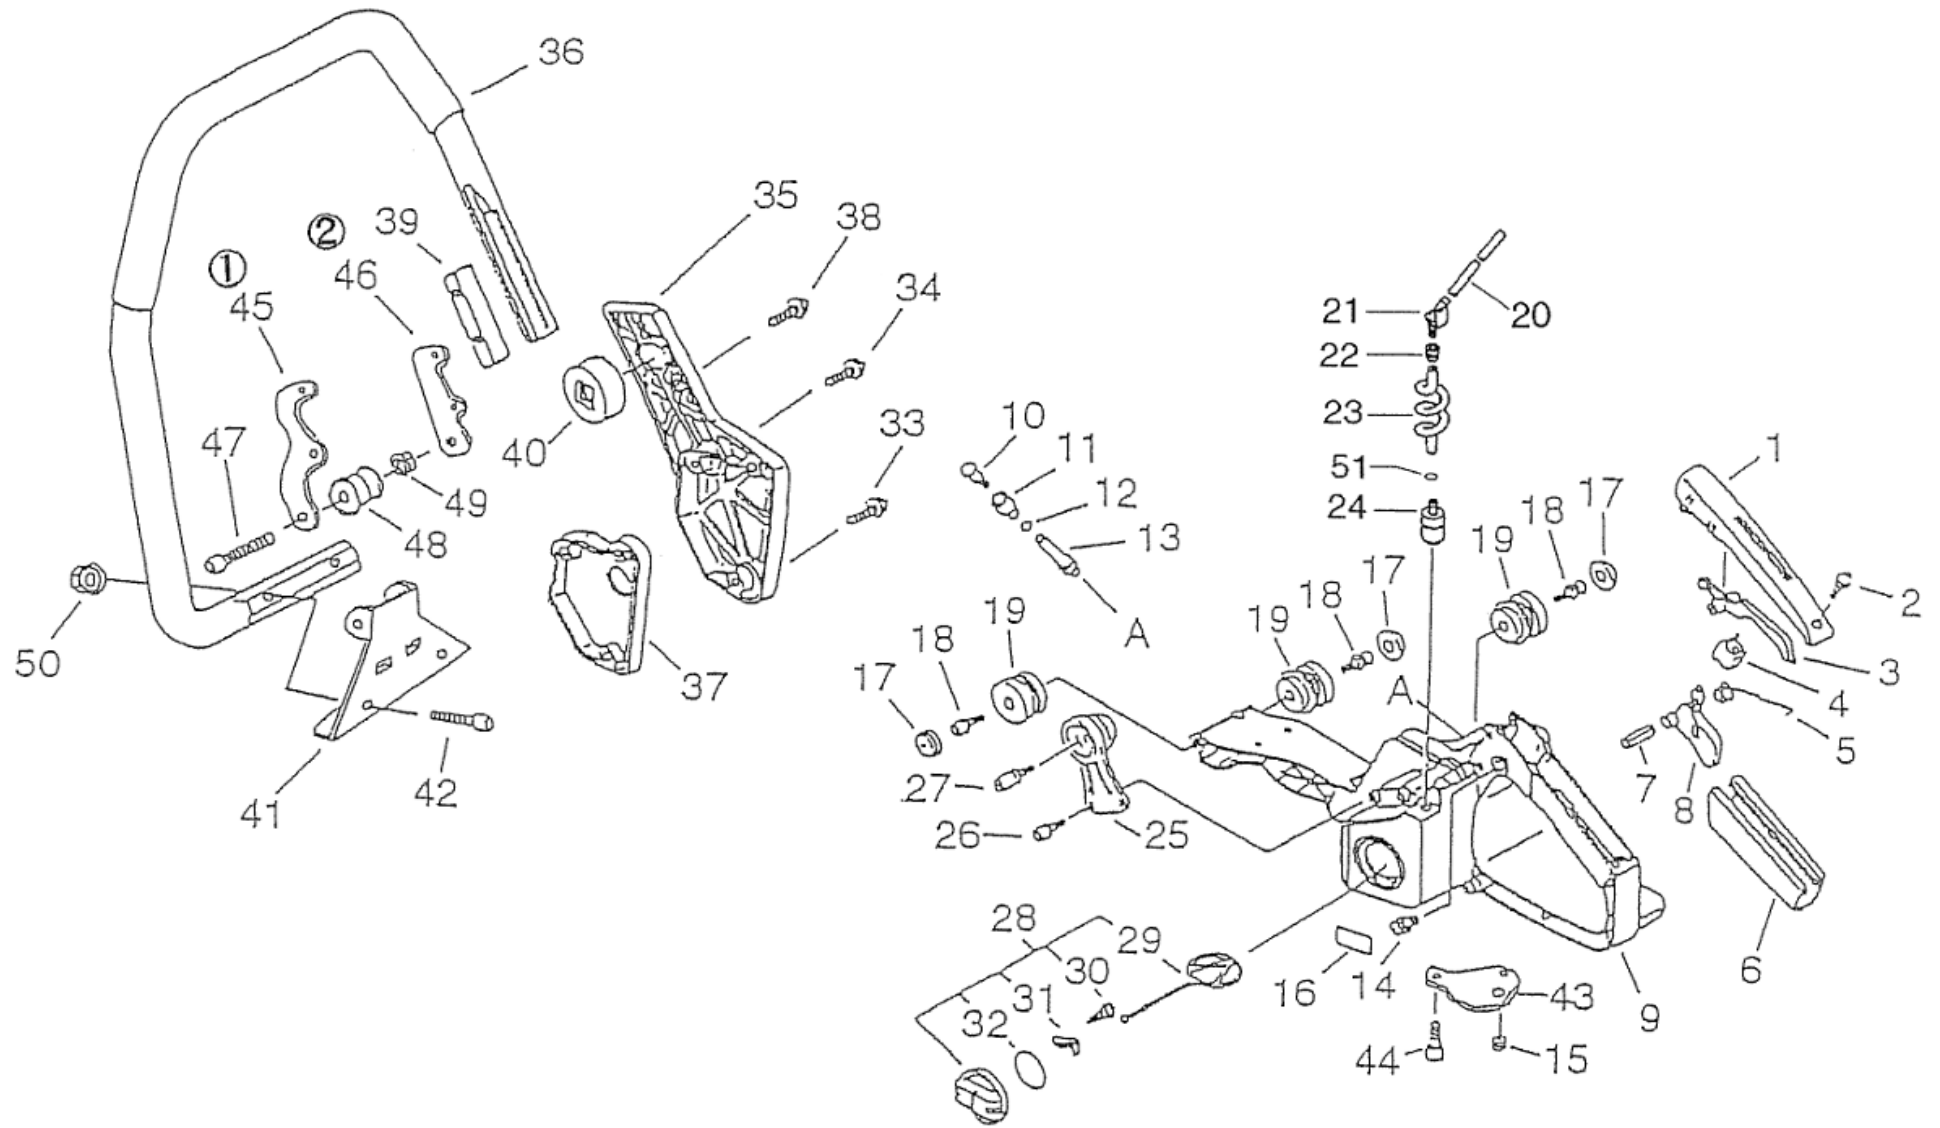

KZ300DB

(4) ハンドル

KZ300DB

(4) ハンドル

図番	部品番号	部品名	1台あたりの 数量
4-1	351155-35430	ハンドルカバー	1
4-2	900238-04014	スクリュー 4*14	1
4-3	178090-37930	スロットルロックアウト	1
4-4	178073-32430	スロットルクッション	1
4-5	178043-19830	トーションスプリング	1
4-6	351111-19830	ハンドルグリップ	1
4-7	900342-50025	スプリングピン 5*25	1
4-8	178010-38130	スロットルトリガー	1
4-9	P021-004240	リアハンドル ASSY	1
4-10	131300-56430	ベントASSY	1
4-11	131328-40630	ベントカバー	1
4-12	130111-00530	パイプクリップ 5.5	1
4-13	131312-32430	ブリーザーパイプ	1
4-14	178302-37930	スロットルロック	1
4-15	163911-30130	プラググロメット	1
4-16	890048-20760	ラベル(ガソリン)	1
4-17	100918-19830	クッションキャップ	3
4-18	900162-05014	6カクアナツキボルト 5*14W,SW	3
4-19	100922-32430	クッション(A)	3
4-20	437217-20761	パイプ(ソト) 3*6*100	1
4-21	132011-19830	ネンリョウパイプコネクター	1
4-22	132115-01462	フューエルグロメット	2
4-23	132010-30830	パイプ(ウチ)	1
4-24	A369-000460	フューエルストレナー	1
4-25	100921-32431	クッション(C)	1
4-26	900162-05014	6カクアナツキボルト 5*14W,SW	2
4-27	100915-33930	クッションストッパー	1
4-28	131004-21360	ネンリョウタンクフタASSY	1
4-29	131051-19830	コネクター(ネンリョウキャップ)	1
4-30	900246-03008	タッピングスクリュー3*8	1
4-31	131050-19830	コネクターオサエ	1
4-32	900720-20029	O-リング P-29	1
4-33	900238-05035	スクリュー 5*35	3
4-34	900238-05030	スクリュー 5*30	1
4-35	351616-38230	ハンドルブラケット	1
4-36	C 400-000141	フロントハンドル	1
4-37	351612-07060	スペーサー	1
4-38	900238-05020	スクリュー 5*20	2
4-39	305114-06060	ステー(マエ)	1