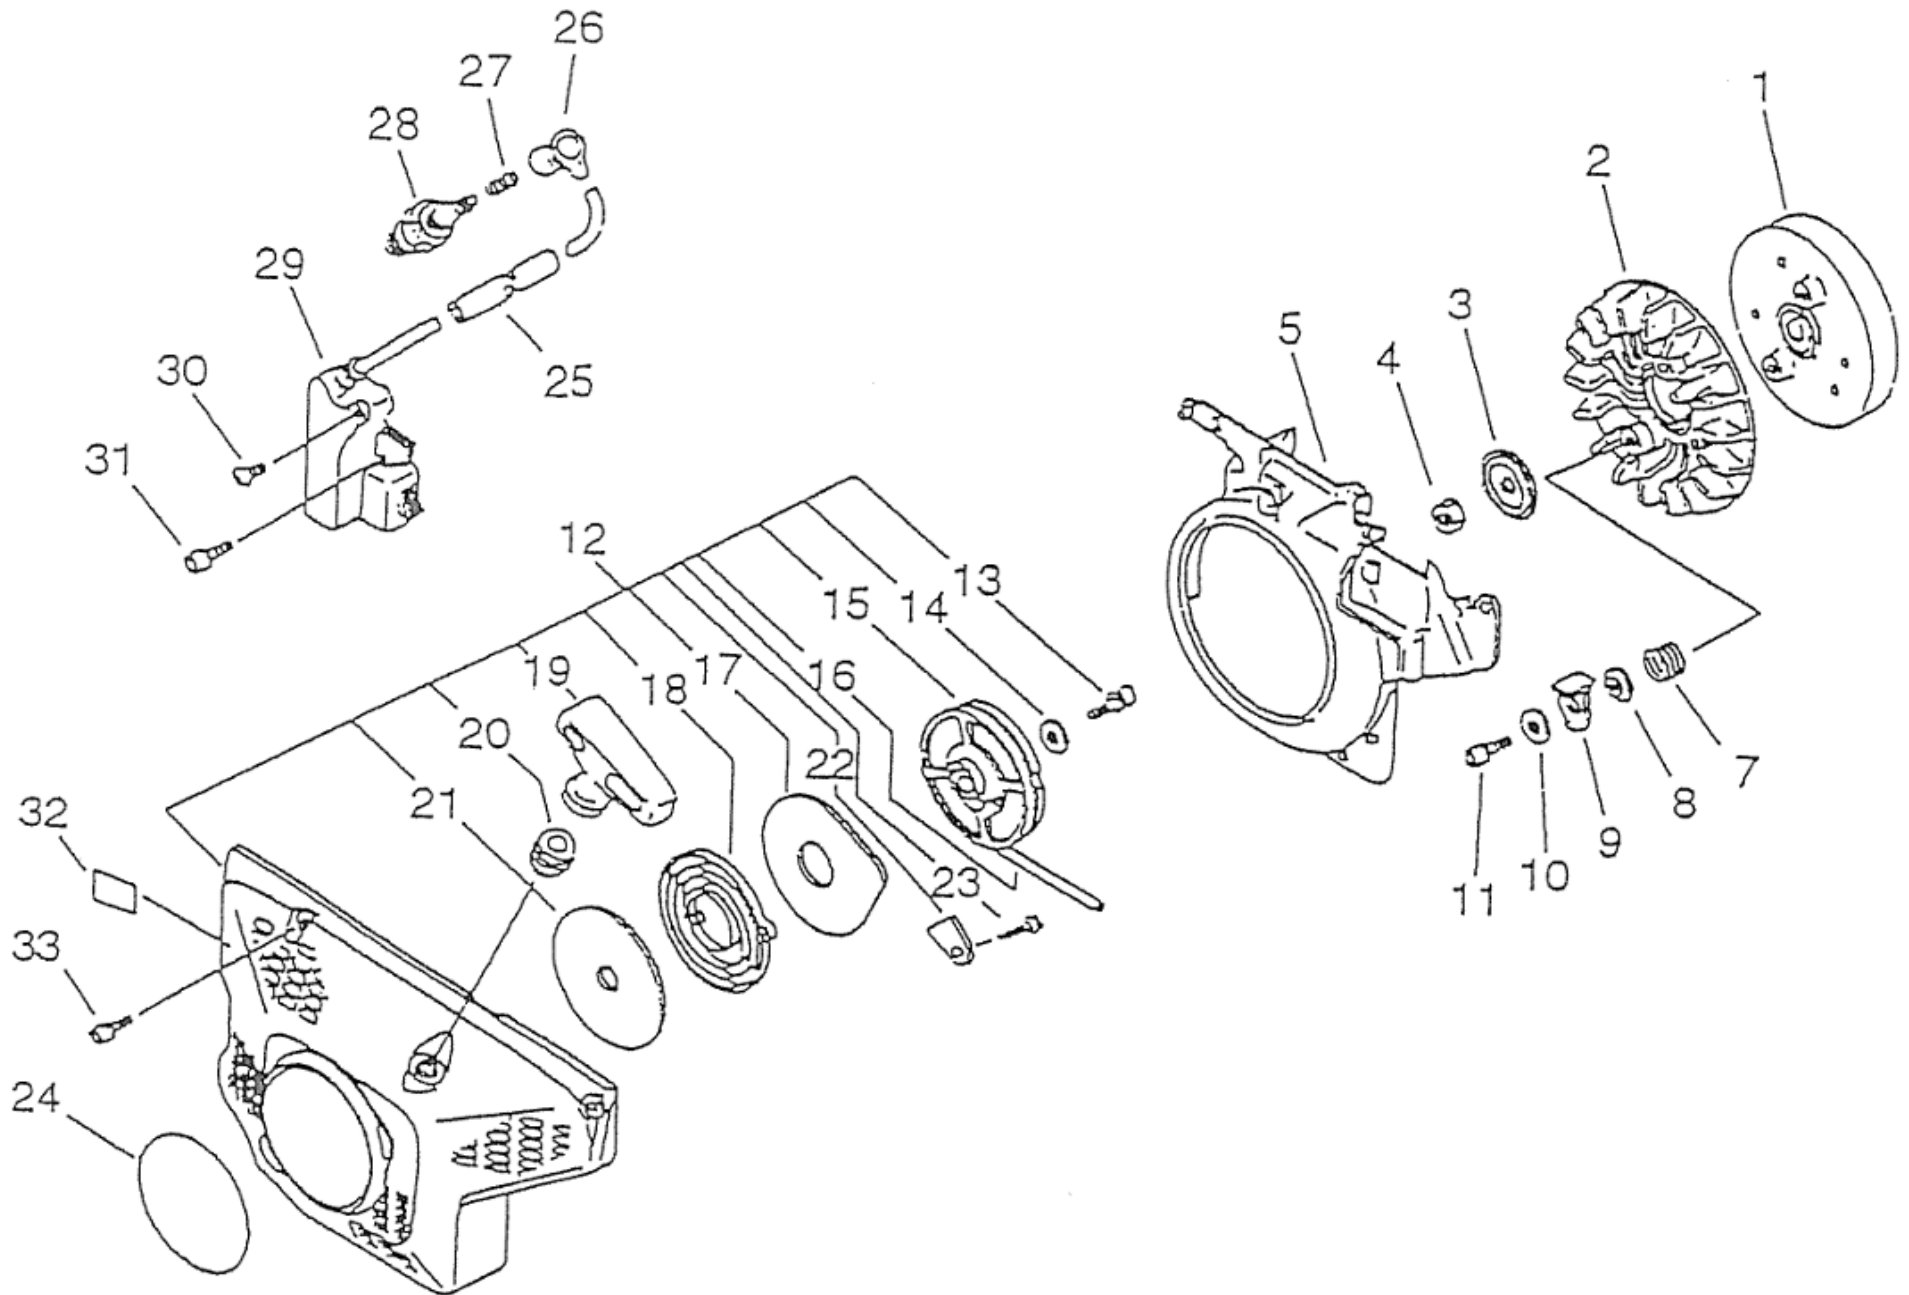

KZ300DB

(3) リコイルスタータ・マグネット

KZ300DB

(3) リコイルスタータ・マグネット

図番	部品番号	部品名	1台あたりの数量
3-1	156800-32631	マグネットローター ID-C571	1
3-2	101521-32330	クーリングファン	1
3-3	100143-19830	ローターワッシャー	1
3-4	900500-00008	ナット8	1
3-5	A172-000130	ファンカバー	1
3-7	P021-009871	ラチェットセット (分売不可) ラチェットスプリング	1S
3-8	P021-009871	ラチェットセット (分売不可) ラチェットスペーサー	1S
3-9	P021-009871	ラチェットセット (分売不可) ラチェット	1S
3-10	P021-009871	ラチェットセット (分売不可) ワッシャー5 (5.5*12*0.8)	1S
3-11	P021-009871	ラチェットセット (分売不可) 六角穴付ボルト (5*14W,SW)	1S
3-12	P021-004210	リコイルスターターASSY	1
3-13	900162-05014	6カクアナツキボルト 5*14W,SW	1
3-14	900603-00005	ワッシャー5	1
3-15	177215-07060	ロープリール (リコイルドラム)	1
3-16	177226-06060	スターターロープ	1
3-17	177221-07060	スタータープレート	1
3-18	177220-02834	ゼンマイ	1
3-19	177228-30830	スターターグリップ(リコイルハンドル)	1
3-20	177227-07060	ロープガイド	1
3-21	177221-02830	ゼンマイオサエ(ウチ)	1
3-22	433144-15130	バンドオサエ	1
3-23	900253-04008	タッピングスクリュー 4*8	1
3-24	890891-07060	ラベル(コムテク)	1
3-25	156611-19830	チューブ 7*8.6*70	1
3-26	159012-03433	スパークプラグキャップ	1
3-27	159011-03432	スパークプラグターミナル	1
3-28	159026-00330	スパークプラグ	1
3-29	156601-32631	C.D.Iユニット(イグニッションコイル)	1
3-30	900242-04008	スクリュー 4*8	1
3-31	900162-04020	6カクアナツキボルト 4*20W,SW	2
3-32	890047-21860	ラベル(オイル)2サイクル	1
3-33	900162-05020	6カクアナツキボルト 5*20W,SW	4