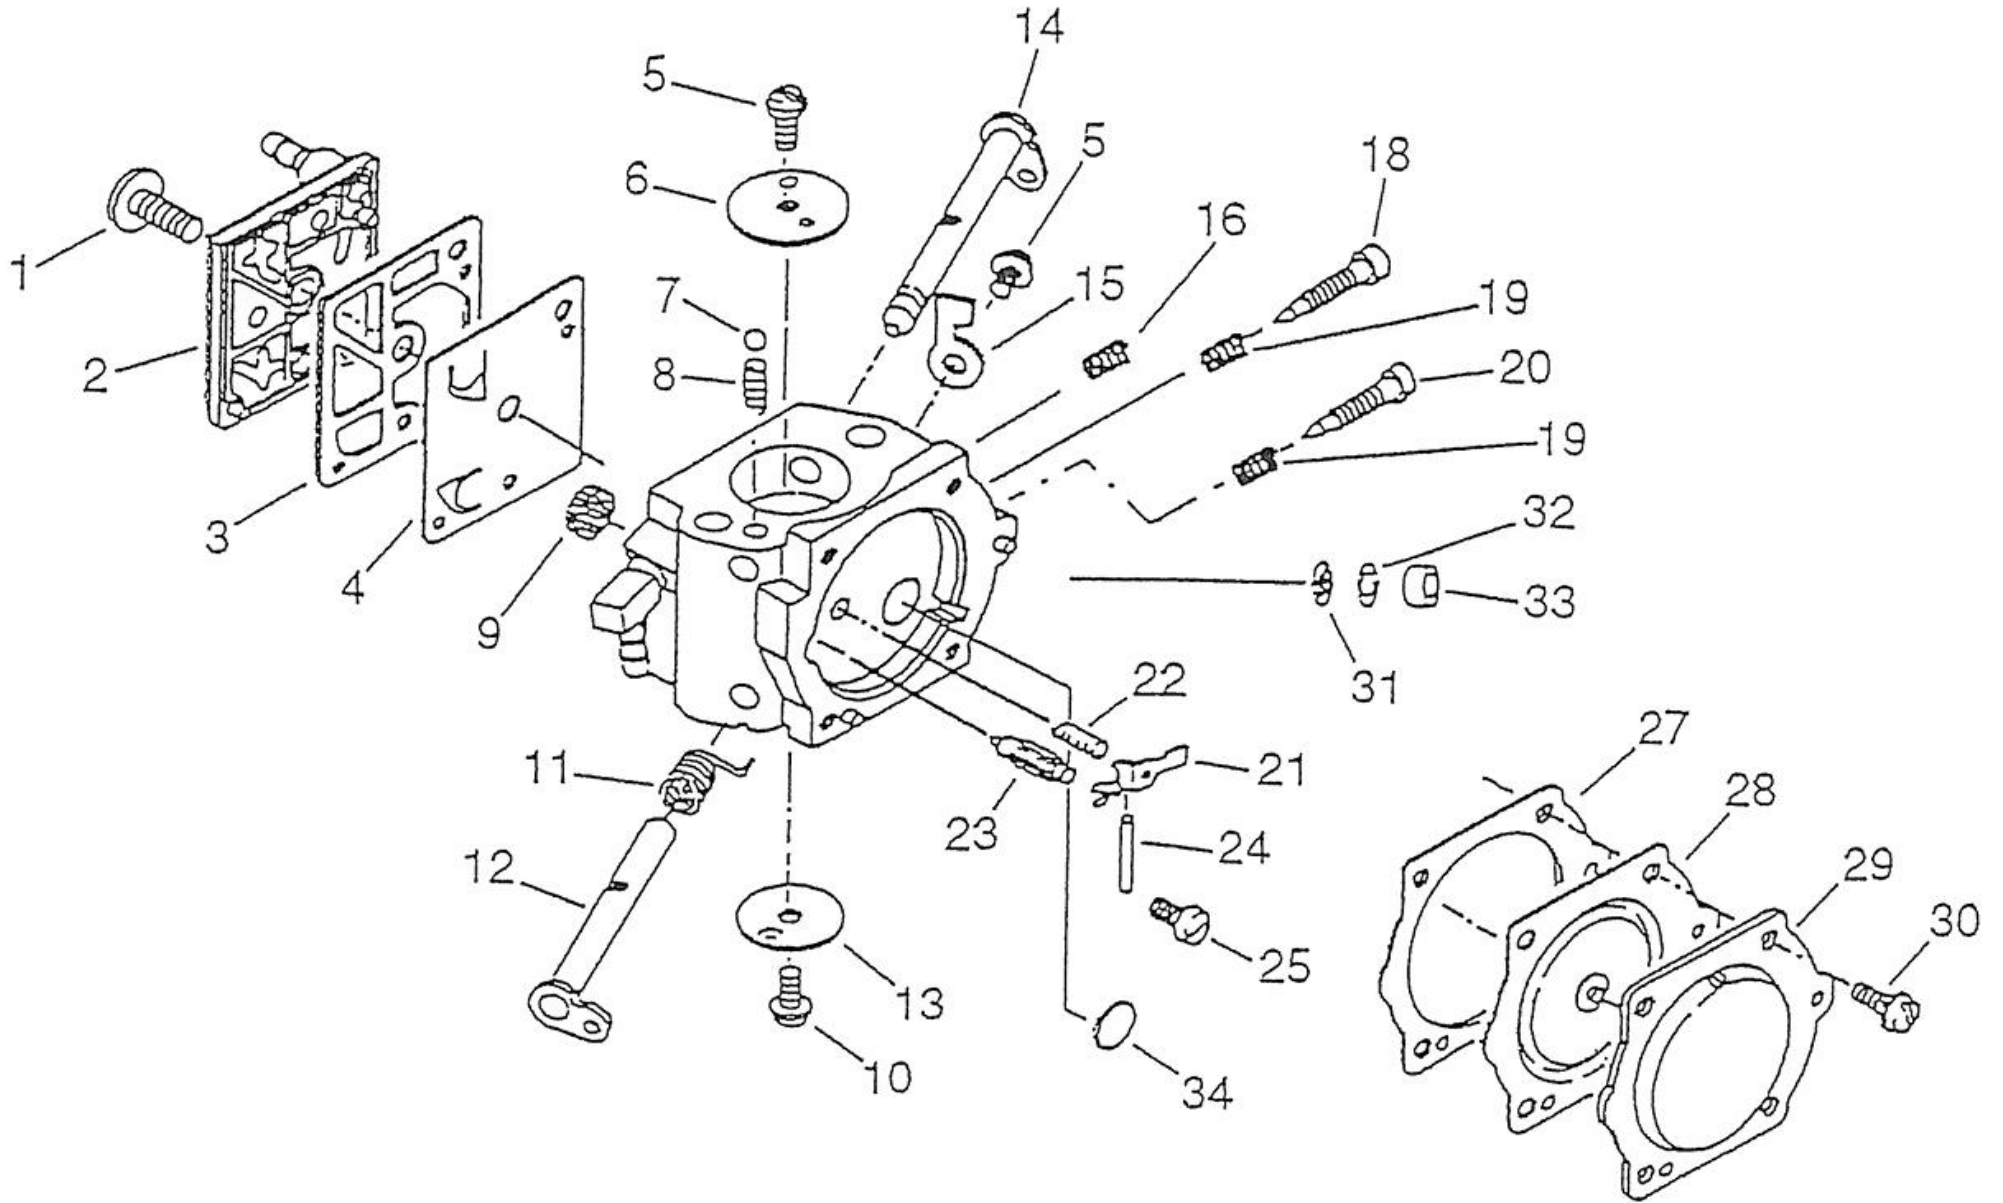

KZ300DB

(8) キャブレタ (気化器)

KZ300DB

(8) キャブレタ (気化器)

図番	部品番号	部品名	1台あたりの 数量
8-1	123110-16130	ポンプカバースクリュー	1
8-2	123124-19830	ポンプカバー	1
8-3	123125-12330	ポンプガスケット	1
8-4	123112-12330	ポンプダイヤフラム	1
8-5	123114-38830	スクリュー	2
8-6	P003-000820	チョークバルブ	1
8-7	123136-10630	チョークフリクションボール	1
8-8	123135-10630	チョークフリクションスプリング	1
8-9	123126-10631	インレットスクリーン	1
8-10	123154-10630	スクリュー	1
8-11	123113-16130	スロットルリターンズスプリング	1
8-12	123117-32630	スロットルシャフト	1
8-13	123132-16130	チョークバルブ	1
8-14	123131-19830	チョークシャフト	1
8-15	123156-12330	スロットルストップ	1
8-16	123133-11130	アイドルアジャストスプリング	1
8-18	123120-06060	ハイスピードニードル	1
8-19	123121-16130	ニードルスプリング	2
8-20	123118-18330	アイドルニードル	1
8-21	123123-18330	メターリングレバー	1
8-22	123122-39830	メターリングレバースプリング	1
8-23	123137-19830	インレットニードルバルブ	1
8-24	123138-03930	メターリングレバーピン	1
8-25	123139-03930	メターリングレバーピンスクリュ	1
8-27	123140-16131	メターリングダイヤフラムガスケット	1
8-28	123141-16131	メターリングダイヤフラム	1
8-29	123142-17330	メターリングダイヤフラムカバー	1
8-30	123130-02960	スクリュー	4
8-31	123183-40630	O-リング	1
8-32	123184-06060	ジェット #42	1
8-33	123149-43130	ワッシャ	1
8-34	123146-10631	ウエルチプラグ	1