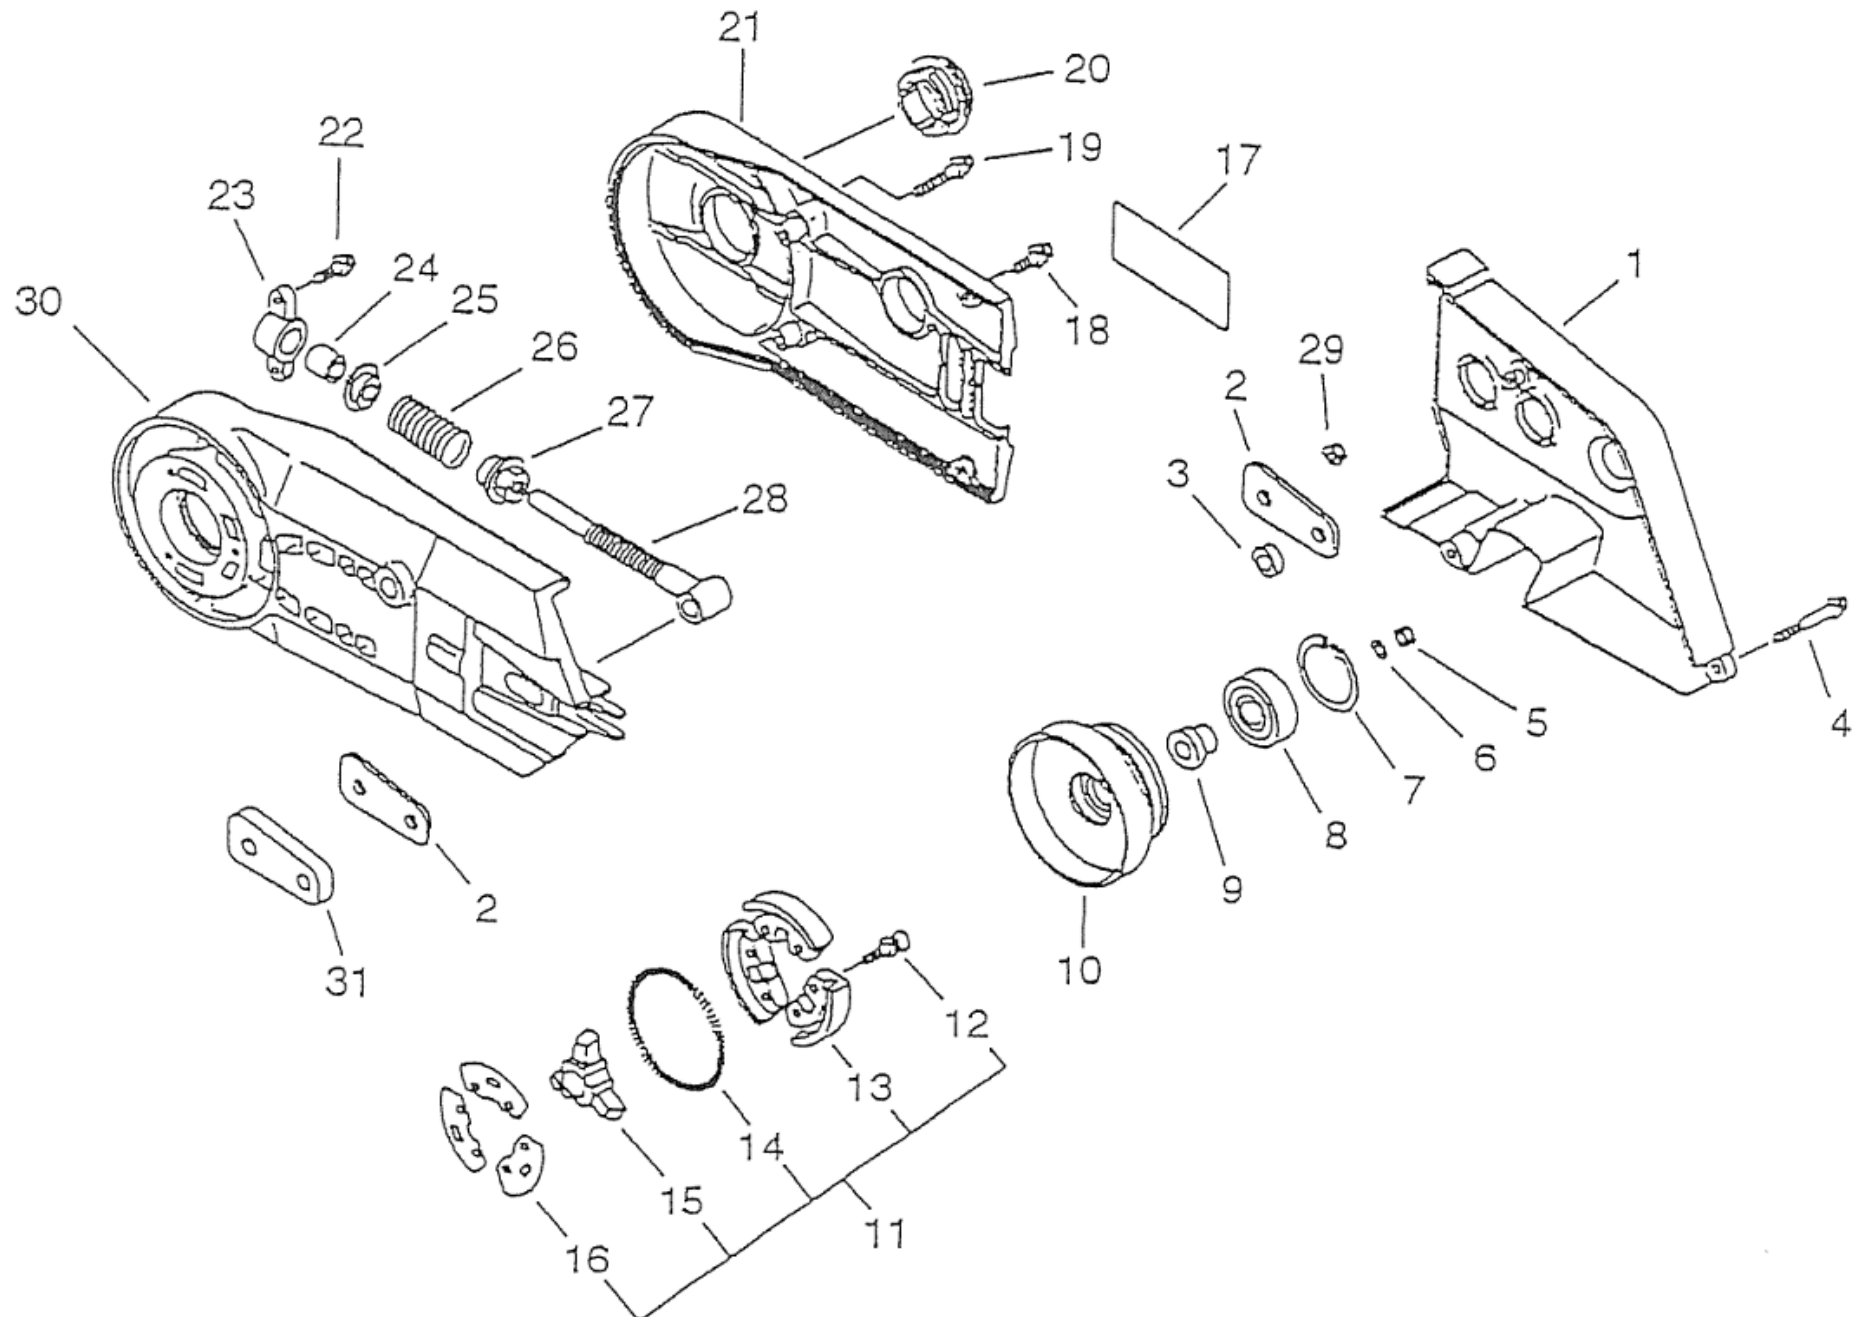

KZ300DB

(5) クラッチ・ブレードアーム

KZ300DB

(5) クラッチ・ブレードアーム

図番	部品番号	部品名	1台あたりの 数量
5-1	611111-20860	カッターアームカバー(クラッチ)	1
5-2	611117-06060	アームカンザ	2
5-3	611219-06060	ワッシャー 8.5*20*5.5	2
5-4	900238-05025	スクリュース 5*25	3
5-5	610320-03830	ナット8(ヒダリネジ)	1
5-6	175044-03430	クラッチワッシャー 8.2*22.5*2	1
5-7	900702-00032	アナヨウトメワ CR-32	1
5-8	900812-06201	B.ベアリング 6201DDU	1
5-9	175013-02761	クラッチスペーサー	1
5-10	175005-06060	クラッチドラム	1
5-11	175000-06061	エンシンクラッチASSY	1
5-12	900105-04006	6カクアナツキボルト 4*6	6
5-13	175002-32431	クラッチシュー(セット)	1
5-14	175018-32430	クラッチスプリング	1
5-15	175016-16130	クラッチハブ	1
5-16	175019-16130	クラッチシュープレート	3
5-17	890891-06060	ラベル(コムテク)	1
5-18	900238-05020	スクリュース 5*20	2
5-19	900238-05025	スクリュース 5*25	2
5-20	611021-05261	プラググロメット	1
5-21	611111-07060	アームホントイカバー(マエ)	1
5-22	900238-05020	スクリュース 5*20	2
5-23	611213-05260	チョウセイジクササエ	1
5-24	611218-05260	プレーンベアリング	1
5-25	611217-05260	スプリングウケ	1
5-26	611216-05260	チョウセイスプリング	1
5-27	611214-05260	チョウセイネジ	1
5-28	611215-06060	チョウセイジク	1
5-29	433019-12330	フランジナット(M8)	2
5-30	611110-07060	ブレードアーム	1
5-31	611117-20760	アームカンザ	1