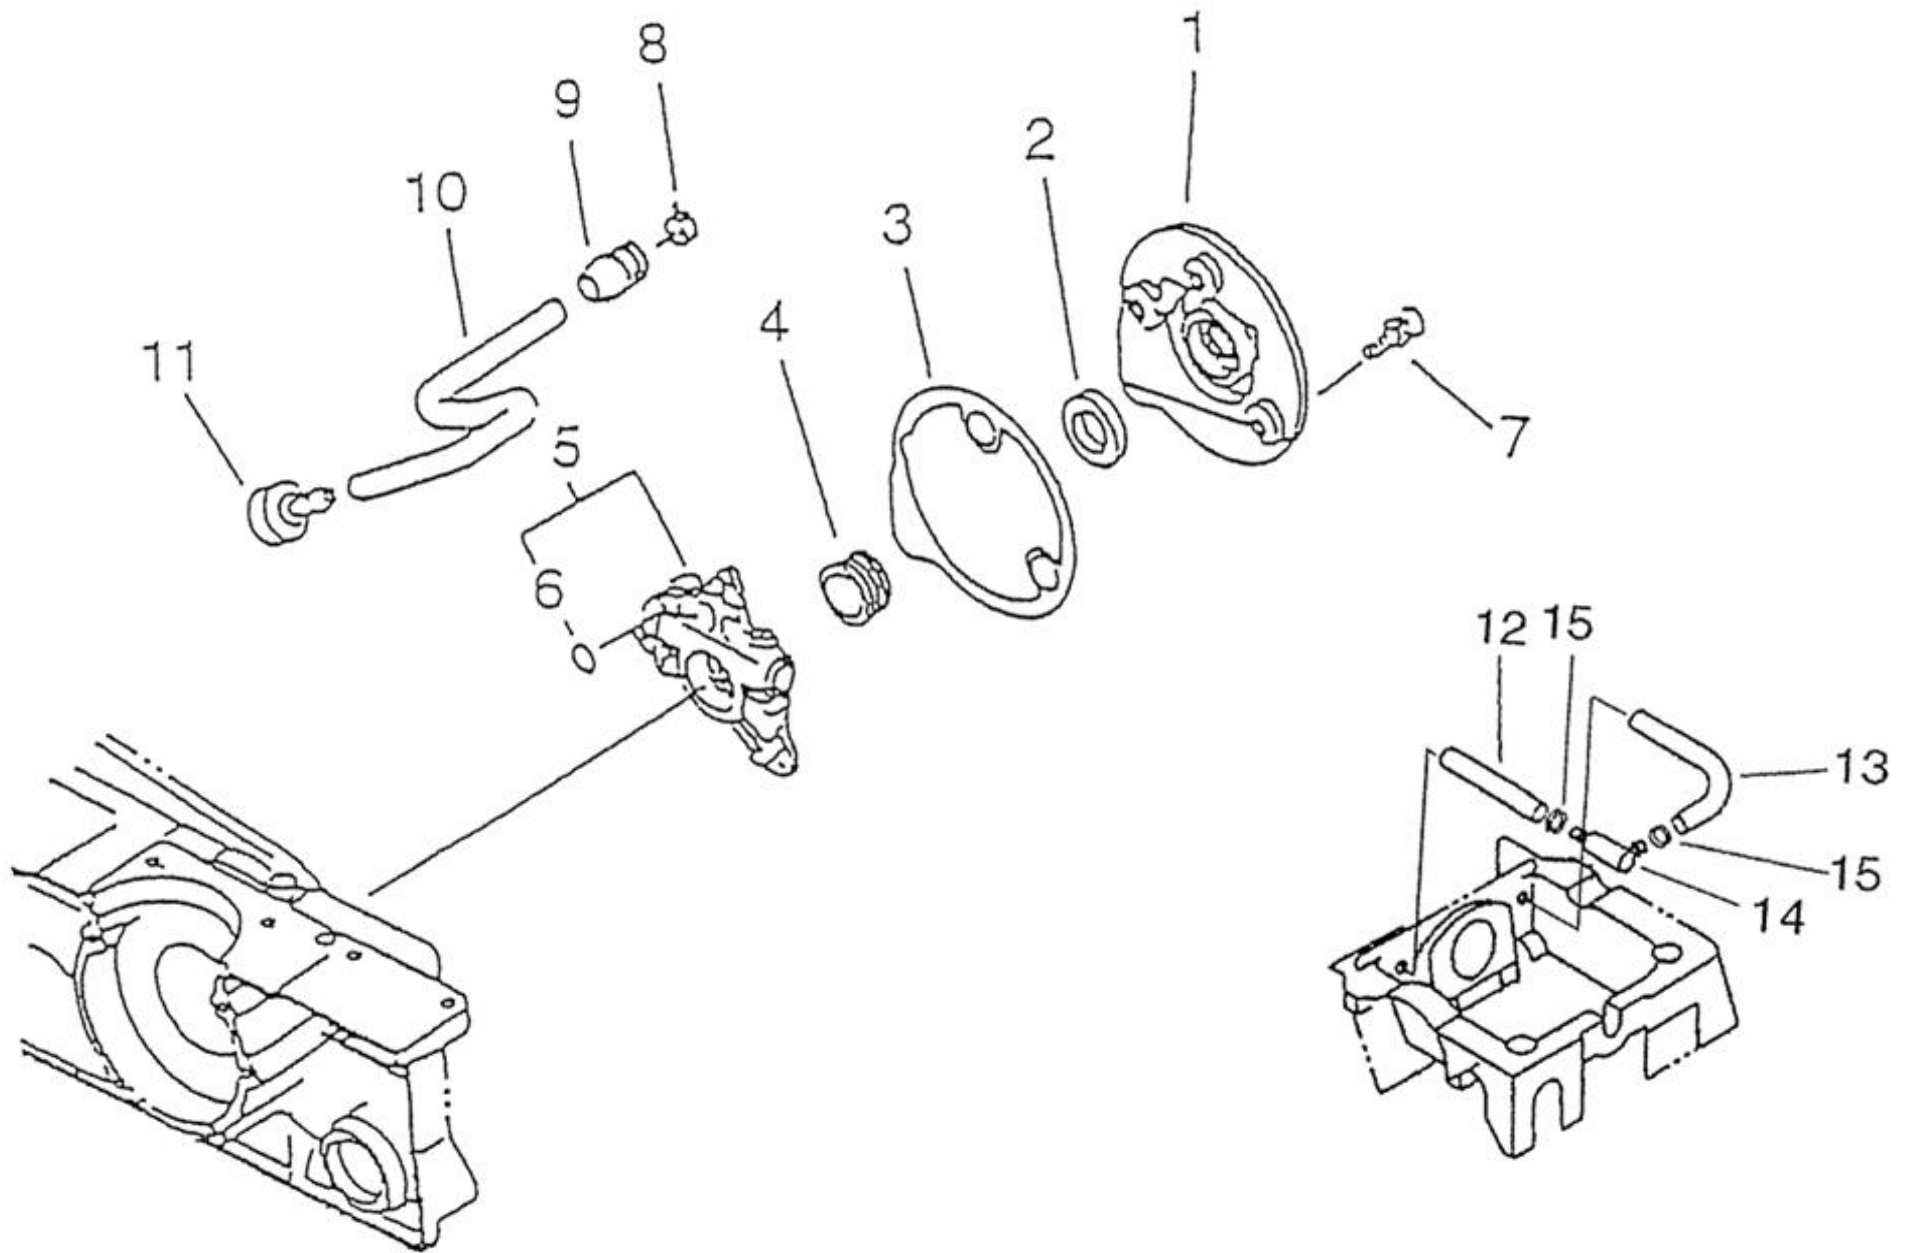

KZ300DB

(7) オイルポンプ

KZ300DB

(7) オイルポンプ

図番	部品番号	部品名	1台あたりの 数量
7-1	437610-20760	オイルポンプカバー	1
7-2	606221-20860	オイルシール 25*14*4	1
7-3	437038-20761	オイルポンプホントイパッキン	1
7-4	437063-20760	ウオームギヤ	1
7-5	437000-20760	オートオイラー ASSY(ギヤナシ)	1
7-6	900720-00003	O-リング P-3	1
7-7	900162-04016	6カクアナツキボルト 4*16W,SW	3
7-8	132013-26630	パイプクリップ6.5	3
7-9	132115-12330	パイプグロメット	1
7-10	437210-20761	オイルパイプ	1
7-11	436205-14730	オイルストレーナー	1
7-12	132010-06531	パイプ 3*6*85	1
7-13	437216-20860	パイプ 3*6*165	1
7-14	131314-20760	チェックバルブ	1
7-15	132013-26630	パイプクリップ6.5	1