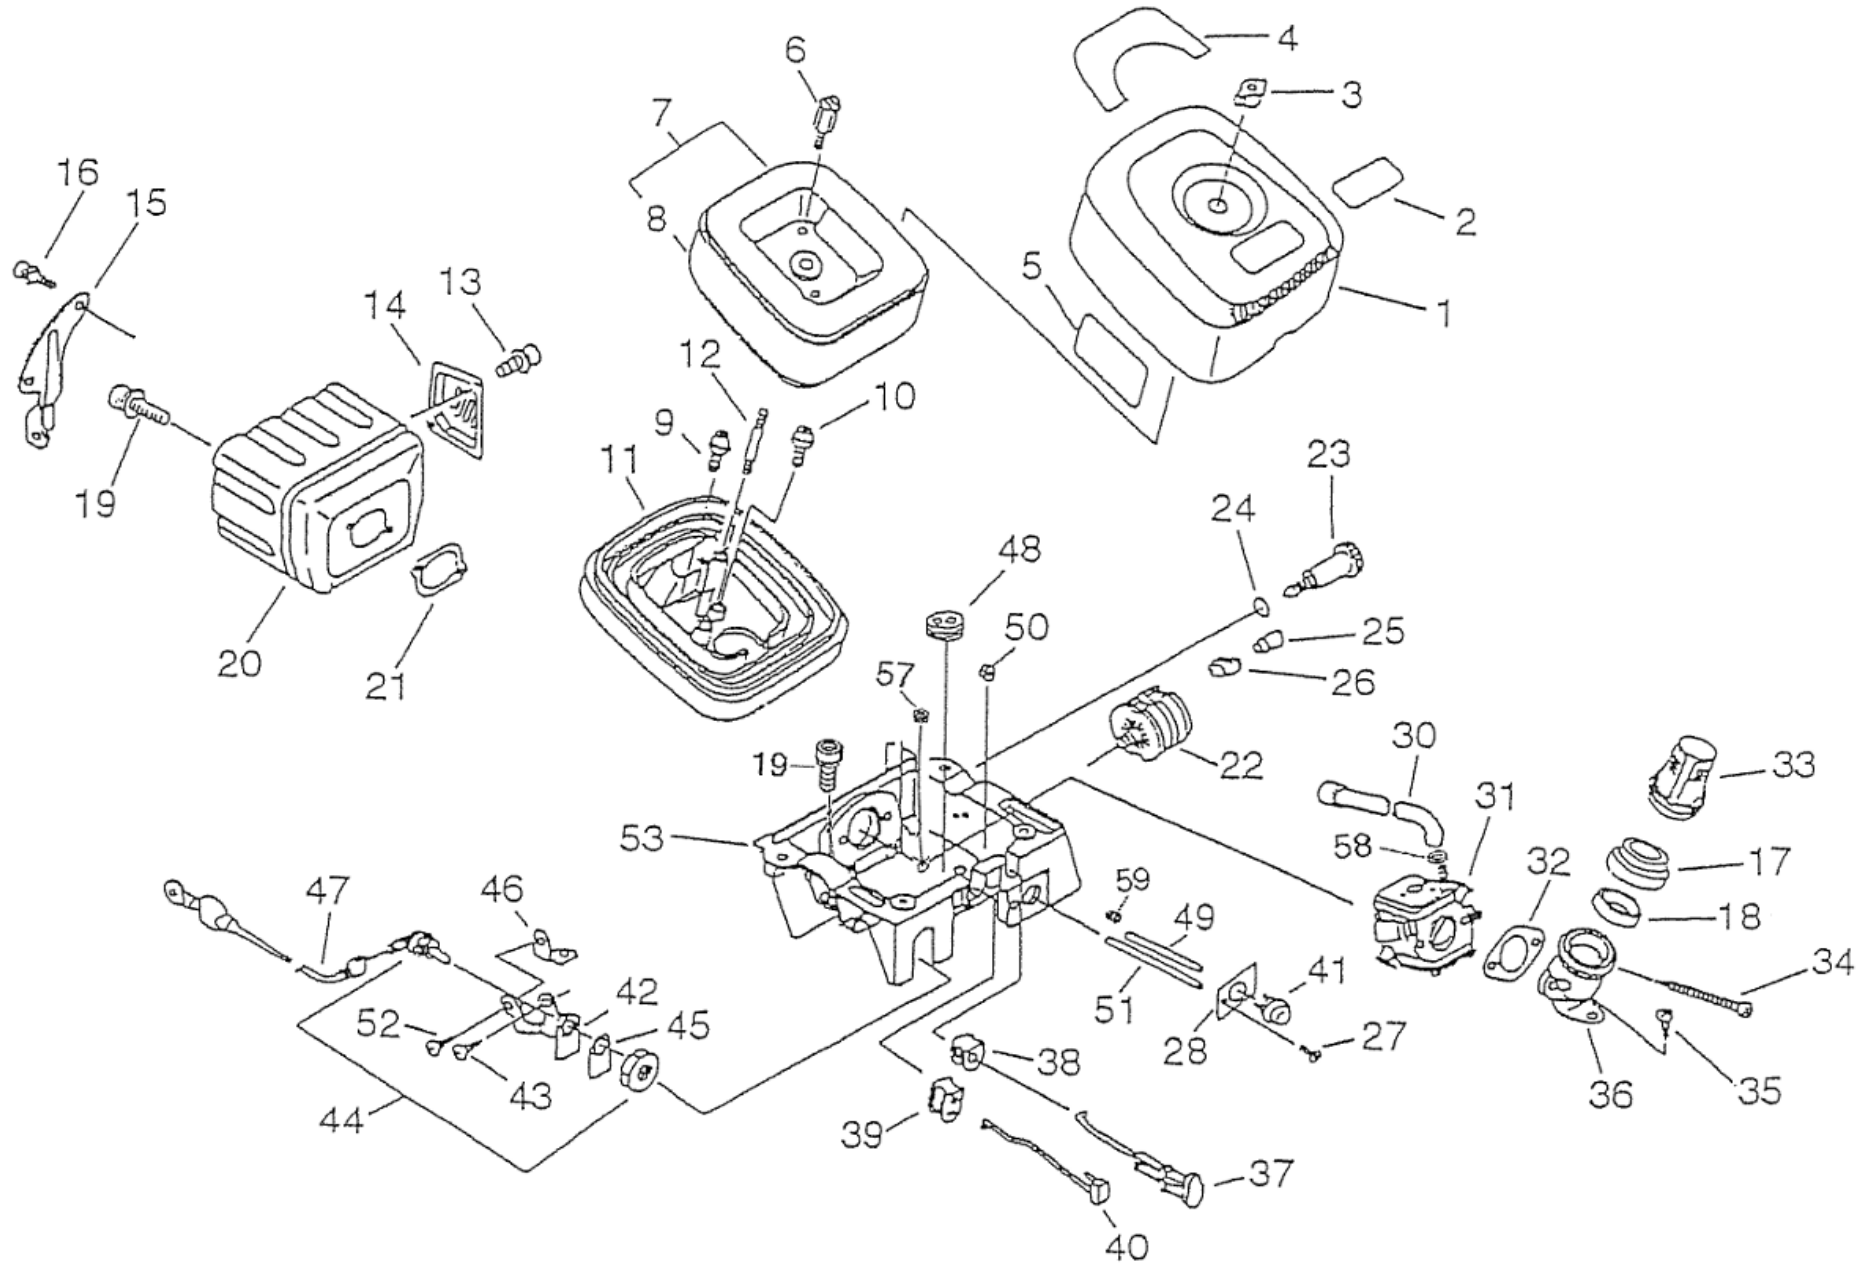

KZ300DB

(1) シリンダ・クランクケース

KZ300DB

(1) シリンダ・クランクケース

図番	部品番号	部品名	1台あたりの数量
1-1	P021-004315	クランクケースKIT	1
1-2	436114-13930	チェックバルブ	1
1-3	100212-32430	オイルシール 25Z 15*39.9*7	1
1-4	V186-000090	パイプジョイント	1
1-5	433011-20760	ガイドバースタッド	2
1-6	100242-32430	クランクケースパッキン	1
1-7	900810-36202	B.ベアリング 6202/C3	2
1-8	100212-19830	オイルシール ISM 15*25*6	1
1-9	900162-05035	6カクアナツキボルト 5*35W,SW	4
1-10	100917-32430	クッション(B)	1
1-11	900238-05014	スクリュー 5*14W,SW	1
1-12	436001-23164	オイルキャップASSY	1
1-13	900721-00025	O-リング G-25	1
1-14	131051-56030	コネクター(オイルキャップ)	1
1-15	900162-05020	6カクアナツキボルト 5*20W,SW	9
1-17	V420-000701	クッション	1
1-20	100000-32432	ピストンKIT	1
1-21	100011-32431	ピストンリング 2個セット売りのみ (表記は1個の値段)	2
1-22	100013-32430	ピストンピン	1
1-23	100015-00230	ピストンピンサークリップ	2
1-24	100012-32430	ニードルベアリング	1
1-25	100100-20860	クランクシャフトASSY	1
1-26	100142-30830	ウッドラフキー	1
1-27	101010-32431	シリンダーパッキン	1
1-28	130510-32430	インテークベローズ	1
1-29	130516-30830	シールバンド	1
1-30	101011-20760	シリンダー(デコンプ用)	1
1-31	A014-000010	デコンプASSY	1
1-32	V150-000570	アイプレート	1
1-33	900242-04008	スクリュー 4*8W,SW	1
1-34	V151-000030	カッププレート	1
1-35	A160-000400	シリンダーカバー(デコンプ用)	1
1-37	890052-20860	ラベル(デコンプ)	1
1-38	V141-000040	デコンププラグ	1
1-39	890617-07660	コーションラベル(KZヒョウジ)	1
1-40	X505-000960	コーションラベル(NEW キドウテジュン)	1
1-41	890185-03460	アイドリングラベル	1
1-42	100251-32430	クッションストッパー(A)	1

KZ300DB**(1) シリンダ・クランクケース**

図番	部品番号	部品名	1台あたりの 数量
1-43	890088-20760	コーションラベル(オイルカクニン)	1
1-44	159025-37530	ガスケット	1
1-45	900162-05020	六角穴付きボルト 5×20W、SW	1

KZ300DB

(2) エアクリーナ・マフラー (消音器)

KZ300DB

(2) エアクリーナ・マフラー (消音器)