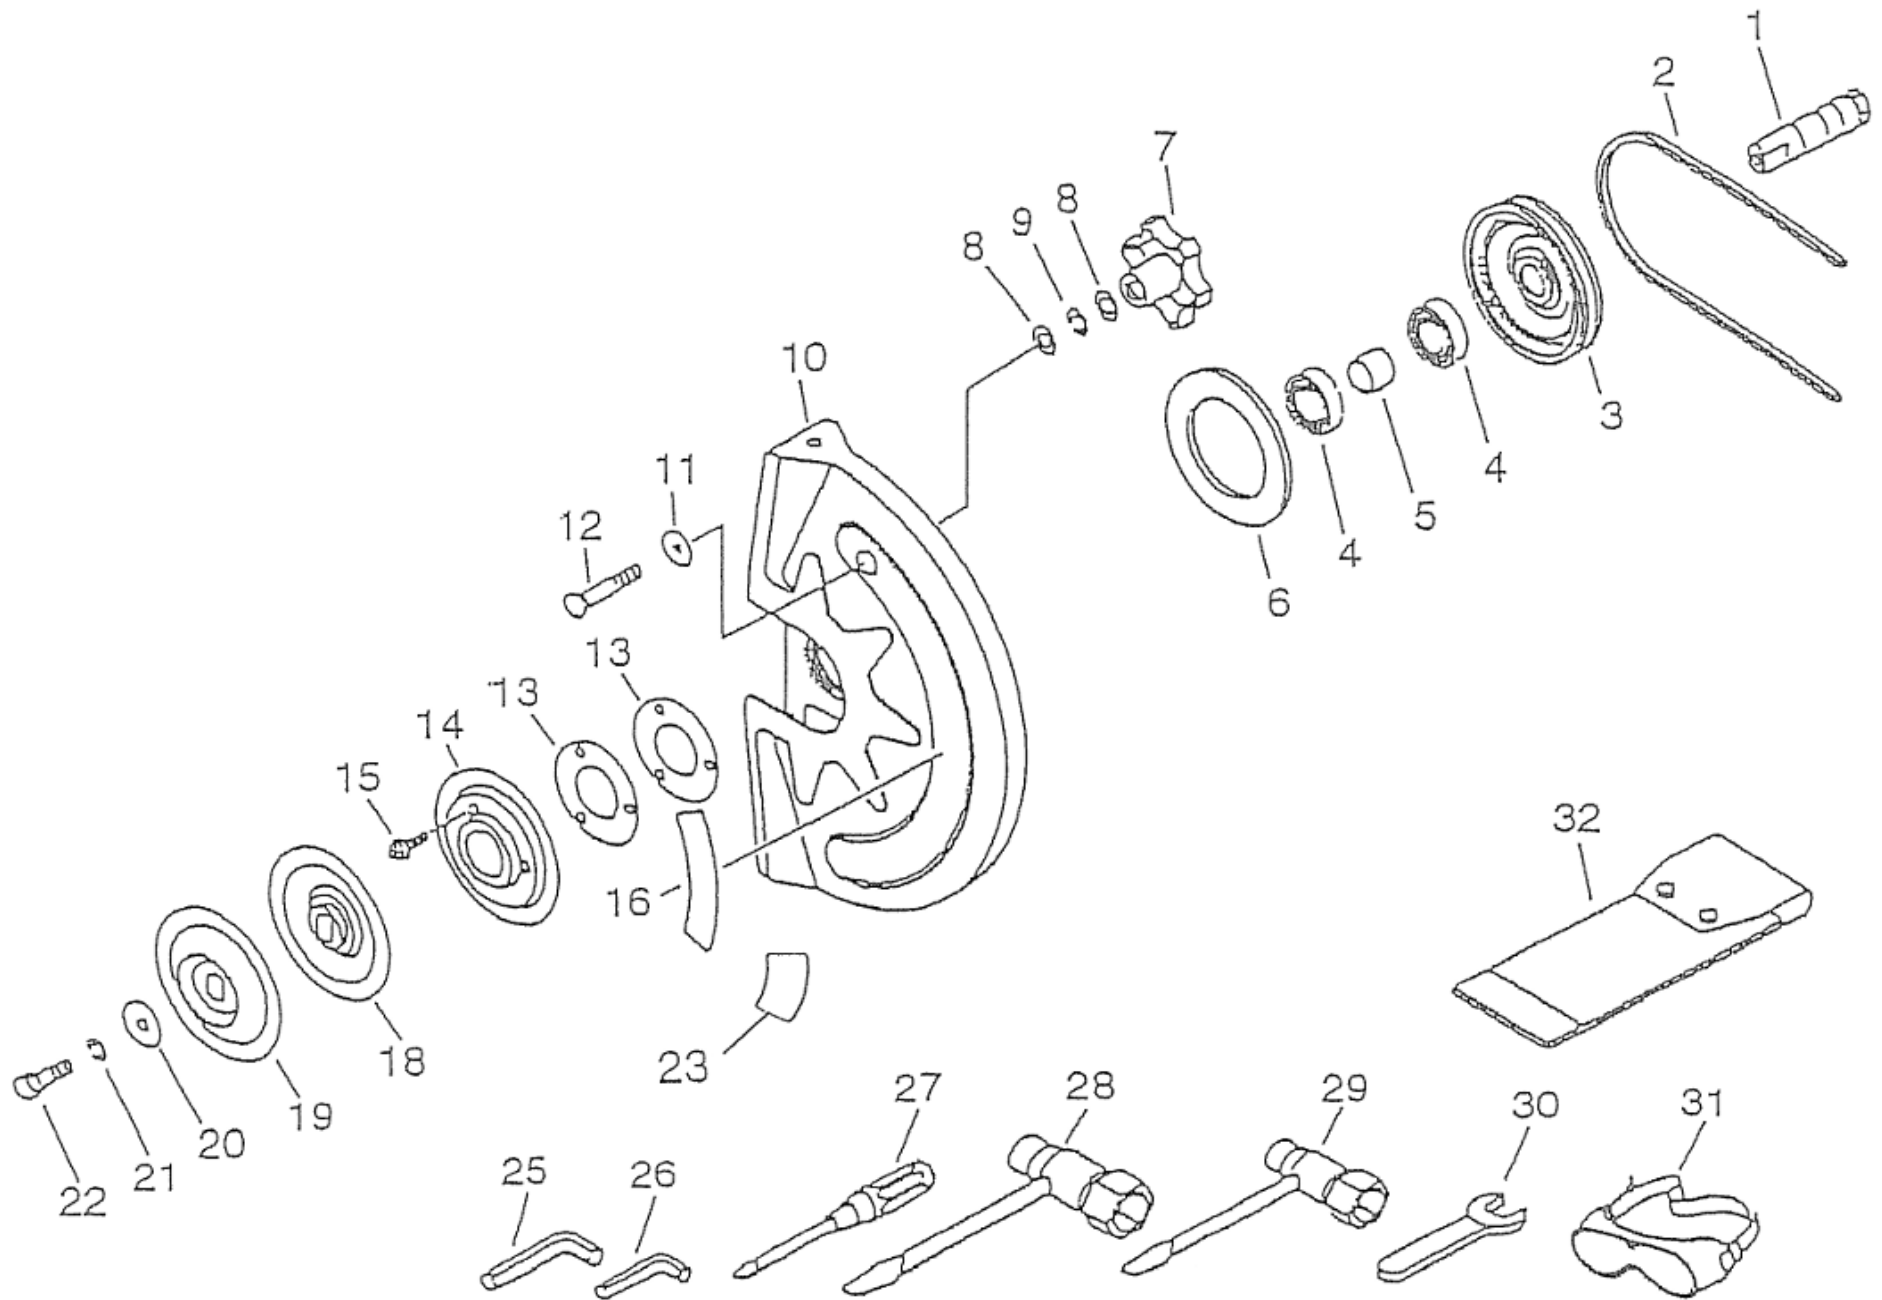

KZ300DB

(6) ブレード・付属工具

KZ300DB

(6) ブレード・付属工具

図番	部品番号	部品名	1台あたりの 数量
6-1	C364-000000	カッターシャフト	1
6-2	611212-06060	Vベルト ORC850	1
6-3	611007-05260	ダイプーリー-ASSY 98mm	1
6-4	900812-06203	B.ベアリング 6203DDU	2
6-5	611011-06060	スペーサー 17.2*21.7*17	1
6-6	689024-05260	クッション	1
6-7	689015-05260	チョウセイツマミ	1
6-8	900600-00010	ワッシャーW10(10.5*18*1.6)	2
6-9	900605-00010	スプリングワッシャー10	1
6-10	689010-20762	ブレードカバー	1
6-11	689023-05260	ワッシャー 10.8*30*3.2	1
6-12	689020-06060	ボルト M10*1.5*70L	1
6-13	689025-05260	ワッシャー 41*68*0.5	2
6-14	689013-05260	カッターカバープレート	1
6-15	900241-04010	スクリュー 4*10	3
6-16	890891-20860	コムテクラベル(ブレードカバー)	1
6-18	C365-000000	カッターフランジ(ウチ)	1
6-19	C365-000010	カッターフランジ(ソト)	1
6-20	611019-05260	ワッシャー 30*10.5*3.2T	1
6-21	900605-00010	スプリングワッシャー10	1
6-22	V206-000160	ボルト M10*1.25*25L	1
6-23	890082-06060	メイバン	1
6-25	895610-00130	4ミリLガタ6カクレンチ	1
6-26	895612-03430	3ミリLガタ6カクレンチ	1
6-27	895811-00130	125ミリドライバー	1
6-28	895410-10630	17*19 リョウトウレンチ	1
6-29	895410-00430	19*13 リョウトウレンチ	1
6-30	895015-05260	10ミリカタクチスパナ	1
6-31	899580-58631	ゴーグル(MG-3)	1
6-32	898510-39130	コウグブクロ	1