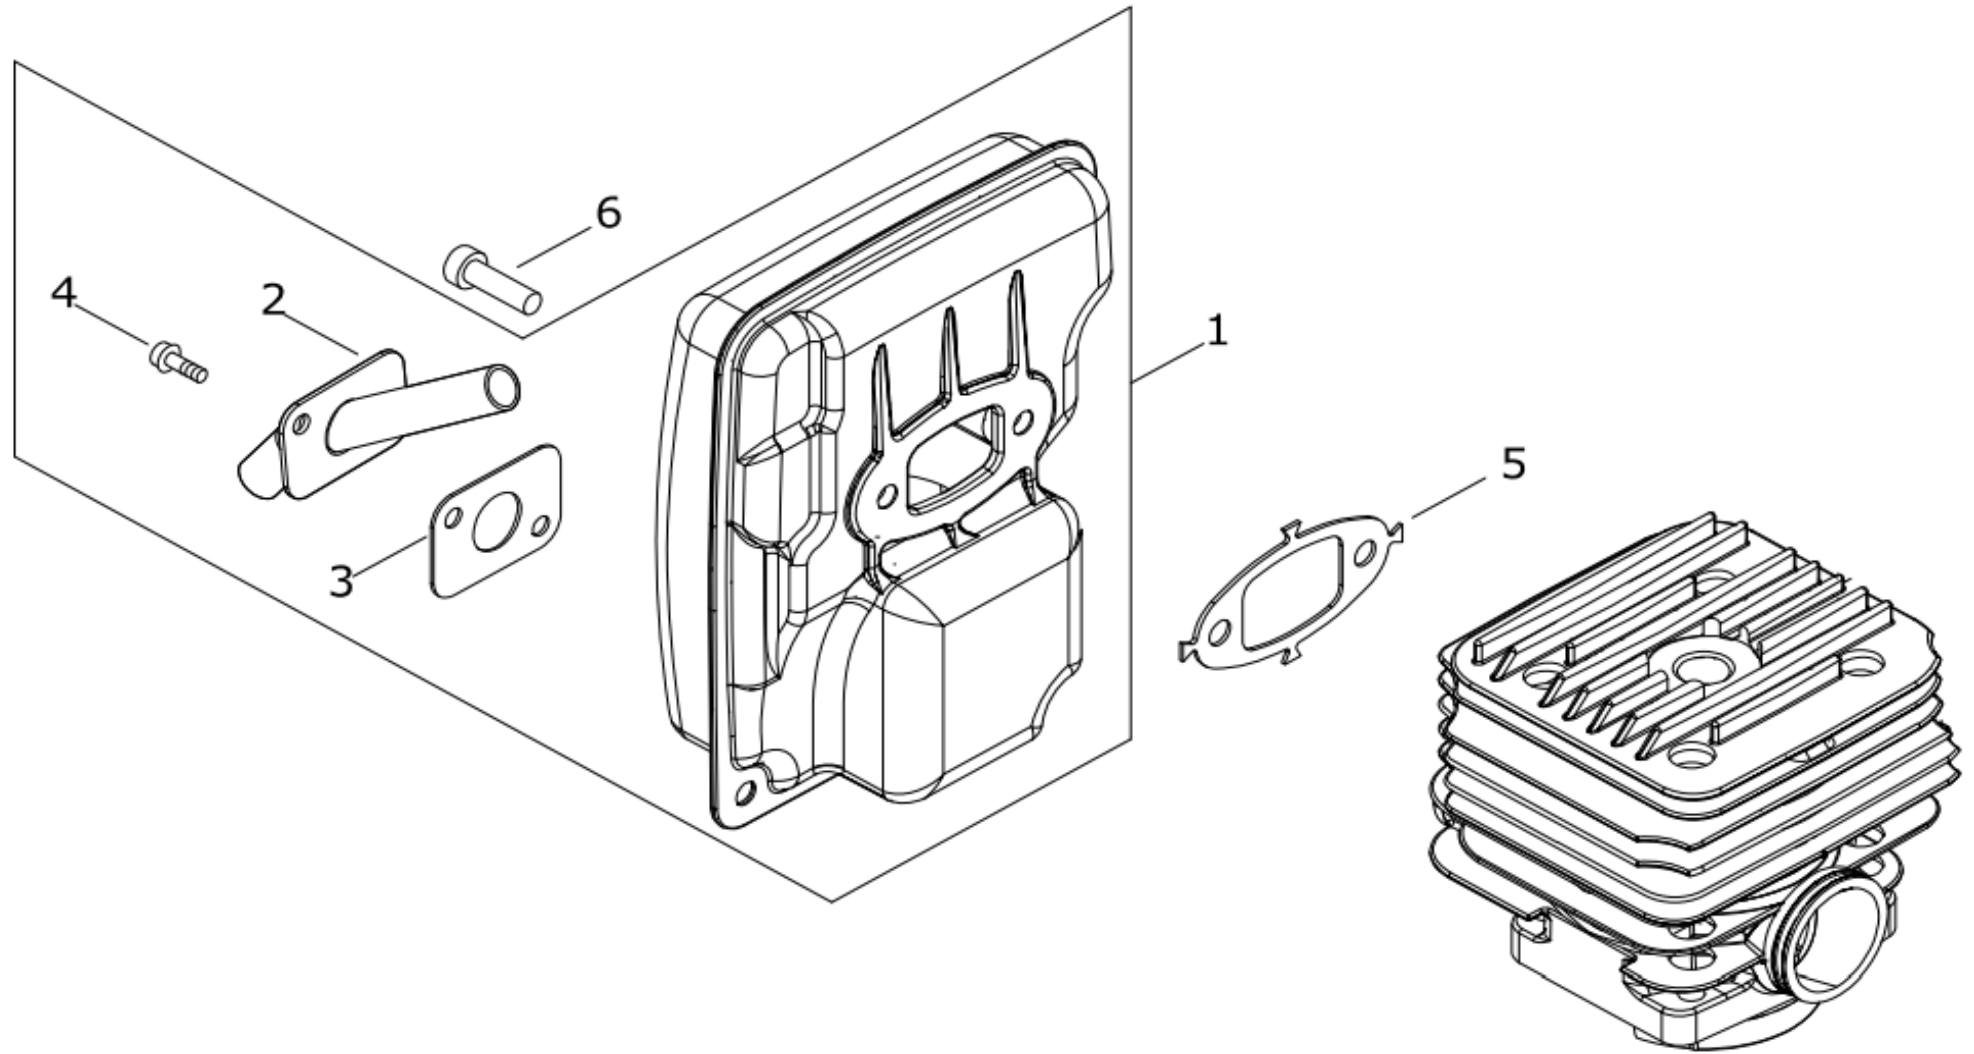

KPR300B

(6) マフラ

KPR300B

(6) マフラ

図番	部品番号	部品名	1台あたりの 数量
1	P100-008330	マフラ ASY	1
2	A312-000150	エキゾーストプレート	1
3	V104-002260	エキゾーストガasket	1
4	91121-05010	6カクアツキフランジホルト	2
5	V104-002270	エキゾーストガasket	1
6	900105-06018	6カクアツキホルト	4