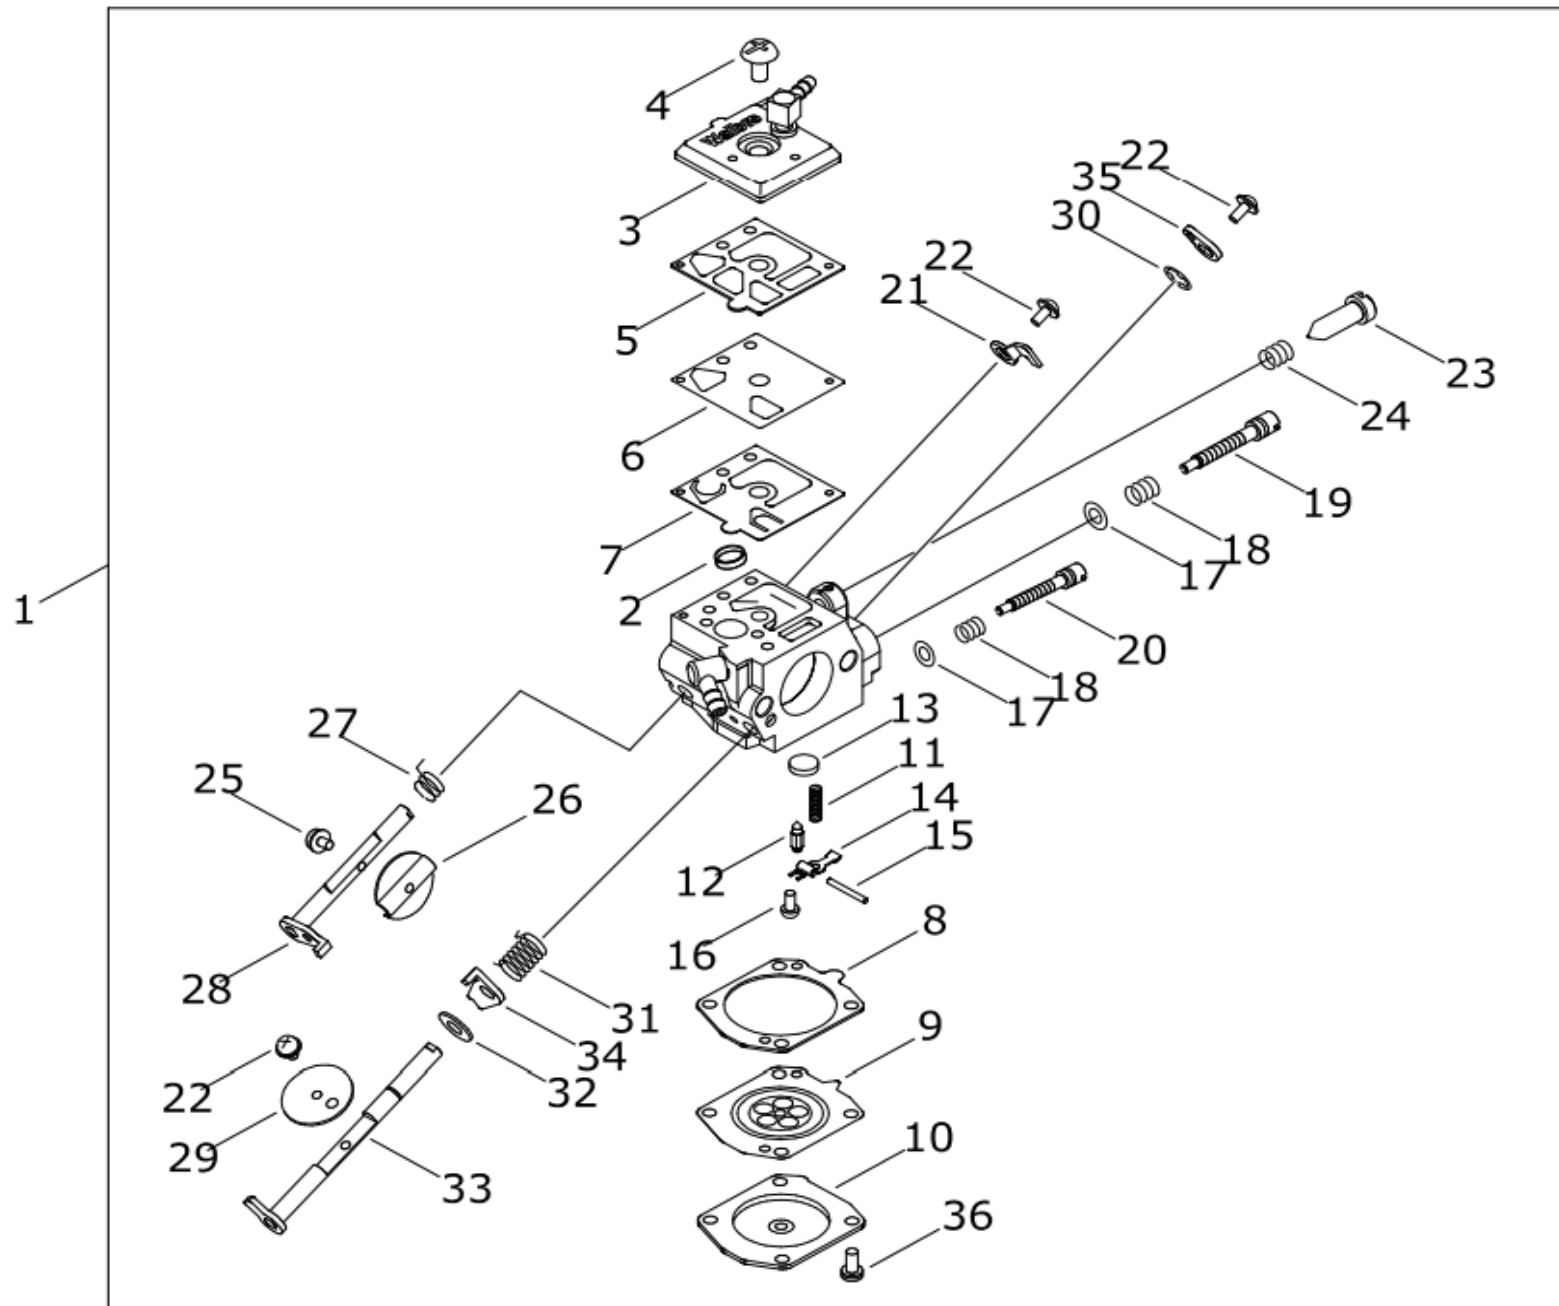

KPR300B

(4) エアクリーナ・キャブレタ

KPR300B

(4) エアクリーナ・キャブレタ

図番	部品番号	部品名	1台あたりの 数量
1	A202-000280	インテークベローズ	1
2	A239-000100	インテークパイプ	1
3	V495-002480	バンド	1
4	V360-000120	スリーブ	1
5	A200-001111	インテークインシレタ	1
6	A203-000070	シール	1
7	91577-05016	セムスネジ	2
8	A163-000050	カバーステー	1
9	V203-000631	5ホルト	3
10	E616-000090	フィルタケース	1
11	A021-004790	ダイヤフラムキャブレタ	1
12	V470-001640	パルスパイプ	1
13	P100-001101	エアフィルタSET	1
14	A232-002040	クリーナリド	1
15	V252-000630	スクリューハイロー	6
16	A228-000050	クリーナシール	1
17	A228-000070	クリーナシール	1
18	A232-001980	クリーナリド	1
19	V252-000630	スクリューハイロー	4
20	A203-000060	シール	1
21	P100-001411	キャブレタ-エレクトロニクス ASY	1
22	V103-001270	インテークカスケット	1
23	V470-001640	パルスパイプ	1
24	900105-05060	6カクアナツキホルト	2
25	900605-00005	スプリングワッシャ	2
26	900600-00005	ワッシャ	2
27	V203-002230	5ホルト	1
28	A160-003750	シリンダカバー	1
29	V203-002240	5ホルト	4
30	V141-000160	プラググロメット	3
31	V141-000170	プラググロメット	1
32	X505-008470	コウシヨウラベル	1
33	X524-005410	ラベル	1
34	X524-007490	ラベル	1
35	X505-010700	コウシヨウラベル	1
36	X543-005660	モデルラベル (KPR300B)	1

KPR300B

(5) キャブレタ (分解)

KPR300B

(5) キャブレタ (分解)

図番	部品番号	部品名	1台あたりの数量
1	A021-004790	ダイヤフラム キャブレタ	1
2	123126-10631	インレットスクリーン	1
3	P003-002850	ポンプ カバー-A	1
4	123110-16130	ポンプカバースクリーン	1
5	123125-12330	ポンプカスケット	1
6	P003-006560	ポンプダイヤフラム	1
8	123140-16130	メタリングダイヤフラムカスケット	1
9	P003-004920	ダイヤフラム-A	1
10	P003-006100	メタリングカバー-ASY	1
11	123122-16131	メタリングレバー-スプリング	1
12	123137-19830	インレットニードルバルブ	1
13	123146-10631	ウエルチーフラグ	1
14	123123-18330	メタリングレバー	1
15	123138-03930	メタリングレバーピン	1
16	123139-03930	メタリングレバーピンスクリーン	1
17	123149-39130	ワッシャ	2
18	123121-03930	I.ニードルアシスタンスプリング	2
19	P003-004970	ニードル	1
20	P003-005680	ニードル	1
21	123156-30830	スロットルストップ	1
22	123114-38830	スクリーン	3
23	P003-003650	アイドルスクリーン	1
24	123133-04260	アイドルアシスタンスプリング	1
25	P003-002380	スクリーン	1
26	123132-16130	チョークバルブ	1
27	P003-000560	スロットルリターンスプリング	1
28	P003-003320	シャフト-A	1
29	P003-003330	バルブ	1
30	123127-15030	リング	1
31	P003-000610	スプリング	1
32	123149-26030	ワッシャ	1
33	P003-003340	シャフト-A	1
34	P003-000620	レバー	1
35	P003-003020	スロットルレバー	1
36	123130-02960	スクリーン	4