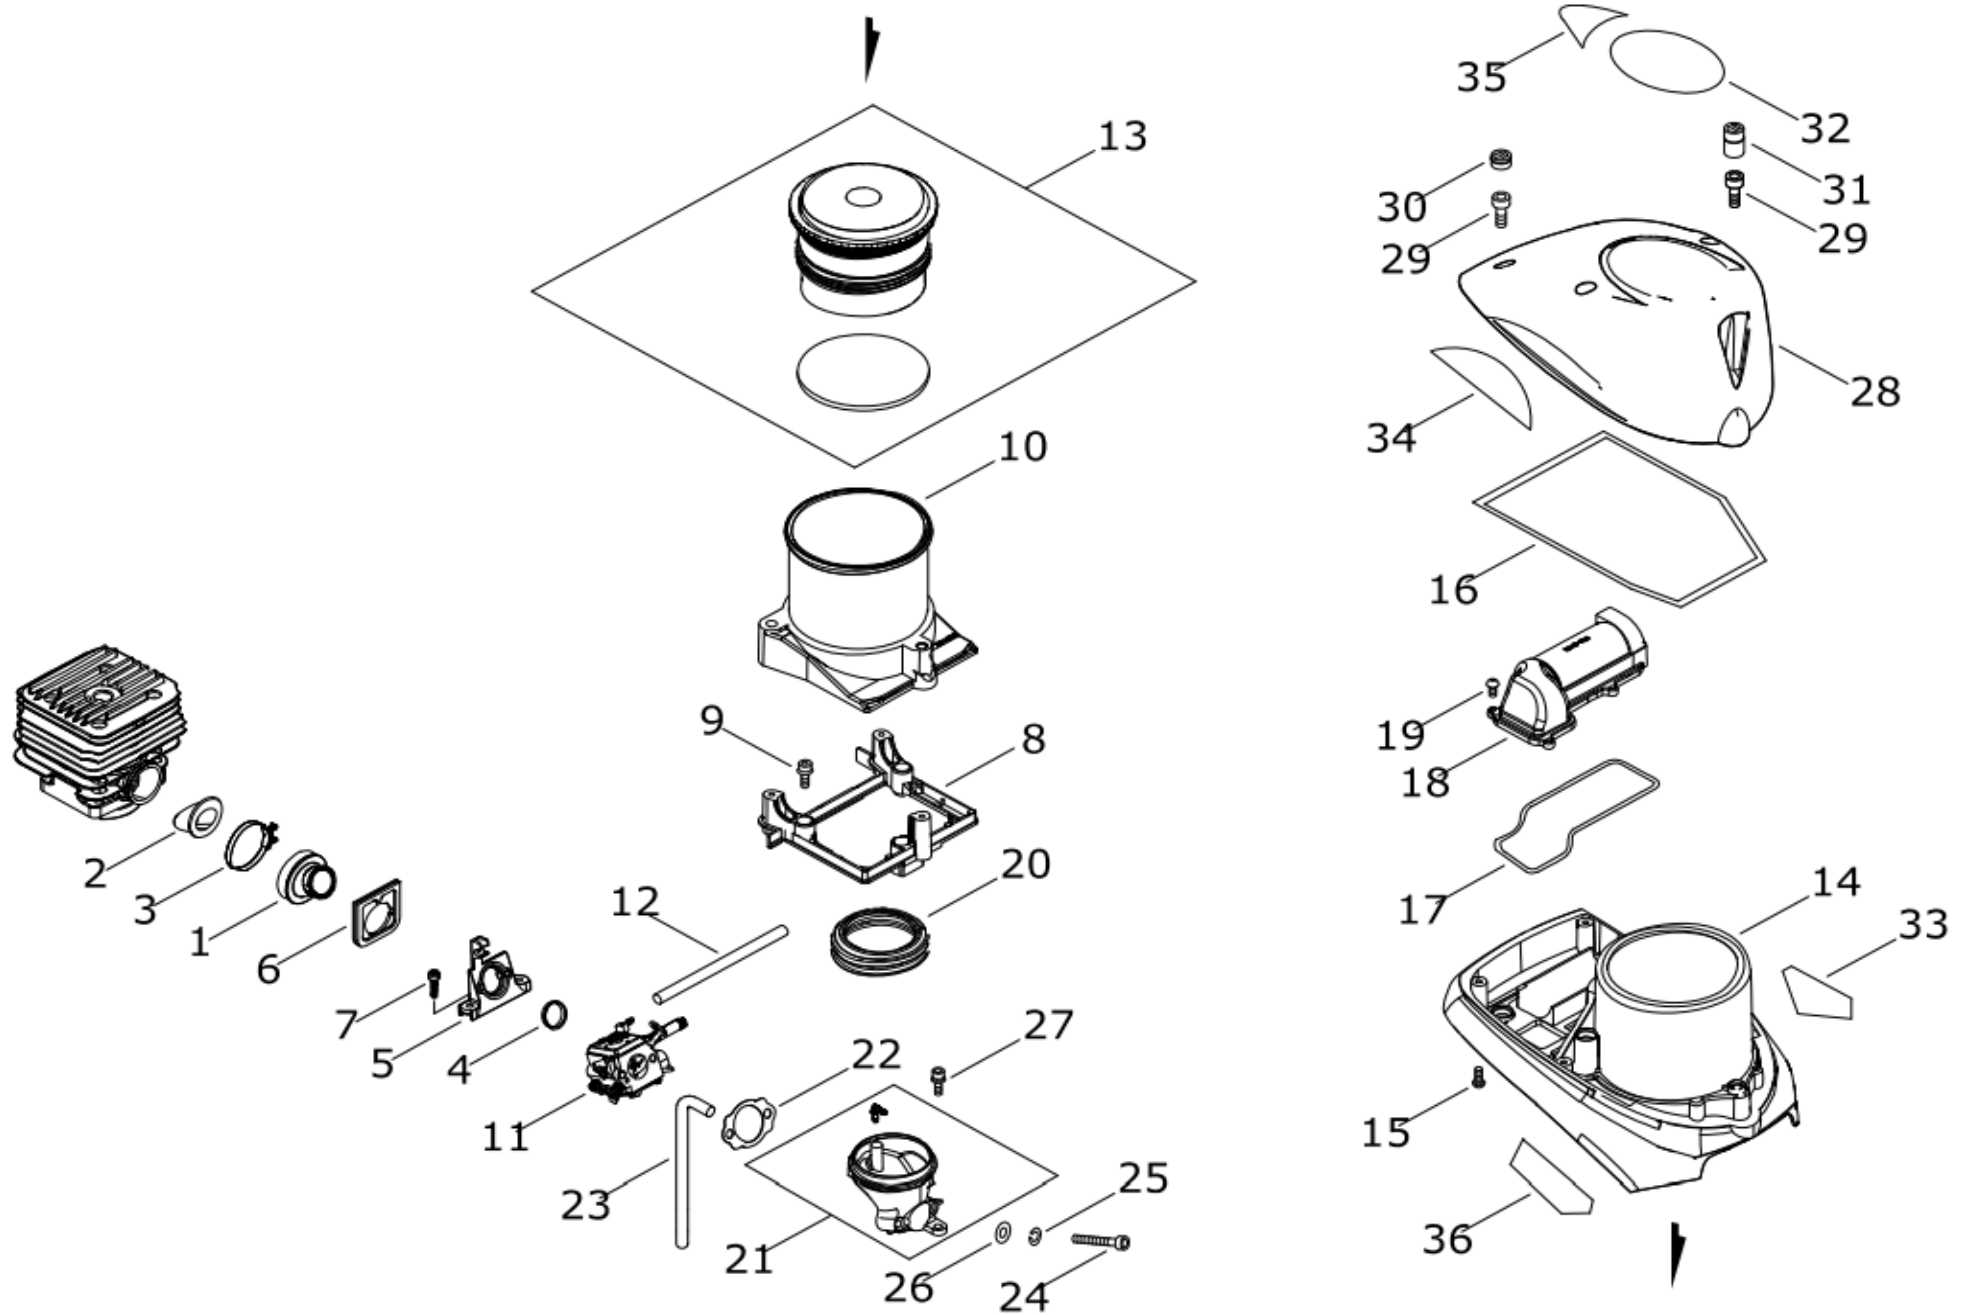

KPR300B

(4) エアクリーナ・キャブレタ

KPR300B

(4) エアクリーナ・キャブレタ

図番	部品番号	部品名	1台あたりの 数量
1	A202-000280	インテークベローズ	1
2	A239-000100	インテークパイプ	1
3	V495-002480	バンド	1
4	V360-000120	スリーブ	1
5	A200-001111	インテークインシレタ	1
6	A203-000070	シール	1
7	91577-05016	セムスネジ	2
8	A163-000050	カバーステー	1
9	V203-000631	5ホルト	3
10	E616-000090	フィルタケース	1
11	A021-004790	ダイヤフラムキャブレタ	1
12	V470-001640	パルスパイプ	1
13	P100-001101	エアフィルタSET	1
14	A232-002040	クリーナリド	1
15	V252-000630	スクリューハイロー	6
16	A228-000050	クリーナシール	1
17	A228-000070	クリーナシール	1
18	A232-001980	クリーナリド	1
19	V252-000630	スクリューハイロー	4
20	A203-000060	シール	1
21	P100-001411	キャブレタ-エレクトロニクス ASY	1
22	V103-001270	インテークカスケット	1
23	V470-001640	パルスパイプ	1
24	900105-05060	6カクアナツキホルト	2
25	900605-00005	スプリングワッシャ	2
26	900600-00005	ワッシャ	2
27	V203-002230	5ホルト	1
28	A160-003750	シリンダカバー	1
29	V203-002240	5ホルト	4
30	V141-000160	プラググロメット	3
31	V141-000170	プラググロメット	1
32	X505-008470	コウシヨウラベル	1
33	X524-005410	ラベル	1
34	X524-007490	ラベル	1
35	X505-010700	コウシヨウラベル	1
36	X543-005660	モデルラベル (KPR300B)	1