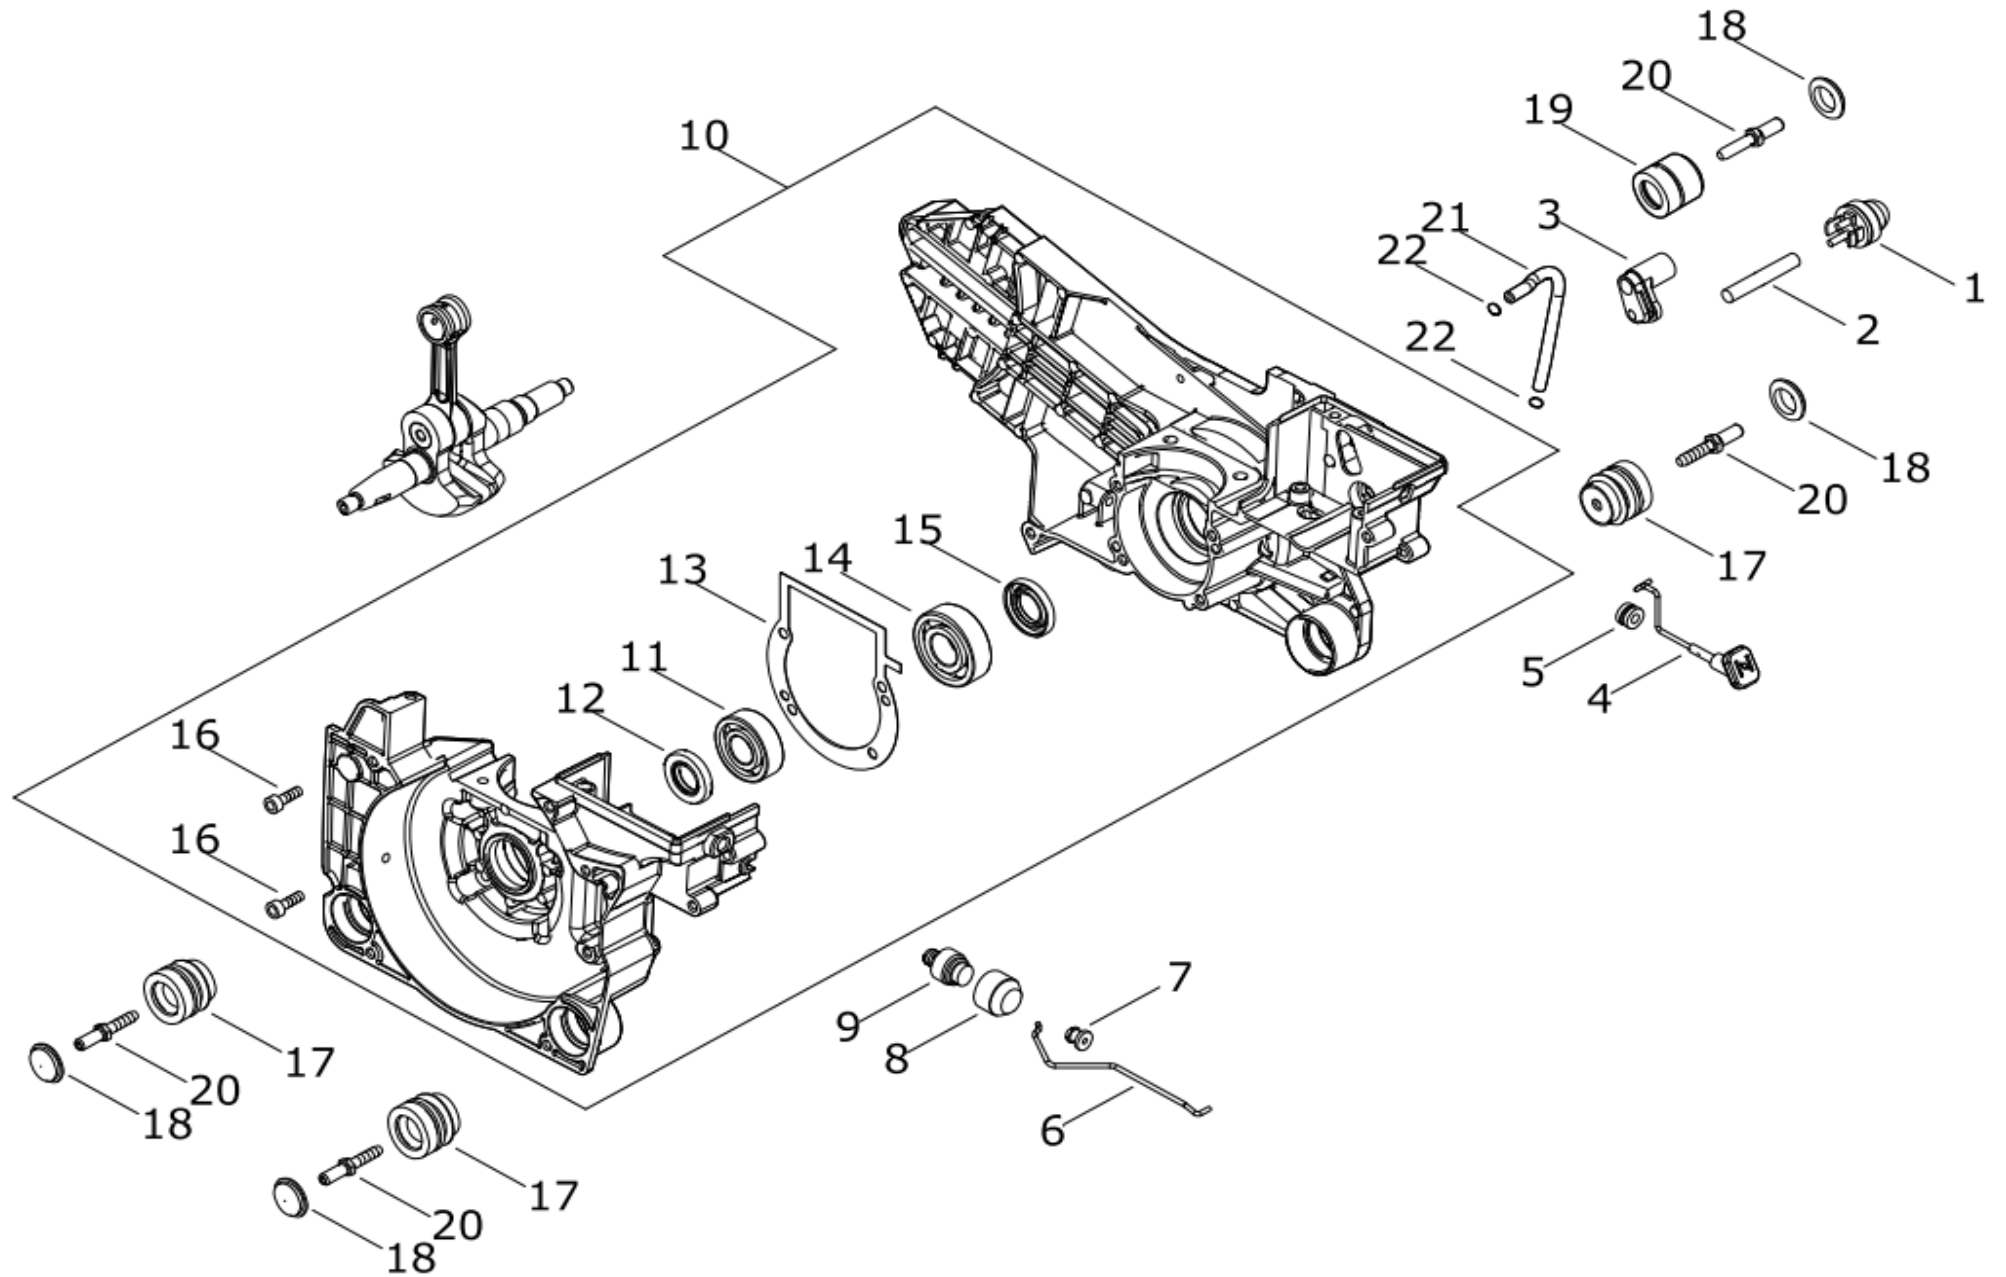

KPR300B

(1) シリンダ・ピストン・クランクシャフト

KPR300B**(1) シリンダ・ピストン・クランクシャフ**

図番	部品番号	部品名	1台あたりの 数量
1	A130-002290	シリンダ	1
2	V100-000580	カスケツト	1
3	V204-000690	ホルツ	4
4	P100-001160	ピストン KIT	1
5	A101-000560	ピストン リング	2
6	V610-000010	ピストンピン	1
7	V580-000060	スナップ リング	2
8	V557-000030	ニードル ハブ リング	1
9	A011-001520	アセンブリ クランクシャフ	1
10	A014-000010	アセンブリ テコフ	1
11	C022-000240	オート オイラー ASSEMBLY	1
12	C236-000170	オイラー カバー	1
13	V508-000080	オイル シール	1
14	900162-04016	6カクアナツキセムホルツ	3
15	92504-08500	O-リング	1
16	V652-000241	ウオーム ギヤ	1

KPR300B

(2) クランクケース

KPR300B

(2) クランクケース

図番	部品番号	部品名	1台あたりの 数量
1	A035-000040	フューエルポンプ	1
2	V470-001650	パイプ	1
3	V131-000120	グロメット, キャブレタ	1
4	A240-000181	チョークバルブ	1
5	V130-000160	グロメット, チョーク	1
6	C454-000530	スロットルバルブ	1
7	V133-000040	スロットル グロメット	1
8	V494-000330	キャップ	1
9	A440-001670	スイッチ	1
10	P100-014820	クランクケース SET	1
11	900810-36202	ボールバリアリング	1
12	V508-000080	オイルシール	1
13	V102-000280	クランクケースカクセット	1
14	94000-36203	ボールバリアリング	1
15	V510-000030	オイルシール	1
16	V203-002220	5ボルト	6
17	V401-000350	クッション, 27	3
18	V421-000050	ブラケット, 27	4
19	V401-000430	クッション, 26	1
20	V203-001650	ストップボルト	4
21	V471-005710	パイプ	1
22	V490-000500	クリップ	2

KPR300B

(3) マグネット

KPR300B

(3) マグネット

図番	部品番号	部品名	1台あたりの 数量
1	A409-001041	マグネトロータ	1
2	A514-000240	ワジェット	2
3	V452-000990	コイル スプリング	2
4	V304-000300	カラー	2
5	V204-000720	ホルト	2
6	93115-03010	ウツトワフキ	1
7	V265-000220	ナット	1
8	A411-001650	イグニション コイル	1
9	V475-008680	チーフ	1
10	A427-000200	スパークプラグ キャップ	1
11	A426-000040	スプリングプラグ	1
12	V203-002210	5 ホルト	2
13	CJ6Y	スパークプラグ CJ-6Y	1
14	V485-002820	リード	1