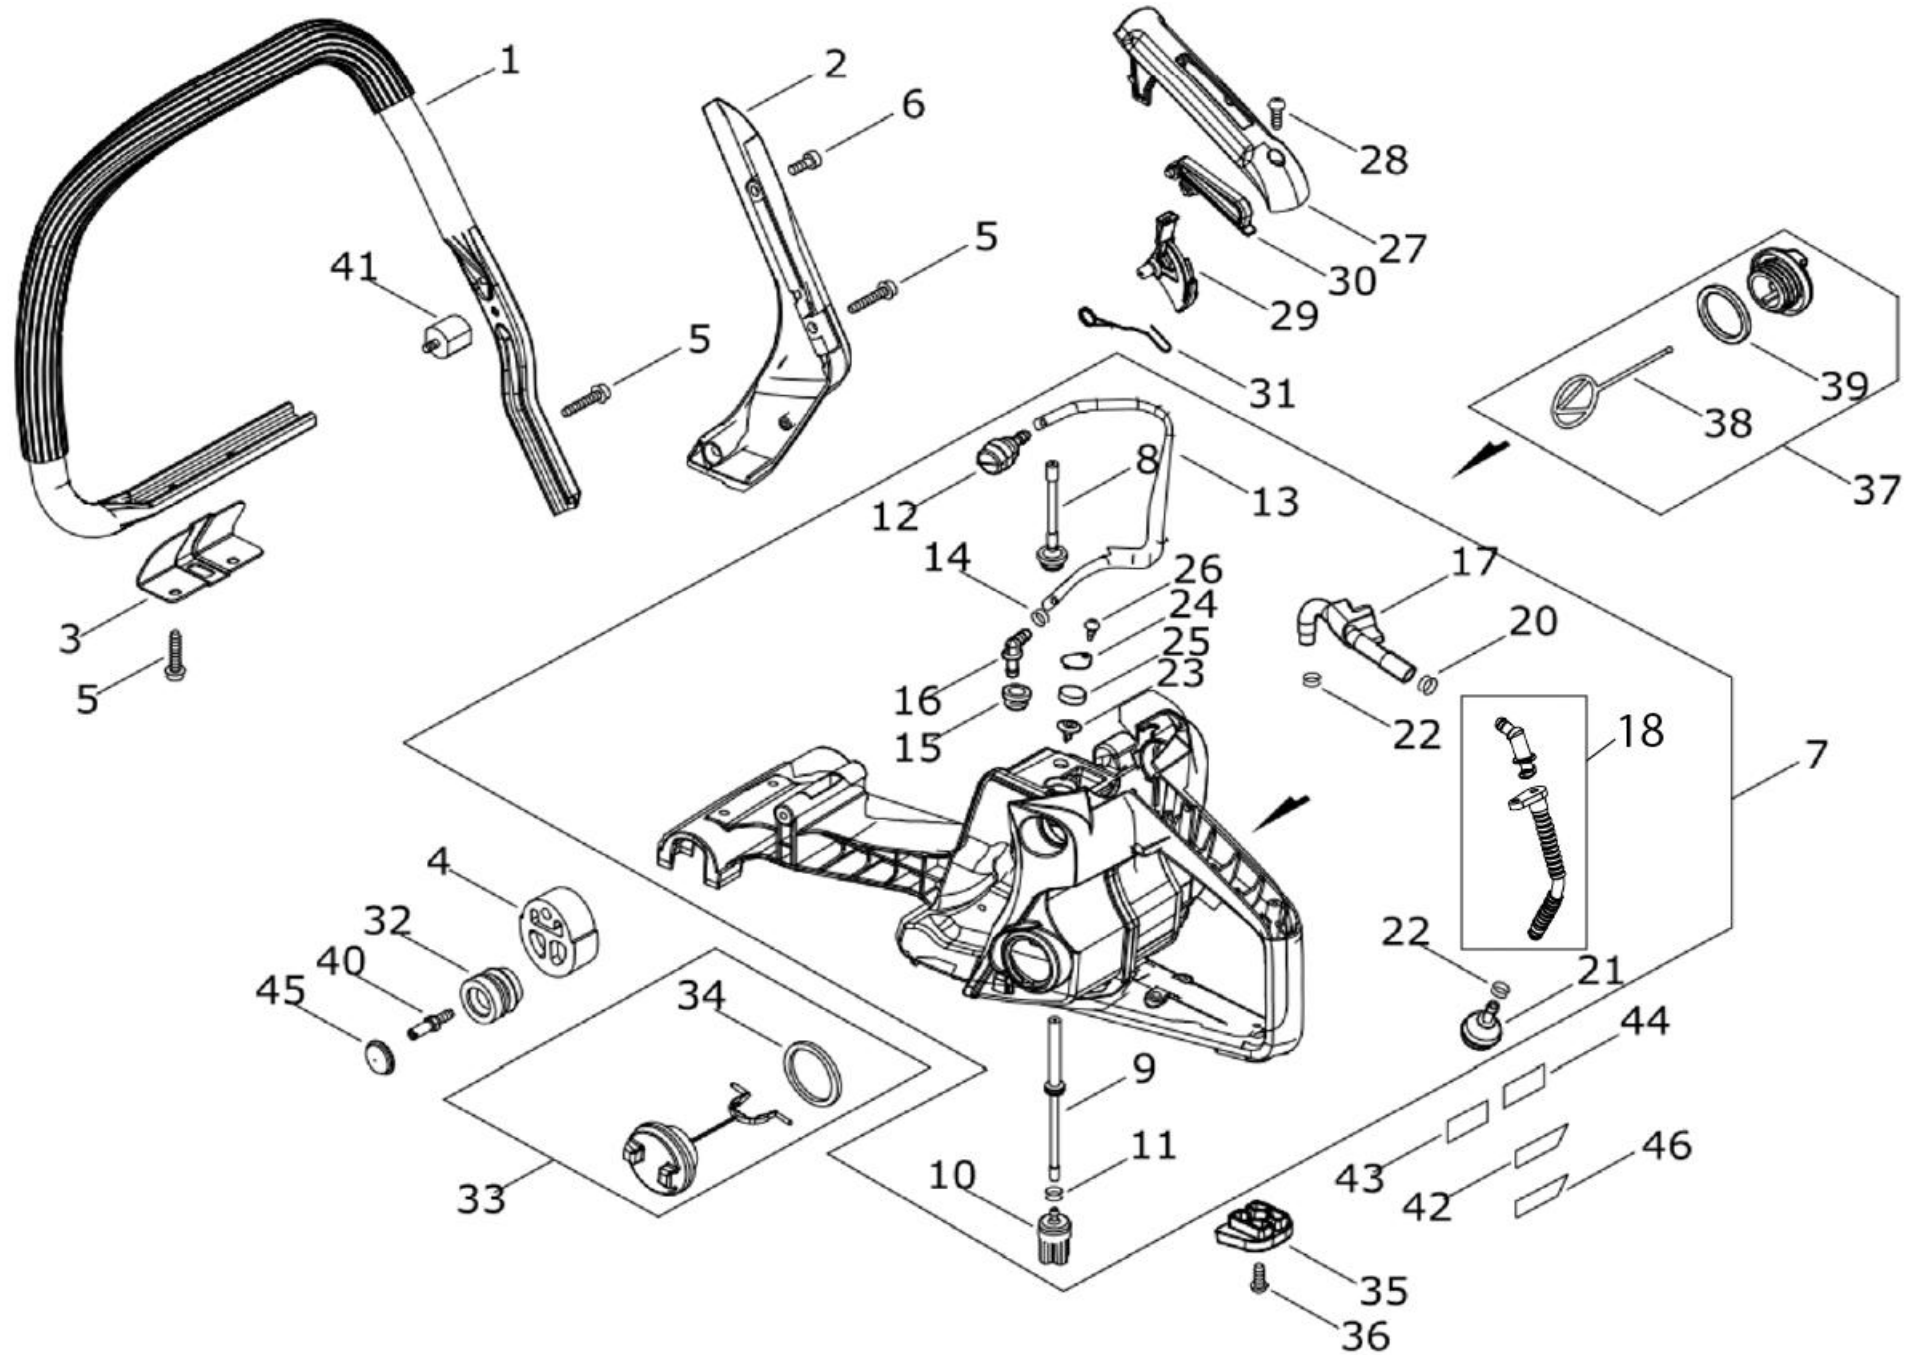

KPR300B

(8) ハンドル

KPR300B

(8) ハンドル

図番	部品番号	部品名	1台あたりの 数量
1	C040-000860	フロントハンドル	1
2	C405-000610	ハンドルブラケット	1
3	J447-001300	ガード	1
4	V420-005030	クッション	2
5	V204-001290	6 ホール	6
6	V203-002210	5 ホール	1
7	P100-004802	リアハンドル ASY	1
8	V470-002131	パイプ	1
9	V470-002300	パイプ	1
10	A369-000491	フューエルストレナ	1
11	V490-000500	クリップ	1
12	A356-000190	チェックバルブ	1
13	V471-005270	パイプ	1
14	V490-000500	クリップ	1
15	V137-000131	フューエルゲロメット	1
16	V186-000530	パイプ ジョイント	1
17	V470-002310	パイプ	1
18	P200-001780	パイプ ASSY	1
20	V490-001570	クリップ	1
21	436205-14730	オイルストレナ	1
22	V490-000500	クリップ	2
23	A356-000200	チェックバルブ	1
24	A128-000190	ダストプレート	1
25	A226-002170	エアフィルタエレメント	1
26	900246-04008	タッピングスクリュー	1
27	C411-000290	ハンドルリッド	1
28	V252-000800	スクリュー,ハイロー	1
29	C450-000631	スロットルレバー	1
30	C460-000301	スロットルロックアウト	1
31	V452-001620	トーションスプリング	1
32	V401-000350	クッション,27	2
33	A033-000420	フューエルキャップ	1
34	V107-000070	カスケット	1
35	V420-005040	クッション	1
36	V252-000800	スクリュー,ハイロー	1
37	C020-000081	オイルキャップ	1
38	A365-000050	キャップコネクタ	1
39	V107-000180	カスケット	1
40	V203-001660	スッパホール,26	2