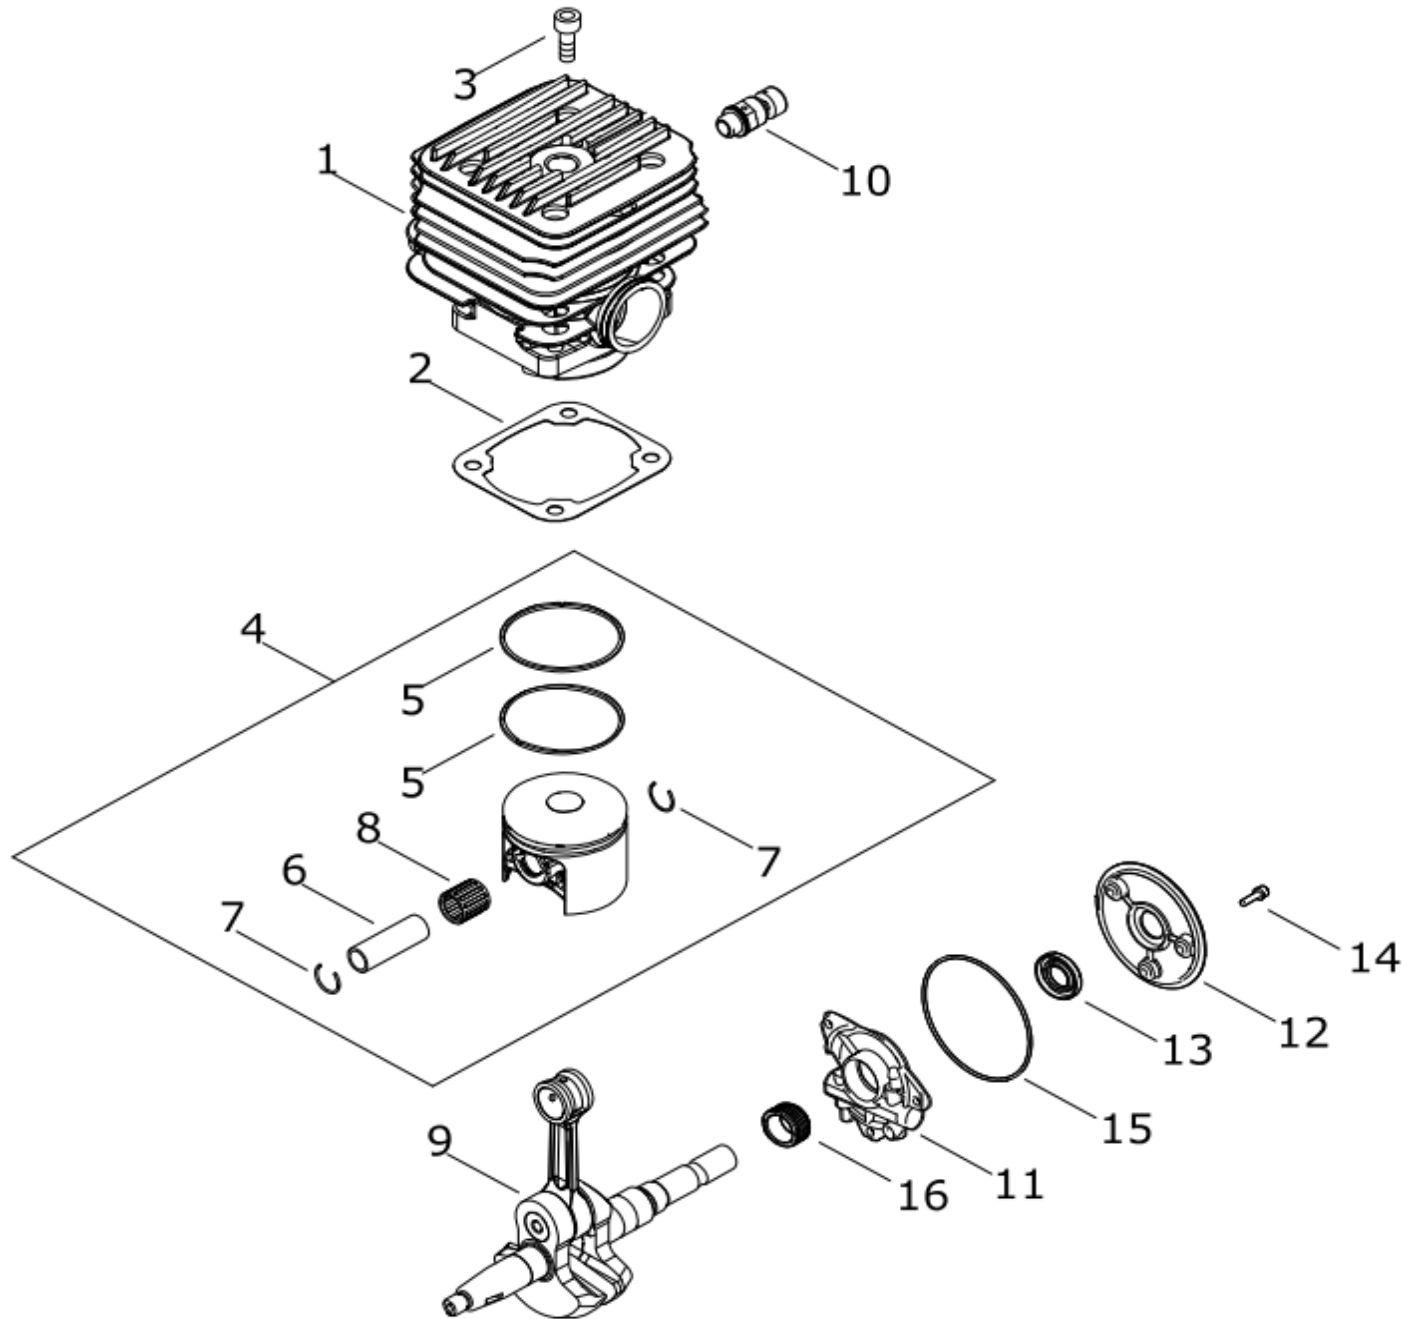

KPR300B

(1) シリンダ・ピストン・クランクシャフト

KPR300B**(1) シリンダ・ピストン・クランクシャフ**

図番	部品番号	部品名	1台あたりの 数量
1	A130-002290	シリンダ	1
2	V100-000580	カスケツト	1
3	V204-000690	ホルツ	4
4	P100-001160	ピストン KIT	1
5	A101-000560	ピストン リング	2
6	V610-000010	ピストンピン	1
7	V580-000060	スナップ リング	2
8	V557-000030	ニードル ハブ リング	1
9	A011-001520	アセンブリ クランクシャフ	1
10	A014-000010	アセンブリ テコフ	1
11	C022-000240	オート オイラー ASSEMBLY	1
12	C236-000170	オイラー カバー	1
13	V508-000080	オイル シール	1
14	900162-04016	6カクアナツキセムホルツ	3
15	92504-08500	O-リング	1
16	V652-000241	ウオーム ギヤ	1

KPR300B

(2) クランクケース

KPR300B

(2) クランクケース

図番	部品番号	部品名	1台あたりの 数量
1	A035-000040	フューエルポンプ	1
2	V470-001650	パイプ	1
3	V131-000120	グロメット, キャブレタ	1
4	A240-000181	チョークバルブ	1
5	V130-000160	グロメット, チョーク	1
6	C454-000530	スロットルバルブ	1
7	V133-000040	スロットル グロメット	1
8	V494-000330	キャップ	1
9	A440-001670	スイッチ	1
10	P100-014820	クランクケース SET	1
11	900810-36202	ボールバリアリング	1
12	V508-000080	オイルシール	1
13	V102-000280	クランクケースカクセット	1
14	94000-36203	ボールバリアリング	1
15	V510-000030	オイルシール	1
16	V203-002220	5ボルト	6
17	V401-000350	クッション, 27	3
18	V421-000050	ブラケット, 27	4
19	V401-000430	クッション, 26	1
20	V203-001650	ストップボルト	4
21	V471-005710	パイプ	1
22	V490-000500	クリップ	2