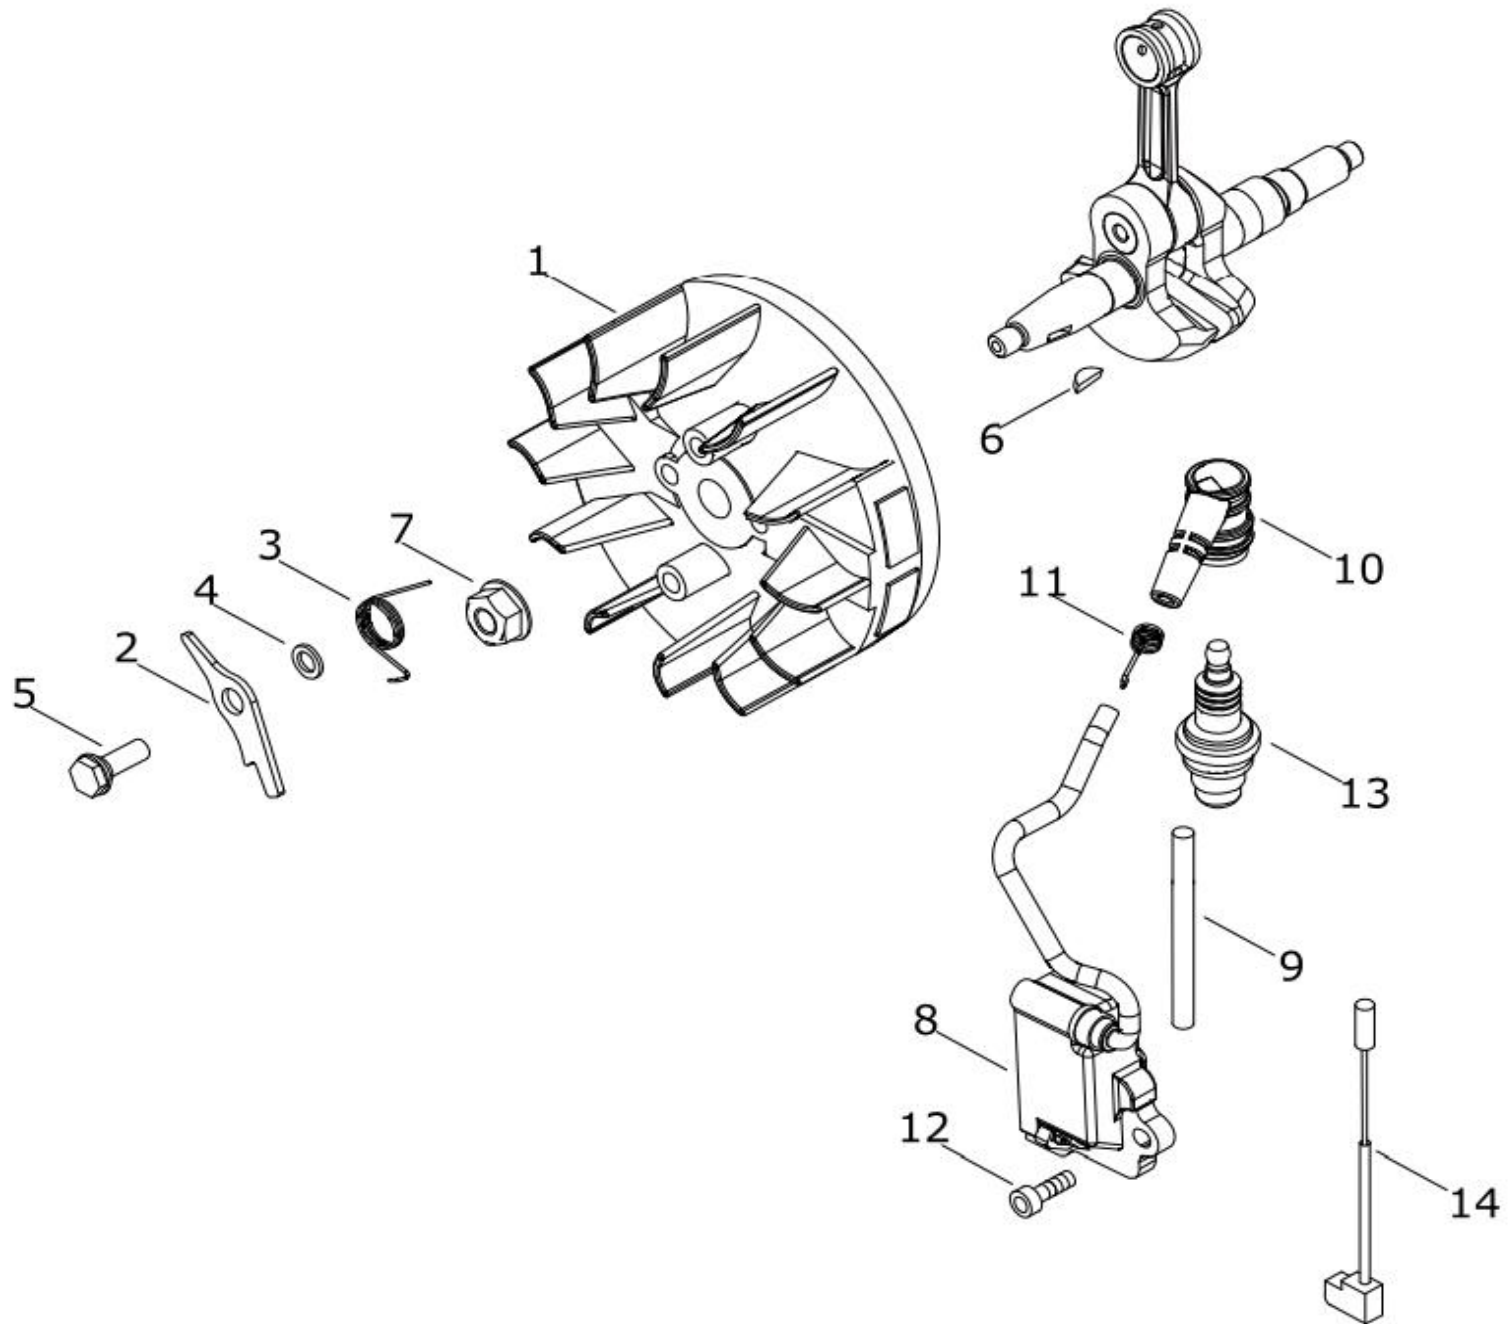

KPR300B

(1) シリンダ・ピストン・クランクシャフト

KPR300B**(1) シリンダ・ピストン・クランクシャフ**

図番	部品番号	部品名	1台あたりの 数量
1	A130-002290	シリンダ	1
2	V100-000580	カスケツト	1
3	V204-000690	ホルツ	4
4	P100-001160	ピストン KIT	1
5	A101-000560	ピストン リング	2
6	V610-000010	ピストンピン	1
7	V580-000060	スナップ リング	2
8	V557-000030	ニードル ハブ リング	1
9	A011-001520	アセンブリ クランクシャフ	1
10	A014-000010	アセンブリ テコフ	1
11	C022-000240	オート オイラー ASSEMBLY	1
12	C236-000170	オイラー カバー	1
13	V508-000080	オイル シール	1
14	900162-04016	6カクアナツキセムホルツ	3
15	92504-08500	O-リング	1
16	V652-000241	ウオーム ギヤ	1

KPR300B

(2) クランクケース

KPR300B

(2) クランクケース

図番	部品番号	部品名	1台あたりの 数量
1	A035-000040	フューエルポンプ	1
2	V470-001650	パイプ	1
3	V131-000120	グロメット, キャブレタ	1
4	A240-000181	チョークバルブ	1
5	V130-000160	グロメット, チョーク	1
6	C454-000530	スロットルバルブ	1
7	V133-000040	スロットル グロメット	1
8	V494-000330	キャップ	1
9	A440-001670	スイッチ	1
10	P100-014820	クランクケース SET	1
11	900810-36202	ボールバリアリング	1
12	V508-000080	オイルシール	1
13	V102-000280	クランクケースカクセット	1
14	94000-36203	ボールバリアリング	1
15	V510-000030	オイルシール	1
16	V203-002220	5ボルト	6
17	V401-000350	クッション, 27	3
18	V421-000050	ブラケット, 27	4
19	V401-000430	クッション, 26	1
20	V203-001650	ストップボルト	4
21	V471-005710	パイプ	1
22	V490-000500	クリップ	2

KPR300B

(3) マグネット

KPR300B

(3) マグネット

図番	部品番号	部品名	1台あたりの 数量
1	A409-001041	マグネトロータ	1
2	A514-000240	ワジェット	2
3	V452-000990	コイル スプリング	2
4	V304-000300	カラー	2
5	V204-000720	ホルト	2
6	93115-03010	ウツトワフキ	1
7	V265-000220	ナット	1
8	A411-001650	イグニション コイル	1
9	V475-008680	チーフ	1
10	A427-000200	スパークプラグ キャップ	1
11	A426-000040	スプリングプラグ	1
12	V203-002210	5 ホルト	2
13	CJ6Y	スパークプラグ CJ-6Y	1
14	V485-002820	リード	1