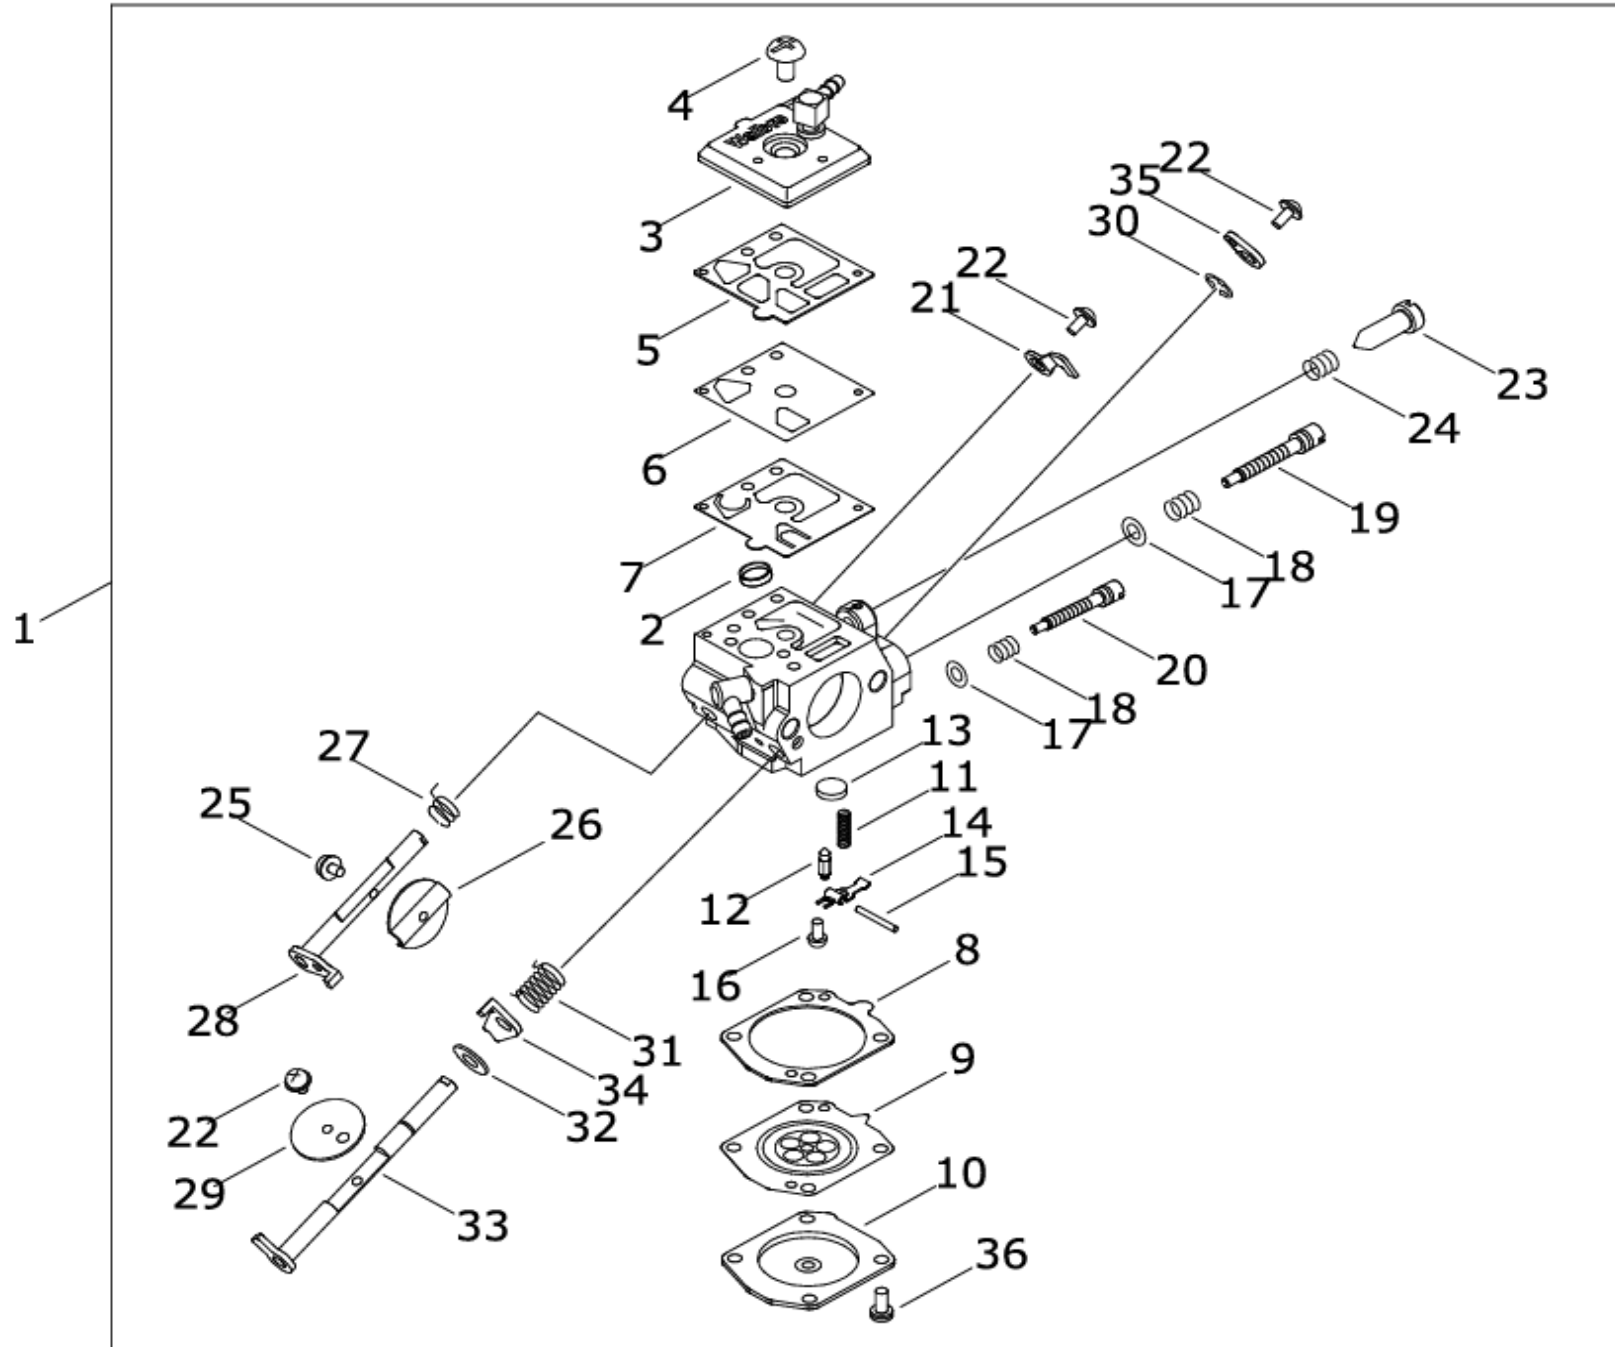

SPR300B

(5) キャブレタ (分解)

SPR300B

(5) キャブレタ (分解)

図番	部品番号	部品名	1台あたりの数量	定価
1	A021-004790	ダイヤフラムキャブレター	1	17,560
2	123126-10631	インレットスクリーン	1	190
3	P003-002850	ポンプカバーA	1	1,930
4	123110-16130	ポンプカバースクリーン	1	230
5	123125-12330	ポンプカスケット	1	560
6	P003-006560	ポンプダイヤフラム	1	1,730
8	123140-16130	メタリングダイヤフラムカスケット	1	320
9	P003-004920	ダイヤフラムA	1	1,840
10	P003-006100	メタリングカバーASSY	1	700
11	123122-16131	メタリングレバースプリング	1	240
12	123137-19830	インレットニードルバルブ	1	1,140
13	123146-10631	ウェルチフラグ	1	290
14	123123-18330	メタリングレバー	1	650
15	123138-03930	メタリングレバーピッチ	1	250
16	123139-03930	メタリングレバーピッチスクリーン	1	260
17	123149-39130	ワッシャー	2	130
18	123121-03930	I.ニードルアジャストスプリング	2	160
19	P003-004970	ニードル	1	1,320
20	P003-005680	ニードル	1	1,390
21	123156-30830	スロットルストップ	1	250
22	123114-38830	スクリーン	3	250
23	P003-003650	アイドルスクリーン	1	430
24	123133-04260	アイドルアジャストスプリング	1	250
25	P003-002380	スクリーン	1	190
26	123132-16130	チョークバルブ	1	390
27	P003-000560	スロットルリターンスプリング	1	340
28	P003-003320	シャフトA	1	2,250
29	P003-003330	バルブ	1	300
30	123127-15030	リング	1	80
31	P003-000610	スプリング	1	340
32	123149-26030	ワッシャー	1	100
33	P003-003340	シャフトA	1	2,980
34	P003-000620	レバー	1	540
35	P003-003020	スロットルレバー	1	270
36	123130-02960	スクリーン	4	330