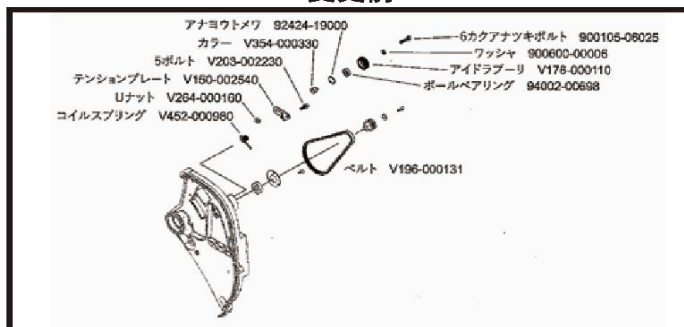

重要なお知らせ

図番 21：ベルトが**変更**となります

変更内容

テンション調整不要なベルトに変更し、
テンション調整機構を廃止しました。

変更前