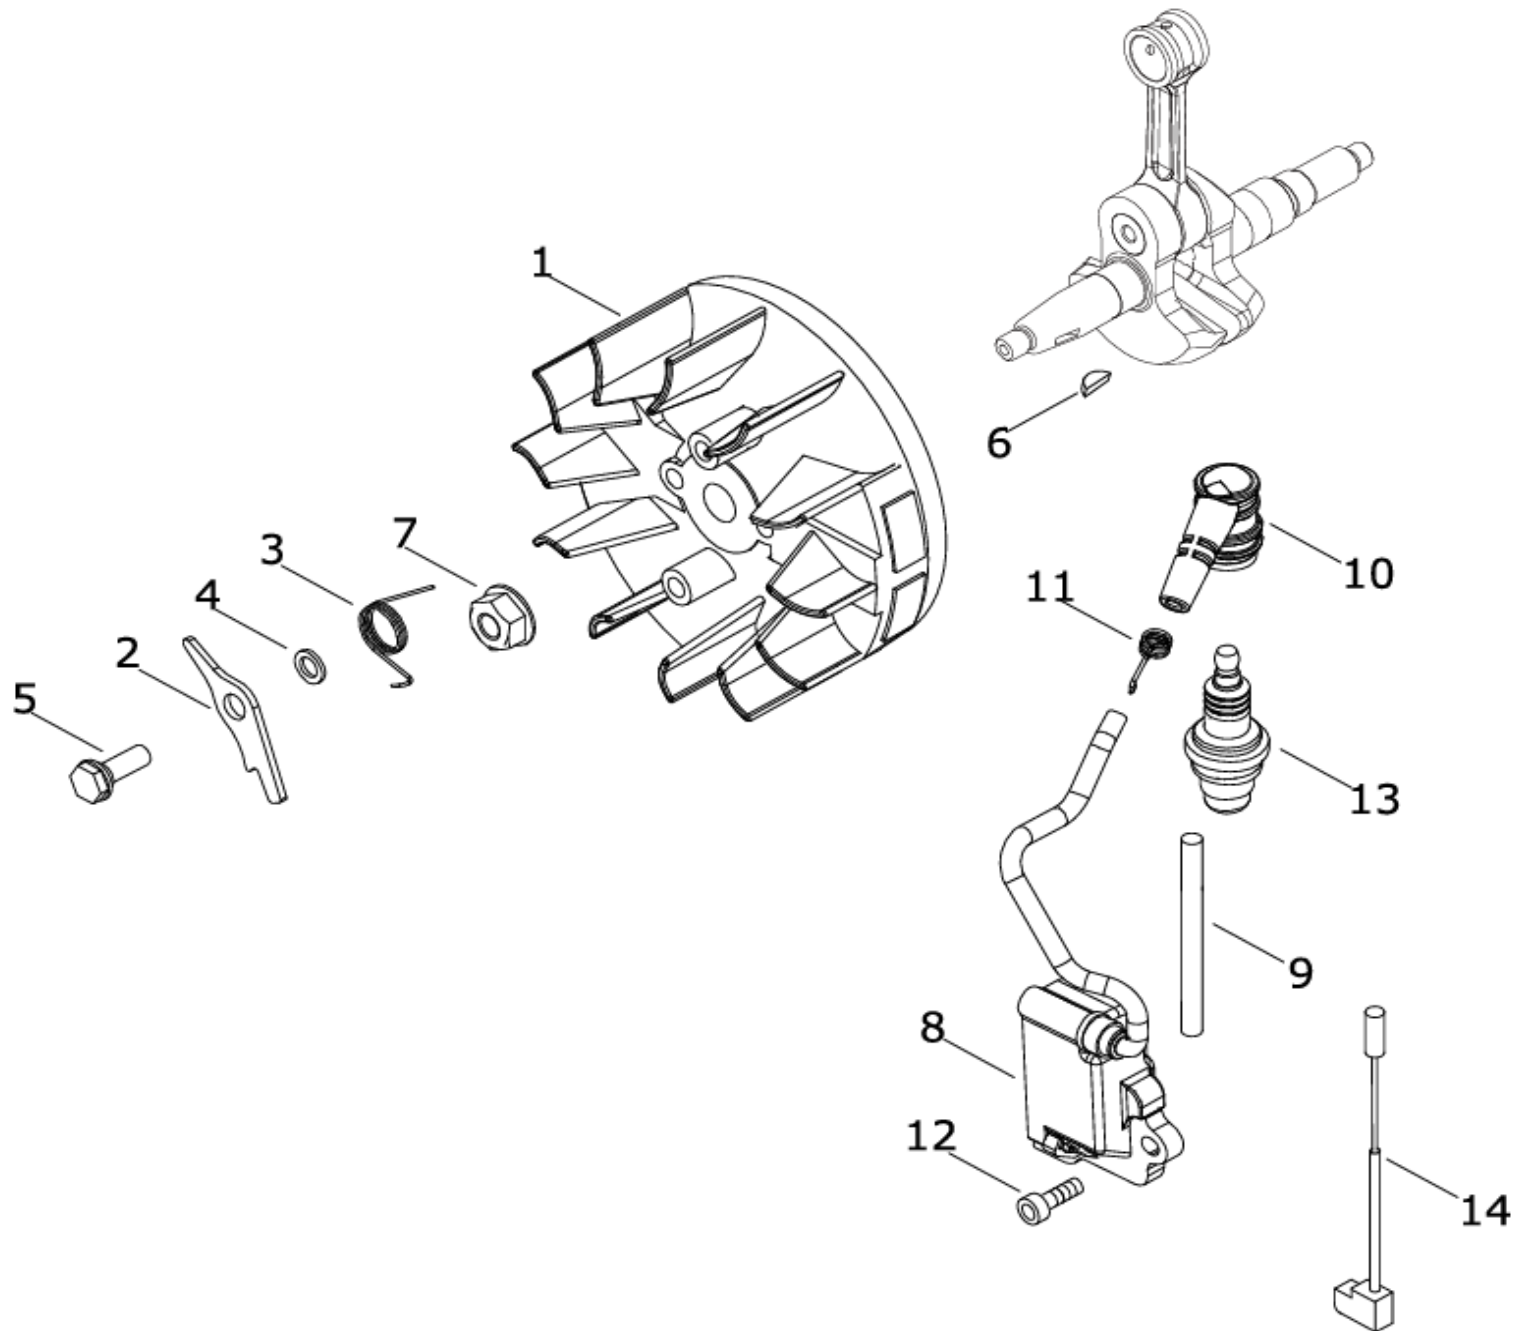

SPR300B

(3) マグネット

SPR300B

(3) マグネット

図番	部品番号	部品名	1台あたりの 数量	定価
1	A409-001041	マグネトローター	1	9,630
2	A514-000240	ワヂェット	2	240
3	V452-000990	コイルスプリング	2	150
4	V304-000300	カラー	2	90
5	V204-000720	ホルト	2	190
6	93115-03010	ウットワフキ-3*10	1	130
7	V265-000220	ナット	1	170
8	A411-001650	イグニッションコイル	1	7,960
9	V475-008680	チェーン L=85	1	270
10	A427-000200	スパークプラグキャップ	1	590
11	A426-000040	スプリングプラグ	1	130
12	V203-002210	5ホルト	2	110
13	CJ6Y	スパークプラグ CJ-6Y	1	1,160
14	V485-002820	リード	1	700