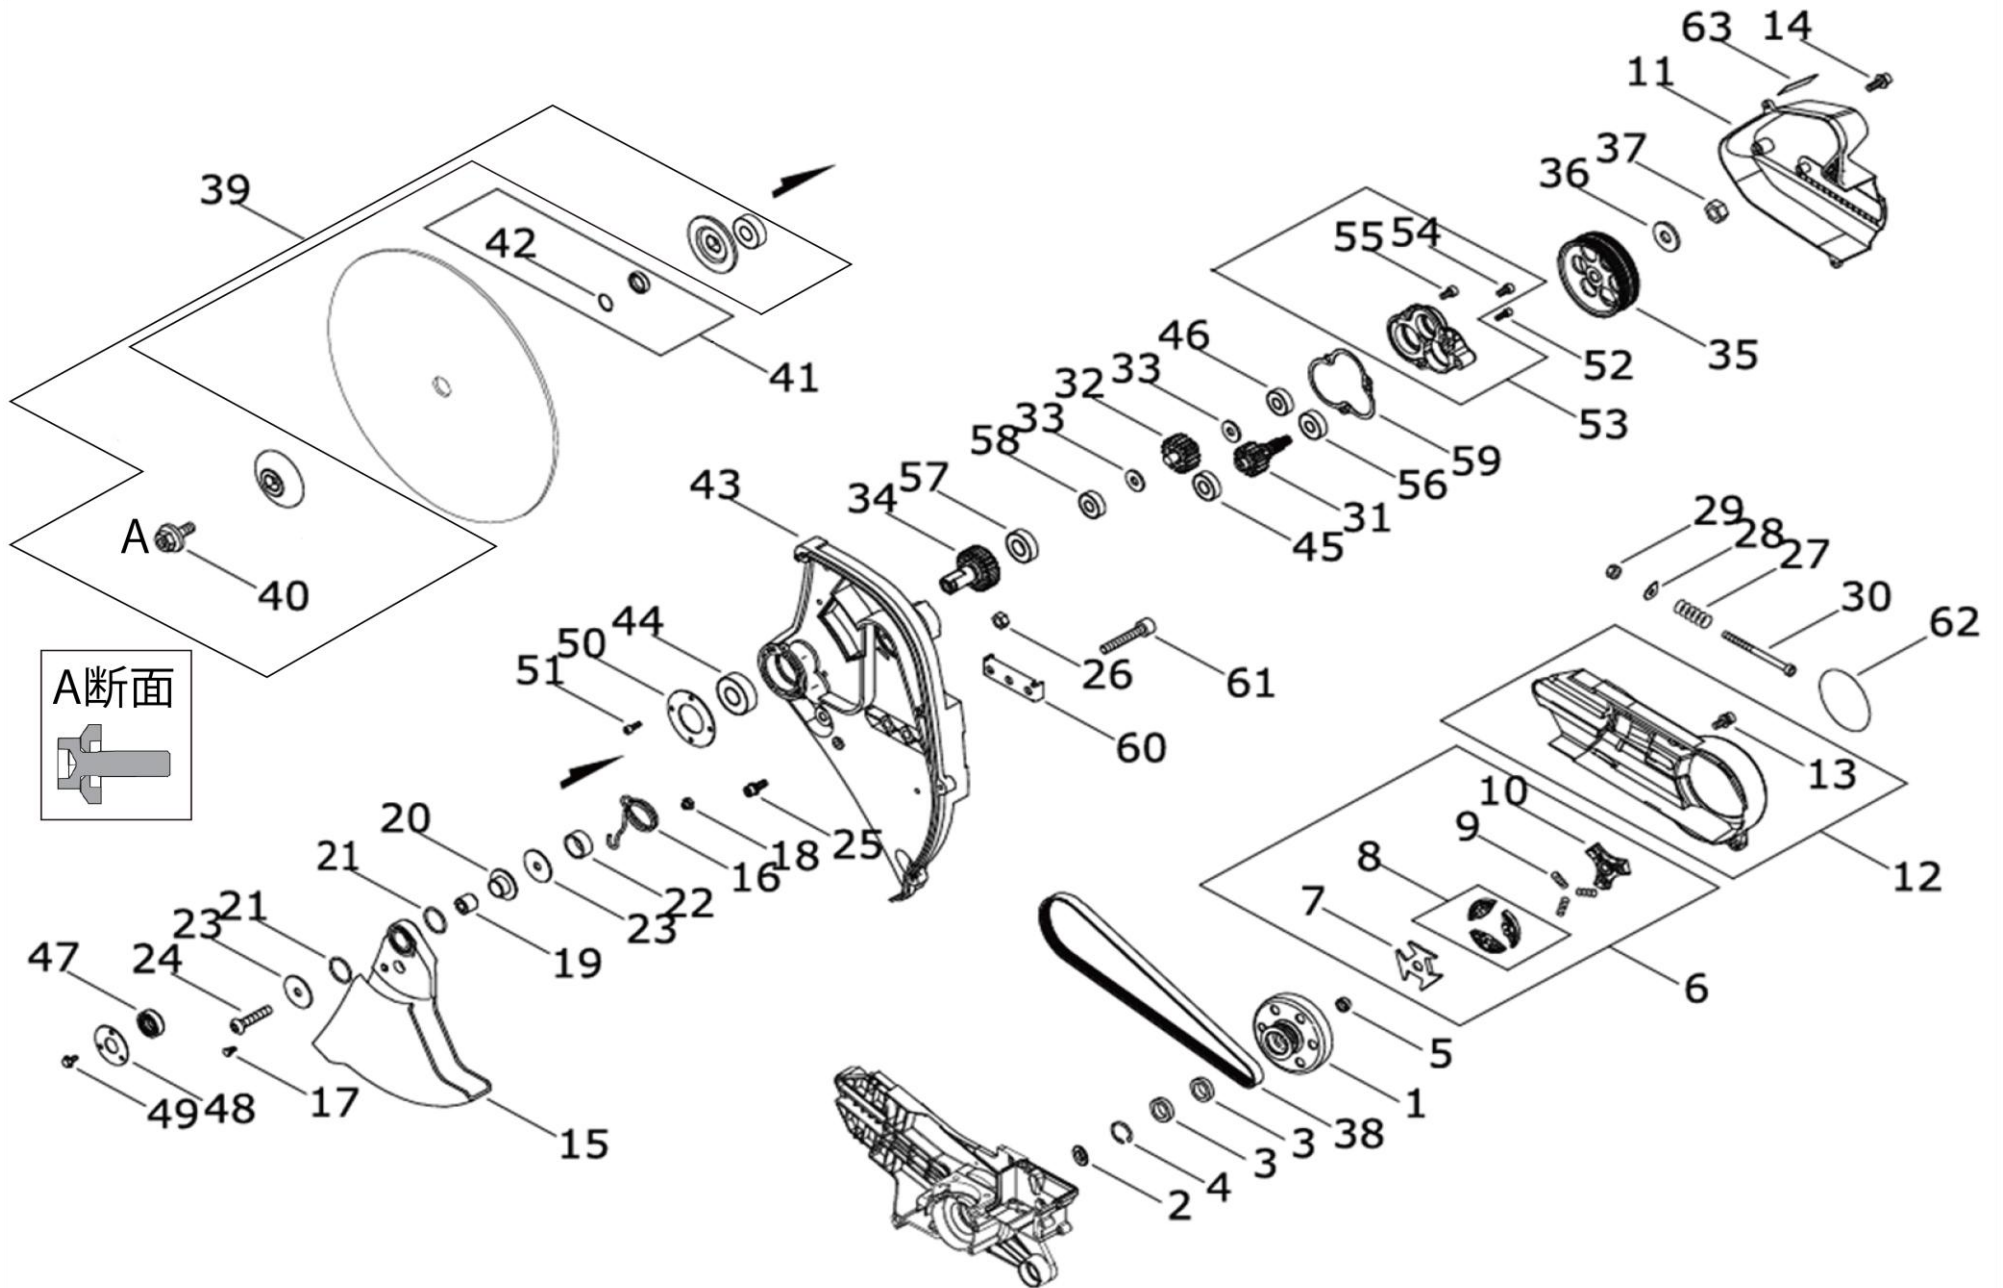

SPR300B

(9) クラッチ・アームカバー

SPR300B

(9) クラッチ・アームカバー

図番	部品番号	部品名	1台あたりの数量	定価
1	A556-001690	クラッチドラム	1	5,200
2	V357-000380	カラー	1	700
3	V592-000440	ボールバアリンク 6901LLHC3/L448	2	1,110
4	92419-24000	Rカク外メ	1	100
5	V357-000390	カラー	1	450
6	A056-000660	アセンブリクラッチ	1	8,590
7	A552-000330	クラッチハブ	1	1,210
8	P021-052700	クラッチシューSET	1S(3個入)	3,050
9	A566-000210	クラッチスプリング	3	230
10	A552-000340	クラッチハブ	1	1,270
11	C361-000300	カッターアームカバー	1	1,720
12	P100-004920	カッターアームカバー-ASSY 12"	1	2,310
13	V203-002350	5 ボルト M5*25 SPW	2	180
14	V203-002230	5 ボルト	4	110
15	C370-000060	ロアカート	1	9,800
16	V452-000970	コイルスプリング	1	590
17	900100-04008	ボルト	1	70
18	V262-000170	ナット	1	190
19	V355-000490	カラー	1	760
20	V359-000220	ワッシャー	1	100
21	92507-02400	O-リング	2	90
22	V361-000330	カラー	1	700
23	V306-000320	カラー	2	100
24	V255-000040	スクリム、アトヒージブ	1	330
25	V204-000740	ボルト、セムス	1	140
26	900500-00008	ナット	1	60
27	V450-001240	コイルスプリング	1	320
28	V304-000290	ワッシャー	1	110
29	V264-000190	ナット	1	900
30	V204-001680	6 ボルト M6*90	1	560
31	V650-000540	ドライブギヤ	1	5,670
32	V650-000550	ギヤ-C	1	5,860
33	V307-000340	スラストワッシャー	2	460
34	C534-000700	メインシャフト-C	1	9,600
35	V176-000090	ドライブプーリ	1	7,740
36	V306-000330	カラー	1	250
37	900500-00008	ナット	1	60
38	V196-000120	ドライブ ベルト	1	4,840
39	P100014990	フランジ KIT	1	5,200