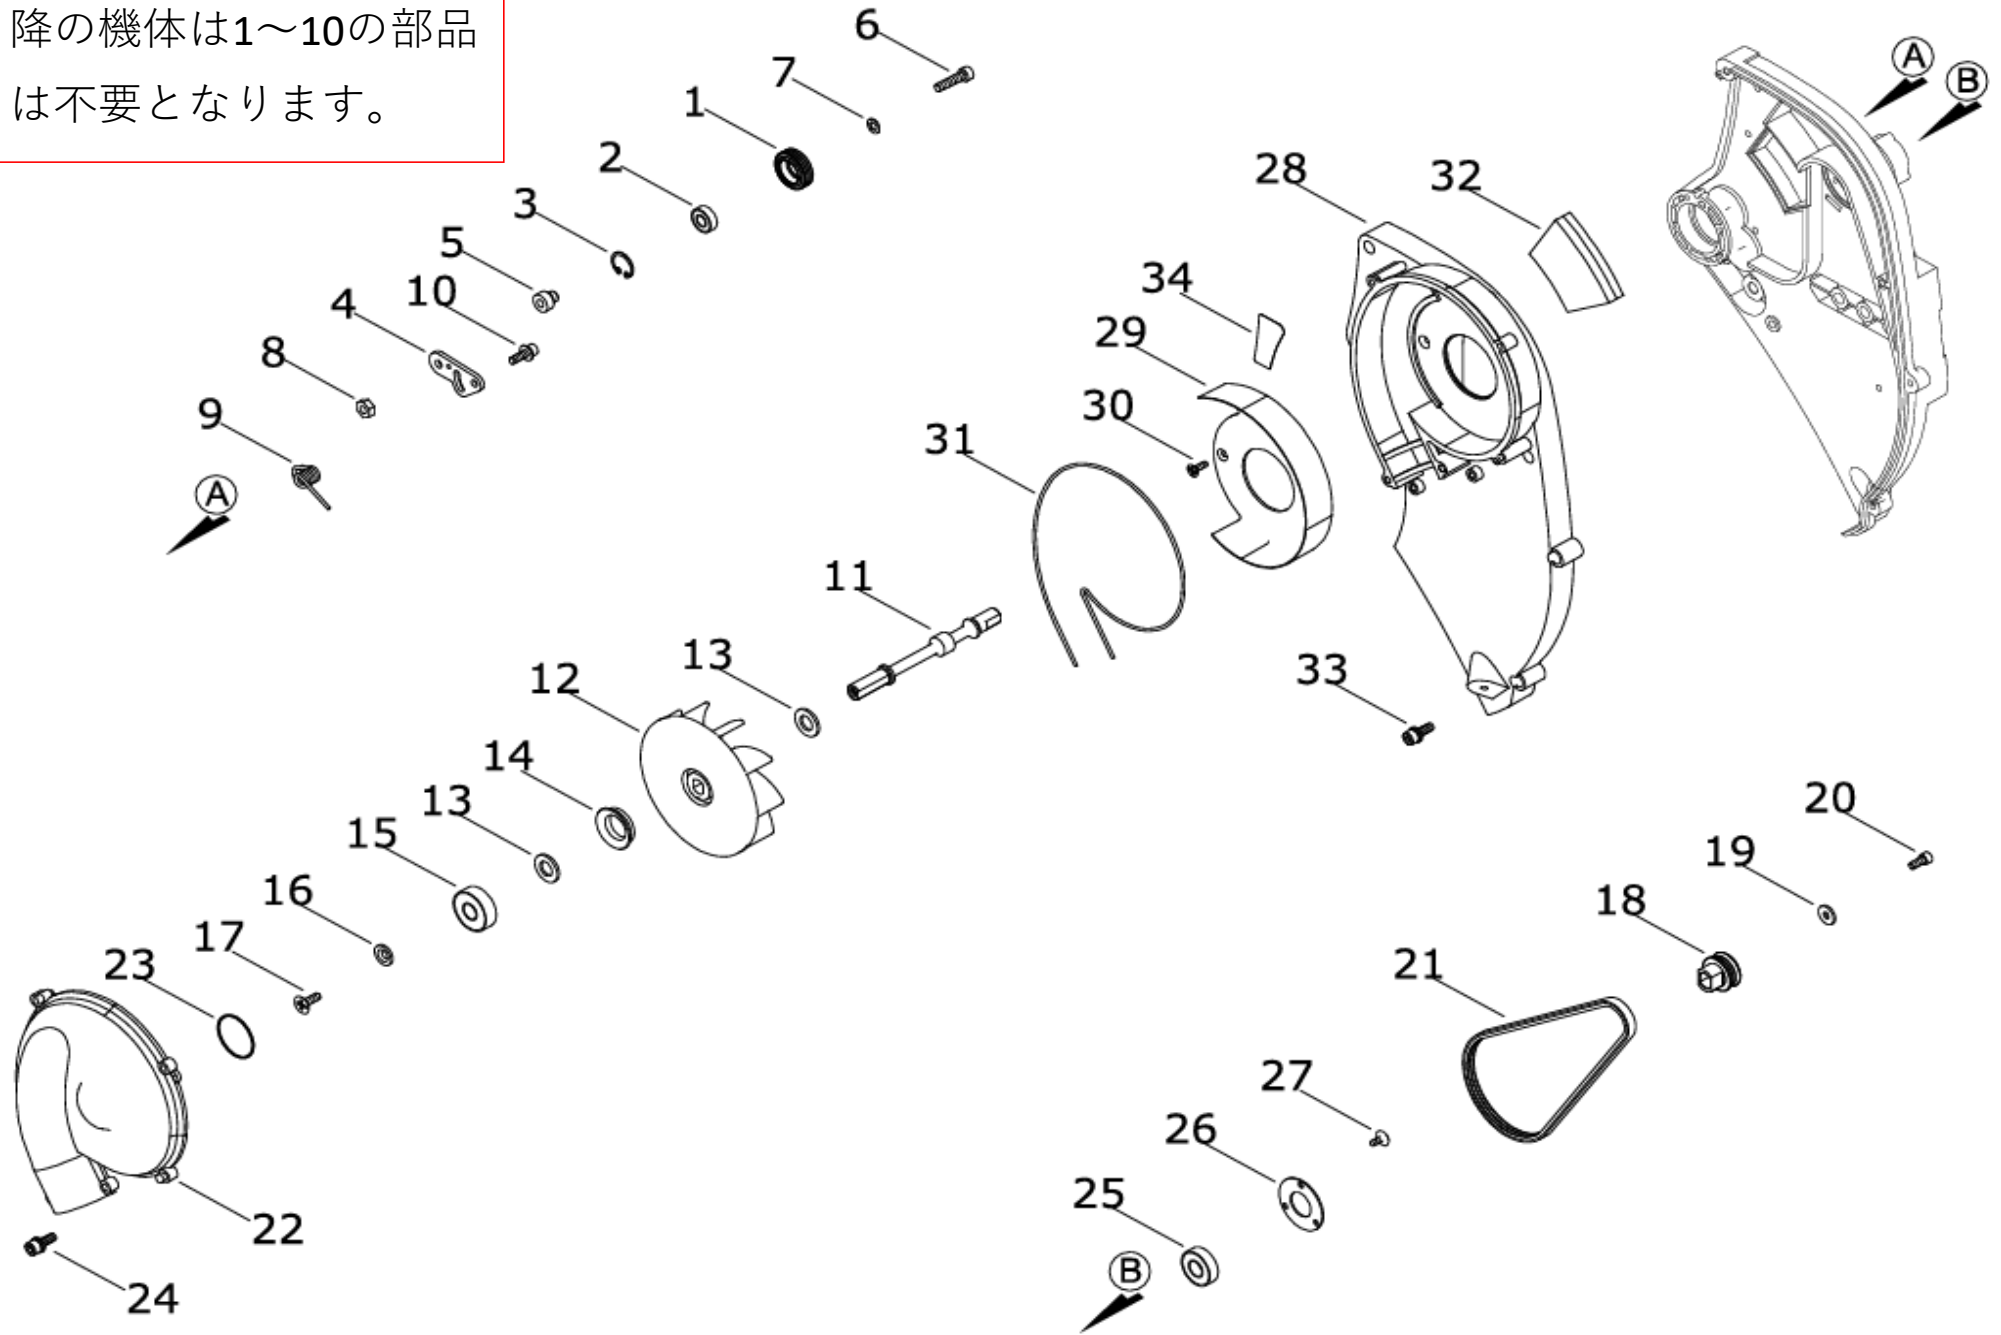

※シリアルNo.5500～以降の機体は1～10の部品は不要となります。

SPR300B

(10) 集塵装置

SPR300B

(10) 集塵装置

図番	部品番号	部品名	1台あたりの数量	定価
1	V176-000110	アイトラプーリ	1	2,920
2	94002-00698	ホ-ルハ-リング 698LLU(DDU)	1	650
3	92424-19000	アサヨウトメ	1	80
4	V150-002540	テンションプレート	1	240
5	V354-000330	カラー	1	700
6	900105-06025	6カクアナツキホルト	1	80
7	900600-00006	ワツシヤ	1	50
8	V264-000160	U-ナット	1	80
9	V452-000980	コイル スプリング	1	460
10	V203-002230	5 ホ-ルト	2	110
11	K102-000120	ファン シャフト	1	5,170
12	E100-000180	ファン	1	2,290
13	V309-000100	カラー	2	210
14	V541-000290	シ-ル	1	600
15	900812-06201	ホ-ルハ-リング 6201LLU(DDU)	1	1,130
16	V303-000340	カラー	1	110
17	V253-000720	スクリュ アドヒ-シヤ	1	80
18	V176-000100	ファン プ-リ	1	3,070
19	V303-000350	カラー	1	130
20	V203-001670	ホ-ルト	1	140
21	V196-000360	ハ-ルト	1	2,170
22	E103-001350	ファン ケ-ス	1	6,540
23	92507-03200	O-リング	1	120
24	91119-05020	6カクアナツキホルト	5	100
25	900802-06001	ホ-ルハ-リング 6001LLU(DDU)	1	1,160
26	V313-000070	ハ-リング プレート	1	100
27	V252-000520	スクリュ	3	80
28	C370-000330	カッタ ガバ- (12"用)	1	12,540
29	E103-000900	ファン プレート	1	1,730
30	V252-000510	スクリュ	3	80
31	A203-000040	シ-ル	1	420
32	A127-000290	チェック ガバ-	1	5,140
33	91119-05020	6カクアナツキホルト	4	100
34	X505-003940	ラベル,コ-ション	1	250
備考	※シリアルNo.5500~以降の機体は1~10の部品は不要となります。